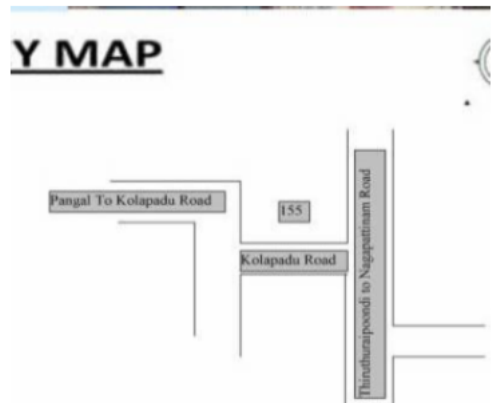

Key MAP View