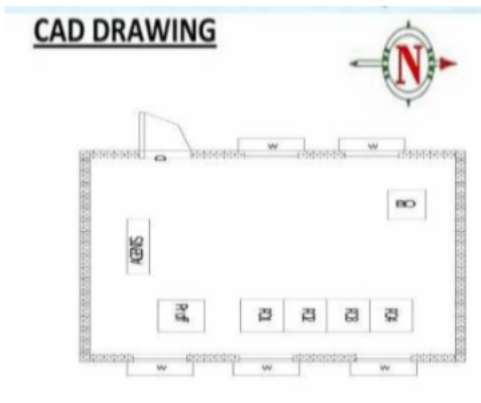

Google Map View

Polling Station Building Front View

Polling Station Front View

Cad View

Key MAP View

1 பெயர் : அருள் கணவர் பெயர்: ஆனந்தன் வீட்டு எண் : 0 வயது : 26 பாலினம் : பெண் Photo is available	ZLM1451996	2 பெயர் : மணிமாறன் தந்தையின் பெயர்: ராஜேந்திரன் வீட்டு எண் : 1 வயது : 26 பாலினம் : ஆண் Photo is available	ZLM1505528	3 பெயர் : தனம் - கணவர் பெயர்: மாணிக்கம் - வீட்டு எண் : 1-4 வயது : 67 பாலினம் : பெண் Photo is available	ZLM1159656
4 பெயர் : சுரேஷ் - தந்தையின் பெயர்: நாசுவரான் - வீட்டு எண் : 1-16 வயது : 39 பாலினம் : ஆண் Photo is available	BNG5060835	5 பெயர் : மீரா - கணவர் பெயர்: மாரிமுத்து - வீட்டு எண் : 1-19 வயது : 43 பாலினம் : பெண் Photo is available	BNG5060892	6 பெயர் : மகேஸ்வரி - கணவர் பெயர்: ராமலிங்கம் - வீட்டு எண் : 1-34 வயது : 56 பாலினம் : பெண் Photo is available	BNG5060785
7 பெயர் : வளர்மதி - கணவர் பெயர்: பரமசிவம் - வீட்டு எண் : 1-41 வயது : 45 பாலினம் : பெண் Photo is available	BNG5060843	8 பெயர் : பரமசிவம் - தந்தையின் பெயர்: பொன்னுசாமி - வீட்டு எண் : 1-41 வயது : 44 பாலினம் : ஆண் Photo is available	BNG5060884	9 பெயர் : சித்ரா - கணவர் பெயர்: முருகானந்தம் - வீட்டு எண் : 1-46 வயது : 52 பாலினம் : பெண் Photo is available	BNG5060777
10 பெயர் : செல்மணி - கணவர் பெயர்: இராமசாமி - வீட்டு எண் : 1-67 வயது : 61 பாலினம் : பெண் Photo is available	ZLM1159672	11 பெயர் : விஜேதா தந்தையின் பெயர்: முரளிதரன் வீட்டு எண் : 1/80 வயது : 29 பாலினம் : பெண் Photo is available	ZLM0700567	12 பெயர் : வைரமணிகண்டன் - தந்தையின் பெயர்: மன்மதன் - வீட்டு எண் : 1-91 வயது : 30 பாலினம் : ஆண் Photo is available	ZLM0593434
13 பெயர் : முரளி - தந்தையின் பெயர்: மன்மதன் - வீட்டு எண் : 1-91 வயது : 27 பாலினம் : ஆண் Photo is available	ZLM0654921	14 பெயர் : அருண் பாண்டியன் - தந்தையின் பெயர்: நாகராஜன் - வீட்டு எண் : 1-92 வயது : 33 பாலினம் : ஆண் Photo is available	ZLM0483487	15 பெயர் : மணிகண்டன் சித்திரவேல் தந்தையின் பெயர்: சித்திரவேல் வீட்டு எண் : 1/93 வயது : 19 பாலினம் : ஆண் Photo is available	ZLM1697978
16 பெயர் : பட்டு - கணவர் பெயர்: கோவிந்தராசு - வீட்டு எண் : 1-118A வயது : 73 பாலினம் : பெண் Photo is available	BNG5061213	17 பெயர் : ஜெயக்குமார் - தந்தையின் பெயர்: செல்வராசு - வீட்டு எண் : 1/119 வயது : 43 பாலினம் : ஆண் Photo is available	DDQ1971274	18 பெயர் : சுவோச்சனா - கணவர் பெயர்: காமராஜ் - வீட்டு எண் : 1-143 வயது : 51 பாலினம் : பெண் Photo is available	ZLM0318642
# 19 பெயர் : ஜெயகிருஷ்ணா கா தந்தையின் பெயர்: காமராஜ் வீட்டு எண் : 1/143 வயது : 23 பாலினம் : ஆண் Photo is available	ZLM1452200	20 பெயர் : இராமன் - தந்தையின் பெயர்: செவந்தான் - வீட்டு எண் : 1-165A வயது : 67 பாலினம் : ஆண் Photo is available	ZLM1159680	21 பெயர் : இராமதாஸ் - தந்தையின் பெயர்: காசி - வீட்டு எண் : 1-167 வயது : 49 பாலினம் : ஆண் Photo is available	BNG5061015
22 பெயர் : கோமதி - கணவர் பெயர்: இராமதாஸ் - வீட்டு எண் : 1-167 வயது : 38 பாலினம் : பெண் Photo is available	BNG5060975	23 பெயர் : வடுவம்மாள் - கணவர் பெயர்: கண்ணன் - வீட்டு எண் : 1-168 வயது : 60 பாலினம் : பெண் Photo is available	BNG5060967	24 பெயர் : இருளாயி - கணவர் பெயர்: குமரவேல் - வீட்டு எண் : 1-170 வயது : 69 பாலினம் : பெண் Photo is available	ZLM1159698
25 பெயர் : கவிதா - கணவர் பெயர்: ராதாகிருஷ்ணன் - வீட்டு எண் : 1-170 வயது : 54 பாலினம் : பெண் Photo is available	ZLM0454355	26 பெயர் : தினேஷ் - தந்தையின் பெயர்: மதியழகன் - வீட்டு எண் : 1-171 வயது : 29 பாலினம் : ஆண் Photo is available	ZLM0548404	27 பெயர் : மதியழகன் - தந்தையின் பெயர்: கோவிந்தராசு - வீட்டு எண் : 1-172 வயது : 59 பாலினம் : ஆண் Photo is available	ZLM1159714
28 பெயர் : தனலெட்சுமி - கணவர் பெயர்: நடராஜன் - வீட்டு எண் : 1-172 வயது : 48 பாலினம் : பெண் Photo is available	BNG2724268	29 பெயர் : ஈஸ்வரி - தந்தையின் பெயர்: மதியழகன் - வீட்டு எண் : 1-172 வயது : 46 பாலினம் : பெண் Photo is available	BNG2724276	30 பெயர் : மாகலெட்சுமி - கணவர் பெயர்: பாரதி - வீட்டு எண் : 1-173 வயது : 51 பாலினம் : பெண் Photo is available	ZLM0318626