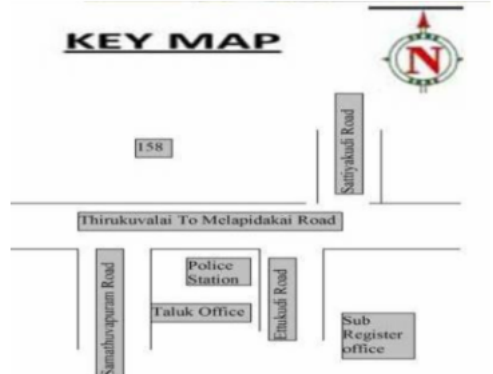

**Google Map View**

**Polling Station Building Front View**

**Polling Station Front View**

**Cad View**

**Key MAP View**

1 பெயர் : ராஜேஷ்வரி கணவர் பெயர்: வைத்திலிங்கம் வீட்டு எண் : 0 வயது : 81 பாலினம் : பெண் Photo is available	ZLM1452895	2 பெயர் : முவேதா தந்தையின் பெயர்: மூர்த்தி வீட்டு எண் : 0 வயது : 23 பாலினம் : பெண் Photo is available	ZLM1452853	3 பெயர் : கார்த்திகா - தந்தையின் பெயர்: ஜெய்சங்கர் - வீட்டு எண் : 1 வயது : 28 பாலினம் : பெண் Photo is available	ZLM0606368
4 பெயர் : ஆர்த்தி ரா கணவர் பெயர்: ராஜி வீட்டு எண் : 1 வயது : 24 பாலினம் : பெண் Photo is available	ZLM1542604	5 பெயர் : அருண் - தாயின் பெயர்: வீட்டு எண் : 1-22 வயது : 35 பாலினம் : ஆண் Photo is available	ZLM0138081	6 பெயர் : மாதவி - கணவர் பெயர்: மாதவன் - வீட்டு எண் : 1-74 வயது : 43 பாலினம் : பெண் Photo is available	ZLM0138263
7 பெயர் : லெட்சுமணதாஸ் - தந்தையின் பெயர்: பாஸ்கரன் - வீட்டு எண் : 1-88 வயது : 31 பாலினம் : ஆண் Photo is available	ZLM0455410	8 பெயர் : உமா - கணவர் பெயர்: முத்தையன் - வீட்டு எண் : 1-98 வயது : 48 பாலினம் : பெண் Photo is available	ZLM0182238	9 பெயர் : கமலக்கண்ணன் - தந்தையின் பெயர்: பட்டுகிருஷ்ணன் - வீட்டு எண் : 1-154 வயது : 30 பாலினம் : ஆண் Photo is available	ZLM0455485
10 பெயர் : சுந்தரமூர்த்தி - தந்தையின் பெயர்: ராமலிங்கம் - வீட்டு எண் : 1/161 வயது : 38 பாலினம் : ஆண் Photo is available	NWZ0495259	11 பெயர் : கல்பனா கணவர் பெயர்: வெற்றிவேல் வீட்டு எண் : 1-185 வயது : 39 பாலினம் : பெண் Photo is available	ZLM0758300	12 பெயர் : கண்மணி தந்தையின் பெயர்: முருகேசன் வீட்டு எண் : 1/220 வயது : 23 பாலினம் : பெண் Photo is available	ZLM1510429
13 பெயர் : ஜோதிகா தந்தையின் பெயர்: முருகேசன் வீட்டு எண் : 1-220 வயது : 22 பாலினம் : பெண் Photo is available	ZLM1526631	14 பெயர் : வெங்கடேசன் தந்தையின் பெயர்: குமார் வீட்டு எண் : 1/221 வயது : 25 பாலினம் : ஆண் Photo is available	ZLM1452820	15 பெயர் : சங்கீதா தந்தையின் பெயர்: குமார் வீட்டு எண் : 1/221 வயது : 23 பாலினம் : பெண் Photo is available	ZLM1510346
16 பெயர் : சபிசஷா தந்தையின் பெயர்: கல்யாணசுந்தரம் வீட்டு எண் : 1/222 வயது : 23 பாலினம் : பெண் Photo is available	ZLM1510437	17 பெயர் : பாண்டியன் தந்தையின் பெயர்: மாணிக்கம் வீட்டு எண் : 1/225 வயது : 57 பாலினம் : ஆண் Photo is available	ZLM1412030	18 பெயர் : சுகன்யா - தந்தையின் பெயர்: பாண்டியன் - வீட்டு எண் : 1-225 வயது : 29 பாலினம் : பெண் Photo is available	ZLM1190123
19 பெயர் : ஜெயசங்கர் தந்தையின் பெயர்: சோனாச்சலம் வீட்டு எண் : 1/229 வயது : 55 பாலினம் : ஆண் Photo is available	ZLM1414143	20 பெயர் : ராஜபிரியா தந்தையின் பெயர்: ராஜேந்திரன் வீட்டு எண் : 1/232 வயது : 23 பாலினம் : பெண் Photo is available	ZLM1514207	21 பெயர் : யோகேஷ்வரன் தந்தையின் பெயர்: ராஜேந்திரன் வீட்டு எண் : 1/367 வயது : 25 பாலினம் : ஆண் Photo is available	ZLM1452796
22 பெயர் : தமிழ்ச்செல்வி - தந்தையின் பெயர்: வீரமணி - வீட்டு எண் : 1-370 வயது : 35 பாலினம் : பெண் Photo is available	ZLM0138115	23 பெயர் : முரளி - தந்தையின் பெயர்: வீரமணி - வீட்டு எண் : 1-376 வயது : 38 பாலினம் : ஆண் Photo is available	ZLM0138107	24 பெயர் : சந்தியா தந்தையின் பெயர்: சந்திரன் வீட்டு எண் : 1/421ஏ வயது : 23 பாலினம் : பெண் Photo is available	ZLM1472125
25 பெயர் : வசந்தி - கணவர் பெயர்: பாஸ்கரன் - வீட்டு எண் : 1-1164 வயது : 34 பாலினம் : பெண் Photo is available	ZLM0455428	26 பெயர் : சபா கணவர் பெயர்: பிரபாகரன் வீட்டு எண் : 1/1493 வயது : 32 பாலினம் : பெண் Photo is available	ZLM0757708	27 பெயர் : ஜயலக்ஷ்மி கணவர் பெயர்: கருணாநிதி வீட்டு எண் : 2-11 வயது : 56 பாலினம் : பெண் Photo is available	ZLM1498963
28 பெயர் : செந்தில் தந்தையின் பெயர்: கருணாநிதி வீட்டு எண் : 2-11 வயது : 36 பாலினம் : ஆண் Photo is available	ZLM1498955	29 பெயர் : மணிகண்டன் - தந்தையின் பெயர்: இராமலிங்கம் - வீட்டு எண் : 2-20 வயது : 31 பாலினம் : ஆண் Photo is available	ZLM0593939	30 பெயர் : செல்வராஜ் - தந்தையின் பெயர்: கணேசன் - வீட்டு எண் : 2-21A வயது : 55 பாலினம் : ஆண் Photo is available	LXH3113149