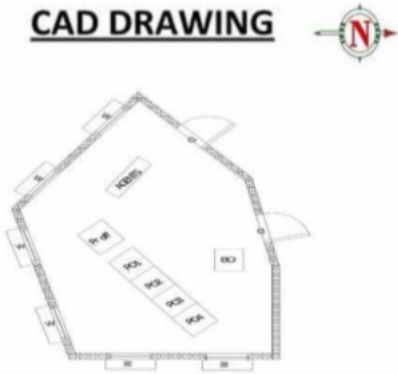

**Google Map View**

**Polling Station Building Front View**

**Polling Station Front View**

**Cad View**

**Key MAP View**

1 பெயர் : ராஜேஷ்வரி கணவர் பெயர்: வைத்திலிங்கம் வீட்டு எண் : 0 வயது : 81 பாலினம் : பெண் Photo is available	ZLM1452895	2 பெயர் : முவேதா தந்தையின் பெயர்: மூர்த்தி வீட்டு எண் : 0 வயது : 23 பாலினம் : பெண் Photo is available	ZLM1452853	3 பெயர் : கார்த்திகா - தந்தையின் பெயர்: ஜெய்சங்கர் - வீட்டு எண் : 1 வயது : 28 பாலினம் : பெண் Photo is available	ZLM0606368
4 பெயர் : ஆர்த்தி ரா கணவர் பெயர்: ராஜி வீட்டு எண் : 1 வயது : 24 பாலினம் : பெண் Photo is available	ZLM1542604	5 பெயர் : அருண் - தாயின் பெயர்: வீட்டு எண் : 1-22 வயது : 35 பாலினம் : ஆண் Photo is available	ZLM0138081	6 பெயர் : மாதவி - கணவர் பெயர்: மாதவன் - வீட்டு எண் : 1-74 வயது : 43 பாலினம் : பெண் Photo is available	ZLM0138263
7 பெயர் : லெட்சுமணதாஸ் - தந்தையின் பெயர்: பாஸ்கரன் - வீட்டு எண் : 1-88 வயது : 31 பாலினம் : ஆண் Photo is available	ZLM0455410	8 பெயர் : உமா - கணவர் பெயர்: முத்தையன் - வீட்டு எண் : 1-98 வயது : 48 பாலினம் : பெண் Photo is available	ZLM0182238	9 பெயர் : கமலக்கண்ணன் - தந்தையின் பெயர்: பட்டுகிருஷ்ணன் - வீட்டு எண் : 1-154 வயது : 30 பாலினம் : ஆண் Photo is available	ZLM0455485
10 பெயர் : சுந்தரமூர்த்தி - தந்தையின் பெயர்: ராமலிங்கம் - வீட்டு எண் : 1/161 வயது : 38 பாலினம் : ஆண் Photo is available	NWZ0495259	11 பெயர் : கல்பனா கணவர் பெயர்: வெற்றிவேல் வீட்டு எண் : 1-185 வயது : 39 பாலினம் : பெண் Photo is available	ZLM0758300	12 பெயர் : கண்மணி தந்தையின் பெயர்: முருகேசன் வீட்டு எண் : 1/220 வயது : 23 பாலினம் : பெண் Photo is available	ZLM1510429
13 பெயர் : ஜோதிகா தந்தையின் பெயர்: முருகேசன் வீட்டு எண் : 1-220 வயது : 22 பாலினம் : பெண் Photo is available	ZLM1526631	14 பெயர் : வெங்கடேசன் தந்தையின் பெயர்: குமார் வீட்டு எண் : 1/221 வயது : 25 பாலினம் : ஆண் Photo is available	ZLM1452820	15 பெயர் : சங்கீதா தந்தையின் பெயர்: குமார் வீட்டு எண் : 1/221 வயது : 23 பாலினம் : பெண் Photo is available	ZLM1510346
16 பெயர் : சபிசஷா தந்தையின் பெயர்: கல்யாணசுந்தரம் வீட்டு எண் : 1/222 வயது : 23 பாலினம் : பெண் Photo is available	ZLM1510437	17 பெயர் : பாண்டியன் தந்தையின் பெயர்: மாணிக்கம் வீட்டு எண் : 1/225 வயது : 57 பாலினம் : ஆண் Photo is available	ZLM1412030	18 பெயர் : சுகன்யா - தந்தையின் பெயர்: பாண்டியன் - வீட்டு எண் : 1-225 வயது : 29 பாலினம் : பெண் Photo is available	ZLM1190123
19 பெயர் : ஜெயசங்கர் தந்தையின் பெயர்: சோனாச்சலம் வீட்டு எண் : 1/229 வயது : 55 பாலினம் : ஆண் Photo is available	ZLM1414143	20 பெயர் : ராஜபிரியா தந்தையின் பெயர்: ராஜேந்திரன் வீட்டு எண் : 1/232 வயது : 23 பாலினம் : பெண் Photo is available	ZLM1514207	21 பெயர் : யோகேஷ்வரன் தந்தையின் பெயர்: ராஜேந்திரன் வீட்டு எண் : 1/367 வயது : 25 பாலினம் : ஆண் Photo is available	ZLM1452796
22 பெயர் : தமிழ்ச்செல்வி - தந்தையின் பெயர்: வீரமணி - வீட்டு எண் : 1-370 வயது : 35 பாலினம் : பெண் Photo is available	ZLM0138115	23 பெயர் : முரளி - தந்தையின் பெயர்: வீரமணி - வீட்டு எண் : 1-376 வயது : 38 பாலினம் : ஆண் Photo is available	ZLM0138107	24 பெயர் : சந்தியா தந்தையின் பெயர்: சந்திரன் வீட்டு எண் : 1/421ஏ வயது : 23 பாலினம் : பெண் Photo is available	ZLM1472125
25 பெயர் : வசந்தி - கணவர் பெயர்: பாஸ்கரன் - வீட்டு எண் : 1-1164 வயது : 34 பாலினம் : பெண் Photo is available	ZLM0455428	26 பெயர் : சபா கணவர் பெயர்: பிரபாகரன் வீட்டு எண் : 1/1493 வயது : 32 பாலினம் : பெண் Photo is available	ZLM0757708	27 பெயர் : ஜயலக்ஷ்மி கணவர் பெயர்: கருணாநிதி வீட்டு எண் : 2-11 வயது : 56 பாலினம் : பெண் Photo is available	ZLM1498963
28 பெயர் : செந்தில் தந்தையின் பெயர்: கருணாநிதி வீட்டு எண் : 2-11 வயது : 36 பாலினம் : ஆண் Photo is available	ZLM1498955	29 பெயர் : மணிகண்டன் - தந்தையின் பெயர்: இராமலிங்கம் - வீட்டு எண் : 2-20 வயது : 31 பாலினம் : ஆண் Photo is available	ZLM0593939	30 பெயர் : செல்வராஜ் - தந்தையின் பெயர்: கணேசன் - வீட்டு எண் : 2-21A வயது : 55 பாலினம் : ஆண் Photo is available	LXH3113149