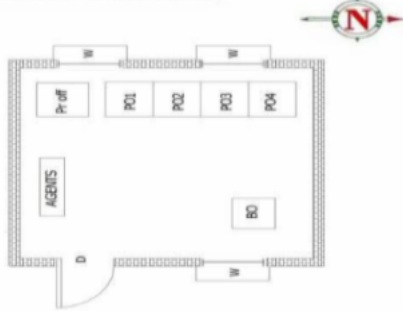

Google Map View

Polling Station Building Front View

Polling Station Front View

Cad View

Key MAP View

CAD DRAWING

KEY MAP

1	ZLM0603837	பெயர் : பாக்கியம் - கணவர் பெயர்: மருதன் - வீட்டு எண் : 1 வயது : 79 பாலினம் : பெண்	Photo is available	2	ZLM0548883	பெயர் : சுப்ரமணியன் - தந்தையின் பெயர்: வீரமணி - வீட்டு எண் : 1 வயது : 41 பாலினம் : ஆண்	Photo is available	3	ZLM0629238	பெயர் : சுபா சரணராஜ் தந்தையின் பெயர்: குஞ்சுப்பன் - வீட்டு எண் : 1 வயது : 28 பாலினம் : பெண்	Photo is available
4	ZLM1161660	பெயர் : ராஜலெட்சுமி - கணவர் பெயர்: மீனாட்சிசுந்தரம் - வீட்டு எண் : 1-48A வயது : 55 பாலினம் : பெண்	Photo is available	5	ZLM0655746	பெயர் : சிந்து - தந்தையின் பெயர்: ஜோதிபாசு - வீட்டு எண் : 1-54 வயது : 27 பாலினம் : பெண்	Photo is available	6	ZLM0655852	பெயர் : கௌசல்யா - தந்தையின் பெயர்: முருகையன் - வீட்டு எண் : 1-62 வயது : 27 பாலினம் : பெண்	Photo is available
7	ZLM0701524	பெயர் : கவிதா கணவர் பெயர்: சக்திவேல் வீட்டு எண் : 1-115-1 வயது : 45 பாலினம் : பெண்	Photo is available	8	LXH4451191	பெயர் : மேகலா - கணவர் பெயர்: மூர்த்தி - வீட்டு எண் : 1-149 வயது : 43 பாலினம் : பெண்	Photo is available	9	LXH4451183	பெயர் : மோகன்ராஜ் - தந்தையின் பெயர்: முருகையன் - வீட்டு எண் : 1-816 வயது : 38 பாலினம் : ஆண்	Photo is available
10	ZLM0138610	பெயர் : சதீஷ்குமார் - தாயின் பெயர்: மணியம்மாள் - வீட்டு எண் : 1-904 வயது : 39 பாலினம் : ஆண்	Photo is available	11	ZLM0548834	பெயர் : லதா - கணவர் பெயர்: ஜெயராமன் - வீட்டு எண் : 1-925 வயது : 50 பாலினம் : பெண்	Photo is available	12	LXH3113107	பெயர் : சந்திரா - கணவர் பெயர்: ஆறுமுகம் - வீட்டு எண் : 1-953 வயது : 55 பாலினம் : பெண்	Photo is available
13	ZLM0655688	பெயர் : நதியா - தந்தையின் பெயர்: முரளிதாஸ் - வீட்டு எண் : 1-1073 வயது : 36 பாலினம் : பெண்	Photo is available	14	LXH4445094	பெயர் : சாரதா - தந்தையின் பெயர்: ஸ்ரீராமன் - வீட்டு எண் : 1-1074 வயது : 53 பாலினம் : பெண்	Photo is available	15	ZLM0138594	பெயர் : ஐயப்பன் - தந்தையின் பெயர்: முருகையன் - வீட்டு எண் : 1-1137 வயது : 34 பாலினம் : ஆண்	Photo is available
16	ZLM0456178	பெயர் : ரேணுகாதேவி - தந்தையின் பெயர்: ஜெயபால் - வீட்டு எண் : 2 வயது : 31 பாலினம் : பெண்	Photo is available	17	ZLM0701664	பெயர் : பசுபதி கணவர் பெயர்: சுபாஷ்சந்திரபோஸ் வீட்டு எண் : 2-198 வயது : 40 பாலினம் : பெண்	Photo is available	18	ZLM1492933	பெயர் : யோகேஷ்வரி தந்தையின் பெயர்: கந்தன் வீட்டு எண் : 2/574 வயது : 23 பாலினம் : பெண்	Photo is available
19	ZLM1553601	பெயர் : தரணிதரன் கந்தன் தந்தையின் பெயர்: கந்தன் வீட்டு எண் : 2/574 வயது : 21 பாலினம் : ஆண்	Photo is available	20	ZLM0701516	பெயர் : ஜெயபாரதி தந்தையின் பெயர்: தியாகராஜன் வீட்டு எண் : 2-578 வயது : 25 பாலினம் : பெண்	Photo is available	21	ZLM1545680	பெயர் : சந்தோஷ் மணி தந்தையின் பெயர்: மணி வீட்டு எண் : 2/894 வயது : 22 பாலினம் : ஆண்	Photo is available
22	ZLM1612704	பெயர் : ஹேமா தந்தையின் பெயர்: மணி வீட்டு எண் : 2/894 வயது : 20 பாலினம் : பெண்	Photo is available	23	ZLM1492925	பெயர் : வேதநாயகி தந்தையின் பெயர்: நாராயணன் வீட்டு எண் : 2/900 வயது : 33 பாலினம் : பெண்	Photo is available	24	ZLM0758250	பெயர் : சுகன்யா கணவர் பெயர்: சதீஷ் பாபு வீட்டு எண் : 2/904 வயது : 35 பாலினம் : பெண்	Photo is available
25	ZLM1546118	பெயர் : ரூபினி கணவர் பெயர்: வினோத் வீட்டு எண் : 2/905 வயது : 31 பாலினம் : பெண்	Photo is available	26	ZLM1549070	பெயர் : விஷ்வா தந்தையின் பெயர்: மீனாட்சிசுந்தரம் வீட்டு எண் : 2/905 வயது : 22 பாலினம் : ஆண்	Photo is available	27	ZLM1630474	பெயர் : சுகந்தி கணவர் பெயர்: முரளி வீட்டு எண் : 2/906 வயது : 27 பாலினம் : பெண்	Photo is available
28	ZLM1453232	பெயர் : ராம்குமார் தந்தையின் பெயர்: அருள் வீட்டு எண் : 2/909 வயது : 24 பாலினம் : ஆண்	Photo is available	29	ZLM1678168	பெயர் : அனுஷ் தந்தையின் பெயர்: அருள் வீட்டு எண் : 2/909 வயது : 19 பாலினம் : ஆண்	Photo is available	30	ZLM1505486	பெயர் : காயத்திரி கணவர் பெயர்: மோகன்குமார் வீட்டு எண் : 2/911 வயது : 33 பாலினம் : பெண்	Photo is available