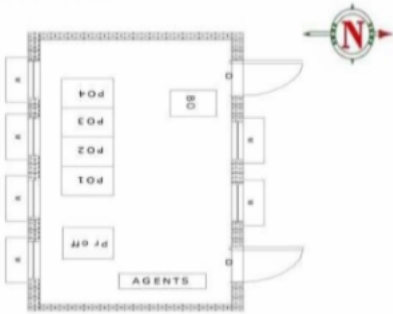

Google Map View

Polling Station Building Front View

Polling Station Front View

Cad View

CAD DRAWING

Key MAP View

KEY MAP

1	ZLM0519306	பெயர் : சதீஸ்குமார் - தந்தையின் பெயர்: தேவதாஸ் - வீட்டு எண் : 1 வயது : 35 பாலினம் : ஆண்	Photo is available	2	ZLM0519389	பெயர் : ஆனந்தபிரியா - கணவர் பெயர்: சதீஸ்குமார் - வீட்டு எண் : 1 வயது : 32 பாலினம் : பெண்	Photo is available	3	ZLM1168863	பெயர் : ரெத்தினம் - தந்தையின் பெயர்: முருகையாப்பிள்ளை - வீட்டு எண் : 1-1 வயது : 76 பாலினம் : ஆண்	Photo is available
4	LXH1150200	பெயர் : அஞ்சம்மாள் - கணவர் பெயர்: ரெத்தினம் - வீட்டு எண் : 1-1 வயது : 66 பாலினம் : பெண்	Photo is available	5	ZLM1168871	பெயர் : சக்திவேல் - தந்தையின் பெயர்: ரெத்தினம் - வீட்டு எண் : 1-1 வயது : 50 பாலினம் : ஆண்	Photo is available	6	ZLM0139097	பெயர் : கலா - கணவர் பெயர்: சக்திவேல் - வீட்டு எண் : 1-1 வயது : 38 பாலினம் : பெண்	Photo is available
7	ZLM1168889	பெயர் : சுப்பிரமணியன் - தந்தையின் பெயர்: முருகையாப்பிள்ளை - வீட்டு எண் : 1-2 வயது : 73 பாலினம் : ஆண்	Photo is available	8	ZLM1168897	பெயர் : சாவித்திரி - கணவர் பெயர்: சுப்பிரமணியன் - வீட்டு எண் : 1-2 வயது : 63 பாலினம் : பெண்	Photo is available	9	ZLM0483966	பெயர் : ஞானவேல் - தந்தையின் பெயர்: சுப்ரமணியன் - வீட்டு எண் : 1-2 வயது : 38 பாலினம் : ஆண்	Photo is available
10	ZLM1620384	பெயர் : சுகா கணவர் பெயர்: ஞானவேல் வீட்டு எண் : ,1/2 வயது : 37 பாலினம் : பெண்	Photo is available	11	ZLM1168905	பெயர் : அஞ்சம்மாள் - கணவர் பெயர்: பழனிவேல் - வீட்டு எண் : 1-4 வயது : 78 பாலினம் : பெண்	Photo is available	12	ZLM1464403	பெயர் : புகழ்மாலா கணவர் பெயர்: மகேந்திரன் வீட்டு எண் : 1/4 வயது : 42 பாலினம் : பெண்	Photo is available
13	ZLM1168913	பெயர் : தேவதாஸ் - தந்தையின் பெயர்: வடிவேல் - வீட்டு எண் : 1-5 வயது : 58 பாலினம் : ஆண்	Photo is available	14	ZLM1168921	பெயர் : விமலா - கணவர் பெயர்: தேவதாஸ் - வீட்டு எண் : 1-5 வயது : 53 பாலினம் : பெண்	Photo is available	15	ZLM1168939	பெயர் : அஞ்சம்மாள் - கணவர் பெயர்: வடிவேல் - வீட்டு எண் : 1-6 வயது : 80 பாலினம் : பெண்	Photo is available
16	LXH1150259	பெயர் : பன்னீர் - தந்தையின் பெயர்: வடிவேல் - வீட்டு எண் : 1-6 வயது : 52 பாலினம் : ஆண்	Photo is available	17	ZLM0519405	பெயர் : லலிதா - கணவர் பெயர்: பன்னீர் - வீட்டு எண் : 1-6 வயது : 40 பாலினம் : பெண்	Photo is available	18	ZLM1168947	பெயர் : கலியமூர்த்தி - தந்தையின் பெயர்: வடிவேல் - வீட்டு எண் : 1-7 வயது : 55 பாலினம் : ஆண்	Photo is available
19	ZLM1168954	பெயர் : மாரிமுத்து - கணவர் பெயர்: கலியமூர்த்தி - வீட்டு எண் : 1-7 வயது : 52 பாலினம் : பெண்	Photo is available	20	ZLM1168962	பெயர் : வேலுதாஸ் - தந்தையின் பெயர்: சூரியமூர்த்தி - வீட்டு எண் : 1-8 வயது : 52 பாலினம் : ஆண்	Photo is available	21	LXH1149970	பெயர் : ராஜலெட்சுமி - கணவர் பெயர்: வேலுதாஸ் - வீட்டு எண் : 1-9 வயது : 49 பாலினம் : பெண்	Photo is available
22	ZLM0702233	பெயர் : ஐயப்பன் தந்தையின் பெயர்: சூரியமூர்த்தி வீட்டு எண் : 1-9 வயது : 35 பாலினம் : ஆண்	Photo is available	23	ZLM1453562	பெயர் : மணிகண்டன் தந்தையின் பெயர்: வேலுதாஸ் வீட்டு எண் : 1-9 வயது : 25 பாலினம் : ஆண்	Photo is available	24	ZLM1453570	பெயர் : வேம்பரசன் தந்தையின் பெயர்: வேலுதாஸ் வீட்டு எண் : 1-9 வயது : 23 பாலினம் : ஆண்	Photo is available
25	LXH1150218	பெயர் : பத்மா - கணவர் பெயர்: சூரியமூர்த்தி - வீட்டு எண் : 1-10 வயது : 71 பாலினம் : பெண்	Photo is available	26	LXH1316108	பெயர் : வெங்கடேசன் - தந்தையின் பெயர்: வேலாயுதம் - வீட்டு எண் : 1-10 வயது : 56 பாலினம் : ஆண்	Photo is available	27	ZLM0139105	பெயர் : முனியாண்டி - தந்தையின் பெயர்: சூரியமூர்த்தி - வீட்டு எண் : 1-10 வயது : 40 பாலினம் : ஆண்	Photo is available
28	ZLM1629344	பெயர் : மகேசன் வெ தந்தையின் பெயர்: வெங்கடேசன் வீட்டு எண் : 1/12 வயது : 20 பாலினம் : ஆண்	Photo is available	29	ZLM0139113	பெயர் : நேரு - தந்தையின் பெயர்: முருகையன் - வீட்டு எண் : 1-21 வயது : 39 பாலினம் : ஆண்	Photo is available	30	ZLM0604108	பெயர் : ஜெயமாலா - கணவர் பெயர்: ஜோதிபாஸ் - வீட்டு எண் : 1-24 வயது : 35 பாலினம் : பெண்	Photo is available