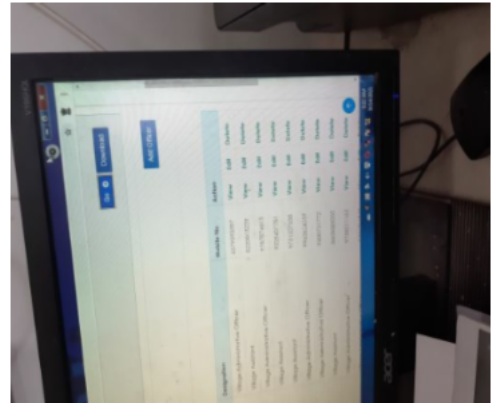

Google Map View

Polling Station Building Front View

Polling Station Front View

Cad View

CAD DRAWING

Key MAP View

KEY MAP

1	ZLM0519306	பெயர் : சதீஸ்குமார் - தந்தையின் பெயர்: தேவதாஸ் - வீட்டு எண் : 1 வயது : 35 பாலினம் : ஆண்	Photo is available	2	ZLM0519389	பெயர் : ஆனந்தபிரியா - கணவர் பெயர்: சதீஸ்குமார் - வீட்டு எண் : 1 வயது : 32 பாலினம் : பெண்	Photo is available	3	ZLM1168863	பெயர் : ரெத்தினம் - தந்தையின் பெயர்: முருகையாப்பிள்ளை - வீட்டு எண் : 1-1 வயது : 76 பாலினம் : ஆண்	Photo is available
4	LXH1150200	பெயர் : அஞ்சம்மாள் - கணவர் பெயர்: ரெத்தினம் - வீட்டு எண் : 1-1 வயது : 66 பாலினம் : பெண்	Photo is available	5	ZLM1168871	பெயர் : சக்திவேல் - தந்தையின் பெயர்: ரெத்தினம் - வீட்டு எண் : 1-1 வயது : 50 பாலினம் : ஆண்	Photo is available	6	ZLM0139097	பெயர் : கலா - கணவர் பெயர்: சக்திவேல் - வீட்டு எண் : 1-1 வயது : 38 பாலினம் : பெண்	Photo is available
7	ZLM1168889	பெயர் : சுப்பிரமணியன் - தந்தையின் பெயர்: முருகையாப்பிள்ளை - வீட்டு எண் : 1-2 வயது : 73 பாலினம் : ஆண்	Photo is available	8	ZLM1168897	பெயர் : சாவித்திரி - கணவர் பெயர்: சுப்பிரமணியன் - வீட்டு எண் : 1-2 வயது : 63 பாலினம் : பெண்	Photo is available	9	ZLM0483966	பெயர் : ஞானவேல் - தந்தையின் பெயர்: சுப்ரமணியன் - வீட்டு எண் : 1-2 வயது : 38 பாலினம் : ஆண்	Photo is available
10	ZLM1620384	பெயர் : சுகா கணவர் பெயர்: ஞானவேல் வீட்டு எண் : ,1/2 வயது : 37 பாலினம் : பெண்	Photo is available	11	ZLM1168905	பெயர் : அஞ்சம்மாள் - கணவர் பெயர்: பழனிவேல் - வீட்டு எண் : 1-4 வயது : 78 பாலினம் : பெண்	Photo is available	12	ZLM1464403	பெயர் : புகழ்மாலா கணவர் பெயர்: மகேந்திரன் வீட்டு எண் : 1/4 வயது : 42 பாலினம் : பெண்	Photo is available
13	ZLM1168913	பெயர் : தேவதாஸ் - தந்தையின் பெயர்: வடிவேல் - வீட்டு எண் : 1-5 வயது : 58 பாலினம் : ஆண்	Photo is available	14	ZLM1168921	பெயர் : விமலா - கணவர் பெயர்: தேவதாஸ் - வீட்டு எண் : 1-5 வயது : 53 பாலினம் : பெண்	Photo is available	15	ZLM1168939	பெயர் : அஞ்சம்மாள் - கணவர் பெயர்: வடிவேல் - வீட்டு எண் : 1-6 வயது : 80 பாலினம் : பெண்	Photo is available
16	LXH1150259	பெயர் : பன்னீர் - தந்தையின் பெயர்: வடிவேல் - வீட்டு எண் : 1-6 வயது : 52 பாலினம் : ஆண்	Photo is available	17	ZLM0519405	பெயர் : லலிதா - கணவர் பெயர்: பன்னீர் - வீட்டு எண் : 1-6 வயது : 40 பாலினம் : பெண்	Photo is available	18	ZLM1168947	பெயர் : கலியமூர்த்தி - தந்தையின் பெயர்: வடிவேல் - வீட்டு எண் : 1-7 வயது : 55 பாலினம் : ஆண்	Photo is available
19	ZLM1168954	பெயர் : மாரிமுத்து - கணவர் பெயர்: கலியமூர்த்தி - வீட்டு எண் : 1-7 வயது : 52 பாலினம் : பெண்	Photo is available	20	ZLM1168962	பெயர் : வேலுதாஸ் - தந்தையின் பெயர்: சூரியமூர்த்தி - வீட்டு எண் : 1-8 வயது : 52 பாலினம் : ஆண்	Photo is available	21	LXH1149970	பெயர் : ராஜலெட்சுமி - கணவர் பெயர்: வேலுதாஸ் - வீட்டு எண் : 1-9 வயது : 49 பாலினம் : பெண்	Photo is available
22	ZLM0702233	பெயர் : ஐயப்பன் தந்தையின் பெயர்: சூரியமூர்த்தி வீட்டு எண் : 1-9 வயது : 35 பாலினம் : ஆண்	Photo is available	23	ZLM1453562	பெயர் : மணிகண்டன் தந்தையின் பெயர்: வேலுதாஸ் வீட்டு எண் : 1-9 வயது : 25 பாலினம் : ஆண்	Photo is available	24	ZLM1453570	பெயர் : வேம்பரசன் தந்தையின் பெயர்: வேலுதாஸ் வீட்டு எண் : 1-9 வயது : 23 பாலினம் : ஆண்	Photo is available
25	LXH1150218	பெயர் : பத்மா - கணவர் பெயர்: சூரியமூர்த்தி - வீட்டு எண் : 1-10 வயது : 71 பாலினம் : பெண்	Photo is available	26	LXH1316108	பெயர் : வெங்கடேசன் - தந்தையின் பெயர்: வேலாயுதம் - வீட்டு எண் : 1-10 வயது : 56 பாலினம் : ஆண்	Photo is available	27	ZLM0139105	பெயர் : முனியாண்டி - தந்தையின் பெயர்: சூரியமூர்த்தி - வீட்டு எண் : 1-10 வயது : 40 பாலினம் : ஆண்	Photo is available
28	ZLM1629344	பெயர் : மகேசன் வெ தந்தையின் பெயர்: வெங்கடேசன் வீட்டு எண் : 1/12 வயது : 20 பாலினம் : ஆண்	Photo is available	29	ZLM0139113	பெயர் : நேரு - தந்தையின் பெயர்: முருகையன் - வீட்டு எண் : 1-21 வயது : 39 பாலினம் : ஆண்	Photo is available	30	ZLM0604108	பெயர் : ஜெயமாலா - கணவர் பெயர்: ஜோதிபாஸ் - வீட்டு எண் : 1-24 வயது : 35 பாலினம் : பெண்	Photo is available