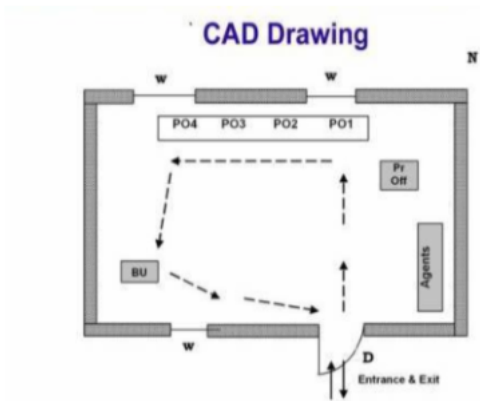

Google Map View

Polling Station Building Front View

Polling Station Front View

Elevation

Elevation

Cad View

Key MAP View

சட்டமன்றத் தொகுதியின் எண் மற்றும் பெயர் : 164-கீழ்வேளூர்
பிரிவு எண் மற்றும் பெயர் 1-அத்திப்புலியூர் (வ.கி) மற்றும் (ஊ), மங்களம் வார்டு 3