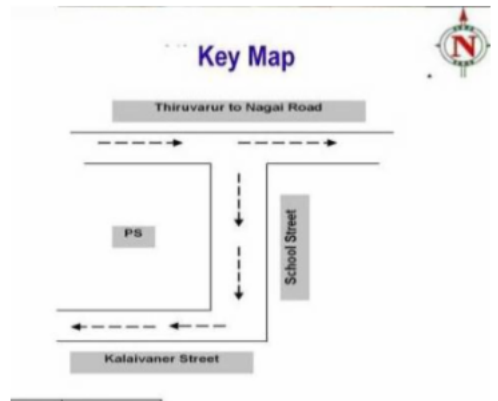

Google Map View

Polling Station Building Front View

Polling Station Front View

Elevation

Elevation

Cad View

Key MAP View

சட்டமன்றத் தொகுதியின் எண் மற்றும் பெயர் : 164-கீழ்வேளூர்
பிரிவு எண் மற்றும் பெயர் 1-அத்திப்புலியூர் (வ.கி) மற்றும் (ஊ), மங்களம் வார்டு 3