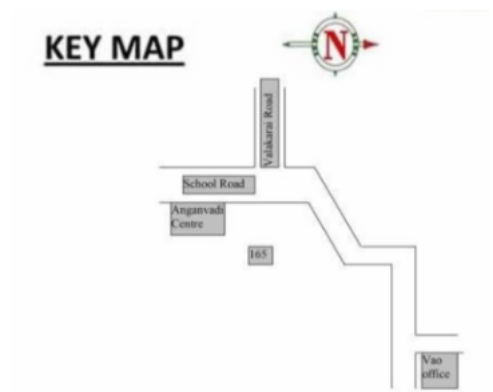

Key MAP View