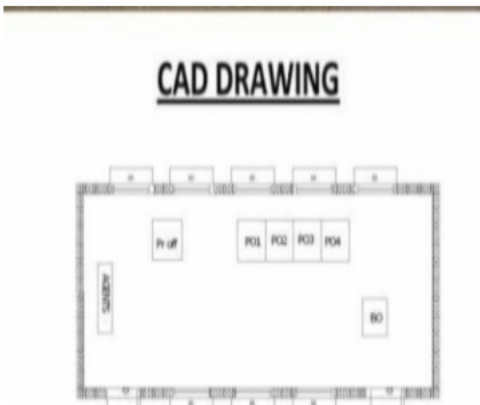

Google Map View

Polling Station Building Front View

ELEVATION

Polling Station Front View

ELEVATION

Cad View

Key MAP View

1 பெயர் : மணிகண்டன் - தந்தையின் பெயர்: சாம்பசிவம் - வீட்டு எண் : 1 வயது : 29 பாலினம் : ஆண்	ZLM0673699 Photo is available	2 பெயர் : மங்களம் - கணவர் பெயர்: இடும்பையன் - வீட்டு எண் : 1-1 வயது : 68 பாலினம் : பெண்	ZLM1165216 Photo is available	3 பெயர் : ஜெயவீரபாண்டியன் - தந்தையின் பெயர்: இடும்பையன் - வீட்டு எண் : 1-1 வயது : 53 பாலினம் : ஆண்	LXH4394201 Photo is available
4 பெயர் : மணிவண்ணபாண்டியன் - தந்தையின் பெயர்: இடும்பையன் - வீட்டு எண் : 1-1 வயது : 40 பாலினம் : ஆண்	LXH3068848 Photo is available	5 பெயர் : கைலாசம் - தந்தையின் பெயர்: வைத்திலிங்கம் - வீட்டு எண் : 1-4 வயது : 58 பாலினம் : ஆண்	ZLM1165240 Photo is available	6 பெயர் : மலர்க்கொடி - கணவர் பெயர்: கைலாசம் - வீட்டு எண் : 1-4 வயது : 54 பாலினம் : பெண்	ZLM1165257 Photo is available
7 பெயர் : ராஜ்கிரண் - தந்தையின் பெயர்: கைலாசம் - வீட்டு எண் : 1-4 வயது : 28 பாலினம் : ஆண்	ZLM0595678 Photo is available	8 பெயர் : சத்தியா கணவர் பெயர்: லட்சுமணன் வீட்டு எண் : 1-5ஏ வயது : 33 பாலினம் : பெண்	ZLM1454644 Photo is available	9 பெயர் : ராமன் - தந்தையின் பெயர்: வைத்திலிங்கம் - வீட்டு எண் : 1-6 வயது : 74 பாலினம் : ஆண்	ZLM1165265 Photo is available
10 பெயர் : கனகம்மாள் - கணவர் பெயர்: ராமன் - வீட்டு எண் : 1-6 வயது : 68 பாலினம் : பெண்	LXH1172261 Photo is available	11 பெயர் : விசாலாட்சி - கணவர் பெயர்: லட்சுமணன் - வீட்டு எண் : 1-7 வயது : 66 பாலினம் : பெண்	ZLM0142521 Photo is available	12 பெயர் : வீரமணி - தந்தையின் பெயர்: லட்சுமணன் - வீட்டு எண் : 1-7 வயது : 46 பாலினம் : ஆண்	LXH1172378 Photo is available
13 பெயர் : வேம்பு - கணவர் பெயர்: வீரமணி - வீட்டு எண் : 1-7 வயது : 36 பாலினம் : பெண்	ZLM0323121 Photo is available	14 பெயர் : தேனம்மாள் - கணவர் பெயர்: ராசேந்திரன் - வீட்டு எண் : 1-8 வயது : 66 பாலினம் : பெண்	ZLM1165273 Photo is available	15 பெயர் : ராமன் - தந்தையின் பெயர்: ராஜேந்திரன் - வீட்டு எண் : 1-8 வயது : 46 பாலினம் : ஆண்	ZLM1165281 Photo is available
16 பெயர் : லட்சுமணன் - தந்தையின் பெயர்: ராஜேந்திரன் - வீட்டு எண் : 1-8 வயது : 46 பாலினம் : ஆண்	LXH1172519 Photo is available	17 பெயர் : ரேவதி - கணவர் பெயர்: ராமன் - வீட்டு எண் : 1-8 வயது : 36 பாலினம் : பெண்	ZLM0038547 Photo is available	18 பெயர் : பக்கிரியம்மாள் - கணவர் பெயர்: நடராசன் - வீட்டு எண் : 1-9 வயது : 71 பாலினம் : பெண்	ZLM1165299 Photo is available
19 பெயர் : பிரேம்குமார் - தந்தையின் பெயர்: நடராஜன் - வீட்டு எண் : 1-9 வயது : 41 பாலினம் : ஆண்	ZLM0595546 Photo is available	20 பெயர் : பிரேமா கணவர் பெயர்: பிரேம்குமார் வீட்டு எண் : 1/9 வயது : 32 பாலினம் : பெண்	ZLM1635903 Photo is available	21 பெயர் : கருணாநிதி - தந்தையின் பெயர்: வீராசாமி - வீட்டு எண் : 1-10 வயது : 47 பாலினம் : ஆண்	ZLM1165315 Photo is available
22 பெயர் : ஜெயந்தி கணவர் பெயர்: கருணாநிதி வீட்டு எண் : 1/10 வயது : 43 பாலினம் : பெண்	ZLM1596568 Photo is available	23 பெயர் : சுந்தர் - தந்தையின் பெயர்: பக்கிரிசாமி - வீட்டு எண் : 1-11 வயது : 60 பாலினம் : ஆண்	LXH2674018 Photo is available	24 பெயர் : சசிகலா - கணவர் பெயர்: சுந்தர் - வீட்டு எண் : 1-11 வயது : 53 பாலினம் : பெண்	ZLM1165323 Photo is available
25 பெயர் : வீஷ்வர்ஜா தந்தையின் பெயர்: சுந்தர் வீட்டு எண் : 1-11 வயது : 26 பாலினம் : ஆண்	ZLM1481712 Photo is available	26 பெயர் : வீரராகவன் தந்தையின் பெயர்: சுந்தர் வீட்டு எண் : 1-11 வயது : 24 பாலினம் : ஆண்	ZLM1481670 Photo is available	27 பெயர் : பாப்பாத்தி - கணவர் பெயர்: சாமிக்கண்ணு - வீட்டு எண் : 1-13 வயது : 70 பாலினம் : பெண்	ZLM1165331 Photo is available
28 பெயர் : சரோசா - கணவர் பெயர்: செல்வராசு - வீட்டு எண் : 1-14 வயது : 66 பாலினம் : பெண்	ZLM1165356 Photo is available	29 பெயர் : தேவதர்ஷினி தந்தையின் பெயர்: தாமோதரன் வீட்டு எண் : 1/15 வயது : 20 பாலினம் : பெண்	ZLM1692730 Photo is available	30 பெயர் : உலக நாதன் - தந்தையின் பெயர்: ரத்தினம் - வீட்டு எண் : 1-16 வயது : 67 பாலினம் : ஆண்	LXH1172162 Photo is available