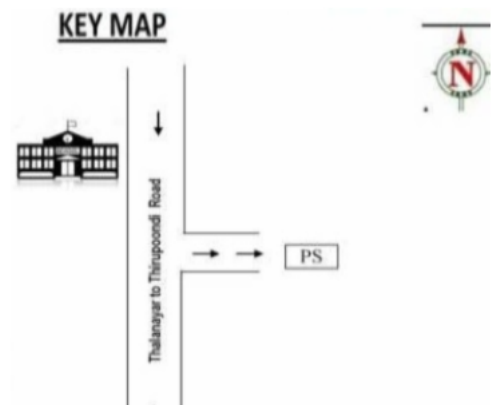

**Nazri Naksha**

**Google Map View**

**Polling Station Building Front View**

**Polling Station Front View**

**Cad View**

**Key MAP View**

1 பெயர் : கவிதா - கணவர் பெயர்: முருகையன் - வீட்டு எண் : 1-39 வயது : 51 பாலினம் : பெண்	LXH2672830 Photo is available	2 பெயர் : சசிலா கணவர் பெயர்: முருகானந்தம் வீட்டு எண் : 1-43/1 வயது : 28 பாலினம் : பெண்	ZLM0764738 Photo is available	3 பெயர் : சக்திவேல் - தந்தையின் பெயர்: ஐயாகண்ணு - வீட்டு எண் : 1/55 வயது : 66 பாலினம் : ஆண்	ZLM1170885 Photo is available
4 பெயர் : சந்திரா - கணவர் பெயர்: சக்திவேல் - வீட்டு எண் : 1/55 வயது : 62 பாலினம் : பெண்	ZLM1170893 Photo is available	5 பெயர் : சுதந்திரதேவி - தந்தையின் பெயர்: பக்கிரிசாமி - வீட்டு எண் : 1-68 வயது : 27 பாலினம் : பெண்	ZLM0673855 Photo is available	6 பெயர் : சுகந்தினி தந்தையின் பெயர்: குணசேகரன் வீட்டு எண் : 1/132ஏ வயது : 22 பாலினம் : பெண்	ZLM1521087 Photo is available
7 பெயர் : சத்தியராஜ் - தந்தையின் பெயர்: செல்வம் - வீட்டு எண் : 2 வயது : 30 பாலினம் : ஆண்	ZLM0549584 Photo is available	8 பெயர் : சூர்யா அன்பு தந்தையின் பெயர்: அன்பு ராஜகோபால் வீட்டு எண் : 2 வயது : 22 பாலினம் : ஆண்	ZLM1567494 Photo is available	9 பெயர் : சிவசங்கரி கணவர் பெயர்: ராமு வீட்டு எண் : 2-12 வயது : 33 பாலினம் : பெண்	ZLM1398379 Photo is available
10 பெயர் : விஜயசாந்தி - கணவர் பெயர்: முரசொலிமாறன் - வீட்டு எண் : 2-73 வயது : 33 பாலினம் : பெண்	ZLM0595637 Photo is available	11 பெயர் : பக்கிரியம்மாள் - கணவர் பெயர்: சுப்பிரமணியன் - வீட்டு எண் : 2-81 வயது : 63 பாலினம் : பெண்	ZLM1171214 Photo is available	12 பெயர் : வீரமணி - தந்தையின் பெயர்: சுப்பிரமணியன் - வீட்டு எண் : 2-82 வயது : 43 பாலினம் : ஆண்	LXH2673382 Photo is available
13 பெயர் : ராம்குமார் தந்தையின் பெயர்: வீரமணி வீட்டு எண் : 2/82 வயது : 22 பாலினம் : ஆண்	ZLM1680669 Photo is available	14 பெயர் : மலை கணவர் பெயர்: வீரமணி வீட்டு எண் : 2/82ஏ வயது : 40 பாலினம் : பெண்	ZLM1481332 Photo is available	15 பெயர் : தங்கராசு - தந்தையின் பெயர்: மாணிக்கம் - வீட்டு எண் : 2-84 வயது : 78 பாலினம் : ஆண்	ZLM1171222 Photo is available
16 பெயர் : வள்ளிநாயகி - கணவர் பெயர்: தங்கராசு - வீட்டு எண் : 2-84 வயது : 68 பாலினம் : பெண்	ZLM1171230 Photo is available	17 பெயர் : வெற்றிவேல் - தந்தையின் பெயர்: சுப்பிரமணியன் - வீட்டு எண் : 2-86 வயது : 41 பாலினம் : ஆண்	ZLM0323055 Photo is available	18 பெயர் : சத்யா - தந்தையின் பெயர்: செல்வம் - வீட்டு எண் : 2-86 வயது : 32 பாலினம் : பெண்	ZLM0519876 Photo is available
19 பெயர் : சிபிராஜ் தந்தையின் பெயர்: செல்வம் வீட்டு எண் : 2-86 வயது : 23 பாலினம் : ஆண்	ZLM1680735 Photo is available	20 பெயர் : நடராசன் - தந்தையின் பெயர்: கோவிந்தசாமி - வீட்டு எண் : 2-87 வயது : 71 பாலினம் : ஆண்	ZLM1171255 Photo is available	21 பெயர் : கலையரசன் தந்தையின் பெயர்: நடராஜன் வீட்டு எண் : 2-87 வயது : 35 பாலினம் : ஆண்	ZLM1407600 Photo is available
22 பெயர் : தமிழரசன் தந்தையின் பெயர்: நடராஜன் வீட்டு எண் : 2/87 வயது : 28 பாலினம் : ஆண்	ZLM1454784 Photo is available	23 பெயர் : பழனிவேல் - தந்தையின் பெயர்: சுப்பிரமணியன் - வீட்டு எண் : 2-89 வயது : 73 பாலினம் : ஆண்	ZLM1171271 Photo is available	24 பெயர் : சந்திரமோகன் - தந்தையின் பெயர்: பழனிவேல் - வீட்டு எண் : 2-89 வயது : 48 பாலினம் : ஆண்	LXH1172220 Photo is available
25 பெயர் : கனகசுந்தரம் - தந்தையின் பெயர்: தங்கவேலு - வீட்டு எண் : 2-90 வயது : 78 பாலினம் : ஆண்	ZLM1171297 Photo is available	26 பெயர் : அமுதா - கணவர் பெயர்: கனகசுந்தரம் - வீட்டு எண் : 2-90 வயது : 71 பாலினம் : பெண்	ZLM1171305 Photo is available	27 பெயர் : வீரமணி - தந்தையின் பெயர்: கனகசுந்தரம் - வீட்டு எண் : 2-90 வயது : 52 பாலினம் : ஆண்	ZLM1171313 Photo is available
28 பெயர் : ரோஸ் ரீடா கணவர் பெயர்: வீரமணி - வீட்டு எண் : 2-90 வயது : 45 பாலினம் : பெண்	LXH2672228 Photo is available	29 பெயர் : சரோஜா - கணவர் பெயர்: கணேசன் - வீட்டு எண் : 2-92 வயது : 68 பாலினம் : பெண்	ZLM1171339 Photo is available	30 பெயர் : ஈஸ்வரி - கணவர் பெயர்: சோழராஜன் - வீட்டு எண் : 2-92 வயது : 40 பாலினம் : பெண்	ZLM0458240 Photo is available