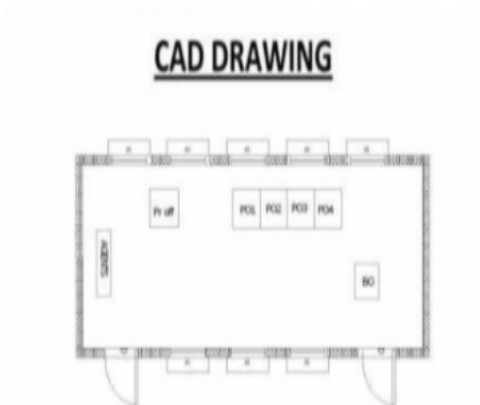

**Nazri Naksha**

**Google Map View**

**Polling Station Building Front View**

**Polling Station Front View**

**Cad View**

**Key MAP View**

1 பெயர் : கவிதா - கணவர் பெயர்: முருகையன் - வீட்டு எண் : 1-39 வயது : 51 பாலினம் : பெண்	LXH2672830 Photo is available	2 பெயர் : சசிலா கணவர் பெயர்: முருகானந்தம் வீட்டு எண் : 1-43/1 வயது : 28 பாலினம் : பெண்	ZLM0764738 Photo is available	3 பெயர் : சக்திவேல் - தந்தையின் பெயர்: ஐயாகண்ணு - வீட்டு எண் : 1/55 வயது : 66 பாலினம் : ஆண்	ZLM1170885 Photo is available
4 பெயர் : சந்திரா - கணவர் பெயர்: சக்திவேல் - வீட்டு எண் : 1/55 வயது : 62 பாலினம் : பெண்	ZLM1170893 Photo is available	5 பெயர் : சுதந்திரதேவி - தந்தையின் பெயர்: பக்கிரிசாமி - வீட்டு எண் : 1-68 வயது : 27 பாலினம் : பெண்	ZLM0673855 Photo is available	6 பெயர் : சுகந்தினி தந்தையின் பெயர்: குணசேகரன் வீட்டு எண் : 1/132ஏ வயது : 22 பாலினம் : பெண்	ZLM1521087 Photo is available
7 பெயர் : சத்தியராஜ் - தந்தையின் பெயர்: செல்வம் - வீட்டு எண் : 2 வயது : 30 பாலினம் : ஆண்	ZLM0549584 Photo is available	8 பெயர் : சூர்யா அன்பு தந்தையின் பெயர்: அன்பு ராஜகோபால் வீட்டு எண் : 2 வயது : 22 பாலினம் : ஆண்	ZLM1567494 Photo is available	9 பெயர் : சிவசங்கரி கணவர் பெயர்: ராமு வீட்டு எண் : 2-12 வயது : 33 பாலினம் : பெண்	ZLM1398379 Photo is available
10 பெயர் : விஜயசாந்தி - கணவர் பெயர்: முரசொலிமாறன் - வீட்டு எண் : 2-73 வயது : 33 பாலினம் : பெண்	ZLM0595637 Photo is available	11 பெயர் : பக்கிரியம்மாள் - கணவர் பெயர்: சுப்பிரமணியன் - வீட்டு எண் : 2-81 வயது : 63 பாலினம் : பெண்	ZLM1171214 Photo is available	12 பெயர் : வீரமணி - தந்தையின் பெயர்: சுப்பிரமணியன் - வீட்டு எண் : 2-82 வயது : 43 பாலினம் : ஆண்	LXH2673382 Photo is available
13 பெயர் : ராம்குமார் தந்தையின் பெயர்: வீரமணி வீட்டு எண் : 2/82 வயது : 22 பாலினம் : ஆண்	ZLM1680669 Photo is available	14 பெயர் : மலை கணவர் பெயர்: வீரமணி வீட்டு எண் : 2/82ஏ வயது : 40 பாலினம் : பெண்	ZLM1481332 Photo is available	15 பெயர் : தங்கராசு - தந்தையின் பெயர்: மாணிக்கம் - வீட்டு எண் : 2-84 வயது : 78 பாலினம் : ஆண்	ZLM1171222 Photo is available
16 பெயர் : வள்ளிநாயகி - கணவர் பெயர்: தங்கராசு - வீட்டு எண் : 2-84 வயது : 68 பாலினம் : பெண்	ZLM1171230 Photo is available	17 பெயர் : வெற்றிவேல் - தந்தையின் பெயர்: சுப்பிரமணியன் - வீட்டு எண் : 2-86 வயது : 41 பாலினம் : ஆண்	ZLM0323055 Photo is available	18 பெயர் : சத்யா - தந்தையின் பெயர்: செல்வம் - வீட்டு எண் : 2-86 வயது : 32 பாலினம் : பெண்	ZLM0519876 Photo is available
19 பெயர் : சிபிராஜ் தந்தையின் பெயர்: செல்வம் வீட்டு எண் : 2-86 வயது : 23 பாலினம் : ஆண்	ZLM1680735 Photo is available	20 பெயர் : நடராசன் - தந்தையின் பெயர்: கோவிந்தசாமி - வீட்டு எண் : 2-87 வயது : 71 பாலினம் : ஆண்	ZLM1171255 Photo is available	21 பெயர் : கலையரசன் தந்தையின் பெயர்: நடராஜன் வீட்டு எண் : 2-87 வயது : 35 பாலினம் : ஆண்	ZLM1407600 Photo is available
22 பெயர் : தமிழரசன் தந்தையின் பெயர்: நடராஜன் வீட்டு எண் : 2/87 வயது : 28 பாலினம் : ஆண்	ZLM1454784 Photo is available	23 பெயர் : பழனிவேல் - தந்தையின் பெயர்: சுப்பிரமணியன் - வீட்டு எண் : 2-89 வயது : 73 பாலினம் : ஆண்	ZLM1171271 Photo is available	24 பெயர் : சந்திரமோகன் - தந்தையின் பெயர்: பழனிவேல் - வீட்டு எண் : 2-89 வயது : 48 பாலினம் : ஆண்	LXH1172220 Photo is available
25 பெயர் : கனகசுந்தரம் - தந்தையின் பெயர்: தங்கவேலு - வீட்டு எண் : 2-90 வயது : 78 பாலினம் : ஆண்	ZLM1171297 Photo is available	26 பெயர் : அமுதா - கணவர் பெயர்: கனகசுந்தரம் - வீட்டு எண் : 2-90 வயது : 71 பாலினம் : பெண்	ZLM1171305 Photo is available	27 பெயர் : வீரமணி - தந்தையின் பெயர்: கனகசுந்தரம் - வீட்டு எண் : 2-90 வயது : 52 பாலினம் : ஆண்	ZLM1171313 Photo is available
28 பெயர் : ரோஸ் ரீடா கணவர் பெயர்: வீரமணி - வீட்டு எண் : 2-90 வயது : 45 பாலினம் : பெண்	LXH2672228 Photo is available	29 பெயர் : சரோஜா - கணவர் பெயர்: கணேசன் - வீட்டு எண் : 2-92 வயது : 68 பாலினம் : பெண்	ZLM1171339 Photo is available	30 பெயர் : ஈஸ்வரி - கணவர் பெயர்: சோழராஜன் - வீட்டு எண் : 2-92 வயது : 40 பாலினம் : பெண்	ZLM0458240 Photo is available