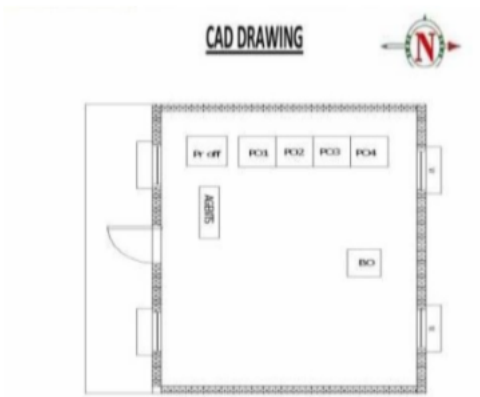

**Google Map View**

**Polling Station Building Front View**

**Polling Station Front View**

**Cad View**

**Key MAP View**

1 பெயர் : கீர்த்திகா கணவர் பெயர்: ராஜராஜன் வீட்டு எண் : 2/80 வயது : 27 பாலினம் : பெண்	ZLM1694546 Photo is available	2 பெயர் : அப்துல் லத்தீப் - தந்தையின் பெயர்: அமீர் ஹம்ஜா - வீட்டு எண் : 2-93 வயது : 30 பாலினம் : ஆண்	ZLM0629535 Photo is available	3 பெயர் : இந்ரூல ஜரியா தந்தையின் பெயர்: சையத் சுல்தான் பீலி வீட்டு எண் : 2/93/1 வயது : 35 பாலினம் : பெண்	ZLM1490283 Photo is available
4 பெயர் : ரஹ்மத்திலா - கணவர் பெயர்: அன்வர்தீன் - வீட்டு எண் : 2-101 வயது : 39 பாலினம் : பெண்	ZLM0217166 Photo is available	5 பெயர் : அம்மாபொண்ணு நாகராஜன் கணவர் பெயர்: நாகராஜன் வீட்டு எண் : 2/104 வயது : 42 பாலினம் : பெண்	ZLM1699172 Photo is available	6 பெயர் : நந்தினி கணவர் பெயர்: மணிகண்டன் வீட்டு எண் : 2/105 வயது : 28 பாலினம் : பெண்	ZLM1566355 Photo is available
7 பெயர் : மாதவி கணவர் பெயர்: ஜெகநாதன் வீட்டு எண் : 2/108 வயது : 35 பாலினம் : பெண்	ZLM1497254 Photo is available	8 பெயர் : லெட்சுமி பிரியா தந்தையின் பெயர்: செந்தில் குமார் வீட்டு எண் : 2-109 வயது : 24 பாலினம் : பெண்	ZLM1455088 Photo is available	9 பெயர் : ராம்குமார் தந்தையின் பெயர்: மணி முருகன் வீட்டு எண் : 2/112 வயது : 23 பாலினம் : ஆண்	ZLM1623883 Photo is available
10 பெயர் : மணிமுத்து தந்தையின் பெயர்: கணபதி வீட்டு எண் : 2/116-4 வயது : 69 பாலினம் : ஆண்	ZLM1570993 Photo is available	11 பெயர் : பானுமதி கணவர் பெயர்: மணிமுத்து வீட்டு எண் : 2/116-4 வயது : 59 பாலினம் : பெண்	ZLM1570977 Photo is available	12 பெயர் : வைஜயந்தி ஆனந்தராஜ் கணவர் பெயர்: ஆனந்தராஜ் ஏ ராஜ் வீட்டு எண் : 2/116/8 வயது : 32 பாலினம் : பெண்	ZLM1641455 Photo is available
13 பெயர் : பாலாஜி தந்தையின் பெயர்: சுப்பிரமணியன் வீட்டு எண் : 2/117/1 வயது : 35 பாலினம் : ஆண்	ZLM0759969 Photo is available	14 பெயர் : ரம்யா கணவர் பெயர்: பாலாஜி வீட்டு எண் : 2/117-1 வயது : 32 பாலினம் : பெண்	ZLM0759985 Photo is available	15 பெயர் : ஹனிஷ் கா தந்தையின் பெயர்: காளிதாஸ் ரெ வீட்டு எண் : 2/118 வயது : 20 பாலினம் : ஆண்	ZLM1624691 Photo is available
16 பெயர் : பாலு - தந்தையின் பெயர்: குமரசாமி - வீட்டு எண் : 2-125 வயது : 71 பாலினம் : ஆண்	ZLM0093740 Photo is available	17 பெயர் : வளர்மதி - கணவர் பெயர்: பாலு - வீட்டு எண் : 2-125 வயது : 56 பாலினம் : பெண்	ZLM0055426 Photo is available	18 பெயர் : பிரீனா தேவி கணவர் பெயர்: விக்னெஷ் வீட்டு எண் : 2/150/2 வயது : 20 பாலினம் : பெண்	ZLM1596634 Photo is available
19 பெயர் : அன்பழகன் - தந்தையின் பெயர்: பழனிவேல் - வீட்டு எண் : 2-151 வயது : 42 பாலினம் : ஆண்	ZLM0192302 Photo is available	# 20 பெயர் : பவானி கணவர் பெயர்: கண்ணன் வீட்டு எண் : 2/154 வயது : 28 பாலினம் : பெண்	XUO0590513 Photo is available	21 பெயர் : மணிவண்ணன் - தந்தையின் பெயர்: காத்தான் - வீட்டு எண் : 2-185 வயது : 41 பாலினம் : ஆண்	ZLM0192229 Photo is available
# 22 பெயர் : விஜயன் தந்தையின் பெயர்: விஜயன் வீட்டு எண் : 2/186, சிந்தாமணி காலனி வயது : 25 பாலினம் : ஆண்	ZLM1695436 Photo is available	23 பெயர் : தேவேந்திரன் - தந்தையின் பெயர்: அருமையன் - வீட்டு எண் : 2-190 வயது : 48 பாலினம் : ஆண்	ZLM0192021 Photo is available	24 பெயர் : பிரபாகரன் - தந்தையின் பெயர்: அருமையன் - வீட்டு எண் : 2-190 வயது : 36 பாலினம் : ஆண்	ZLM0192252 Photo is available
25 பெயர் : கிரிஜா கணவர் பெயர்: பாக்கியராஜ் வீட்டு எண் : 2/196/1 வயது : 40 பாலினம் : பெண்	ZLM1413327 Photo is available	26 பெயர் : ஹரிஹரன் தந்தையின் பெயர்: சிவகுமார் வீட்டு எண் : 2/202/5 வயது : 23 பாலினம் : ஆண்	ZLM1505833 Photo is available	27 பெயர் : ராஜ் - தந்தையின் பெயர்: சேகர் - வீட்டு எண் : 2-203 வயது : 40 பாலினம் : ஆண்	ZLM0192153 Photo is available
28 பெயர் : ஜெயமேரி - தந்தையின் பெயர்: பன்னீர்செல்வம் - வீட்டு எண் : 2/203/1 வயது : 32 பாலினம் : பெண்	WXJ0679167 Photo is available	29 பெயர் : சிவக்குமார் - தந்தையின் பெயர்: சுப்பிரமணியன் - வீட்டு எண் : 2-205 வயது : 44 பாலினம் : ஆண்	ZLM0093708 Photo is available	30 பெயர் : சுதாகரன் தந்தையின் பெயர்: சிவகுமார் வீட்டு எண் : 2/205 வயது : 23 பாலினம் : ஆண்	ZLM1513407 Photo is available