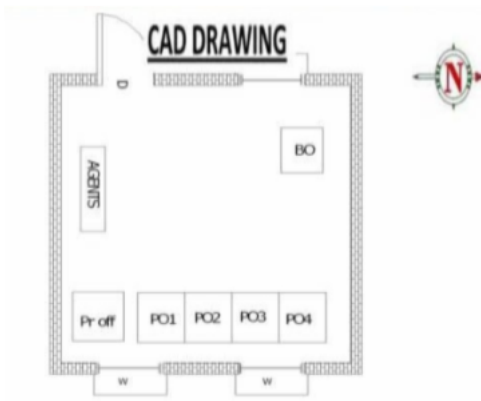

Google Map View

Polling Station Building Front View

Polling Station Front View

Cad View

Key MAP View

1 பெயர் : ஆரோக்கியராஜ் - தந்தையின் பெயர்: லார்துசாமி - வீட்டு எண் : 1 வயது : 48 பாலினம் : ஆண் Photo is available ZLM0550293	2 பெயர் : திலகவதி - கணவர் பெயர்: முருகபூபதி - வீட்டு எண் : 1-121 வயது : 32 பாலினம் : பெண் Photo is available ZLM0459826	3 பெயர் : சுரேஷ்குமார் - தந்தையின் பெயர்: பக்கிரிசாமி - வீட்டு எண் : 1-235 வயது : 32 பாலினம் : ஆண் Photo is available ZLM0484634
4 பெயர் : முத்துகண்ணன் - தந்தையின் பெயர்: சிதம்பரம் - வீட்டு எண் : 2/45 வயது : 48 பாலினம் : ஆண் Photo is available LXH4384780	5 பெயர் : அன்புசெல்வி - கணவர் பெயர்: காத்தவராயன் - வீட்டு எண் : 2-478 வயது : 34 பாலினம் : பெண் Photo is available ZLM0392753	6 பெயர் : கார்த்திகேசன் தந்தையின் பெயர்: ராஜரெத்தினம் - வீட்டு எண் : 3 வயது : 39 பாலினம் : ஆண் Photo is available ZLM0674085
7 பெயர் : தினா - தந்தையின் பெயர்: குணசேகரன் - வீட்டு எண் : 3 வயது : 27 பாலினம் : பெண் Photo is available ZLM0674127	8 பெயர் : விஜயசுந்தரி - கணவர் பெயர்: விஜயபாஸ்கர் - வீட்டு எண் : 3-17C வயது : 29 பாலினம் : பெண் Photo is available ZLM0674069	9 பெயர் : விஜய் தந்தையின் பெயர்: விஜயராகவன் வீட்டு எண் : 3/17சி வயது : 23 பாலினம் : ஆண் Photo is available ZLM1503556
10 பெயர் : மரிய ஜோஸ்பின் மேரி - தந்தையின் பெயர்: செபஸ்தியான் - வீட்டு எண் : 3-60D வயது : 28 பாலினம் : பெண் Photo is available ZLM0657494	11 பெயர் : வீரபாண்டியன் - தந்தையின் பெயர்: மாணிக்கதுரை - வீட்டு எண் : 3-67 வயது : 29 பாலினம் : ஆண் Photo is available ZLM0550368	12 பெயர் : பாபு - தந்தையின் பெயர்: முருகையன் - வீட்டு எண் : 3-73C வயது : 33 பாலினம் : ஆண் Photo is available ZLM0248971
13 பெயர் : கார்த்திகேயன் - தந்தையின் பெயர்: கிருஷ்ணன் - வீட்டு எண் : 3-126 வயது : 58 பாலினம் : ஆண் Photo is available ZLM0056150	14 பெயர் : நேதாஜி - தந்தையின் பெயர்: சின்ன துரை - வீட்டு எண் : 3-170 வயது : 37 பாலினம் : ஆண் Photo is available ZLM0674242	15 பெயர் : புவனேஸ்வரி தந்தையின் பெயர்: அய்யப்பன் வீட்டு எண் : 3-375 வயது : 26 பாலினம் : பெண் Photo is available ZLM1398494
16 பெயர் : சிவரஞ்சனி - தந்தையின் பெயர்: கிருஷ்ணமூர்த்தி - வீட்டு எண் : 3-512 வயது : 29 பாலினம் : பெண் Photo is available ZLM0657577	17 பெயர் : பாக்யராஜ் - தந்தையின் பெயர்: கோவிந்தசாமி - வீட்டு எண் : 3-564 வயது : 43 பாலினம் : ஆண் Photo is available LXH4504957	18 பெயர் : காசிராஜன் - தந்தையின் பெயர்: ரெத்தினசாமி - வீட்டு எண் : 3-568 வயது : 60 பாலினம் : ஆண் Photo is available ZLM1236496
19 பெயர் : மாலதி - கணவர் பெயர்: காசிராமன் - வீட்டு எண் : 3-568 வயது : 54 பாலினம் : பெண் Photo is available LXH4384731	20 பெயர் : தனசேகரன் - தந்தையின் பெயர்: ரெத்தினசாமி - வீட்டு எண் : 3-569 வயது : 53 பாலினம் : ஆண் Photo is available LXH4384749	21 பெயர் : வசந்தி - கணவர் பெயர்: தனசேகரன் - வீட்டு எண் : 3-569 வயது : 46 பாலினம் : பெண் Photo is available LXH2626166
22 பெயர் : பிரகாஷ் தந்தையின் பெயர்: தனசேகரன் வீட்டு எண் : 3-569 வயது : 25 பாலினம் : ஆண் Photo is available ZLM1398544	23 பெயர் : அமுதா - கணவர் பெயர்: வெங்கடேசன் - வீட்டு எண் : 3-569A வயது : 46 பாலினம் : பெண் Photo is available LXH4384756	24 பெயர் : துரைராஜன் - தந்தையின் பெயர்: ரெத்தினசாமி - வீட்டு எண் : 3-570 வயது : 58 பாலினம் : ஆண் Photo is available LXH2625879
25 பெயர் : விஜயா - கணவர் பெயர்: துரைராஜன் - வீட்டு எண் : 3-570 வயது : 51 பாலினம் : பெண் Photo is available LXH2626703	26 பெயர் : செல்வராஜ் - தந்தையின் பெயர்: குமரசாமி - வீட்டு எண் : 3-571 வயது : 59 பாலினம் : ஆண் Photo is available ZLM1236512	27 பெயர் : பத்மா - கணவர் பெயர்: செல்வராஜ் - வீட்டு எண் : 3-571 வயது : 51 பாலினம் : பெண் Photo is available ZLM1236520
28 பெயர் : அருண்பாரதி - தந்தையின் பெயர்: செல்வராஜ் - வீட்டு எண் : 3-571 வயது : 32 பாலினம் : ஆண் Photo is available ZLM0459685	29 பெயர் : அசோக்ராஜன் - தந்தையின் பெயர்: செல்வராஜ் - வீட்டு எண் : 3-571 வயது : 31 பாலினம் : ஆண் Photo is available ZLM0459883	30 பெயர் : ராஜம்மாள் - கணவர் பெயர்: முருகையன் - வீட்டு எண் : 3-572 வயது : 76 பாலினம் : பெண் Photo is available ZLM1236538