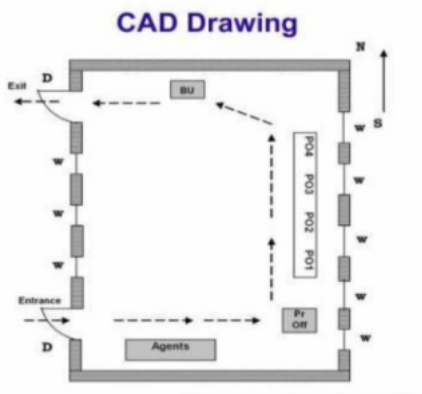

Google Map View

Polling Station Building Front View

Polling Station Front View

Cad View

Key MAP View

சட்டமன்றத் தொகுதியின் எண் மற்றும் பெயர் : 164-கீழ்வேளூர்

பிரிவு எண் மற்றும் பெயர் 1-அத்திப்புலியூர் (வ.கி) மற்றும் (ஊ), ராதாநல்லூர் மெயின்ரோடு வார்டு 4