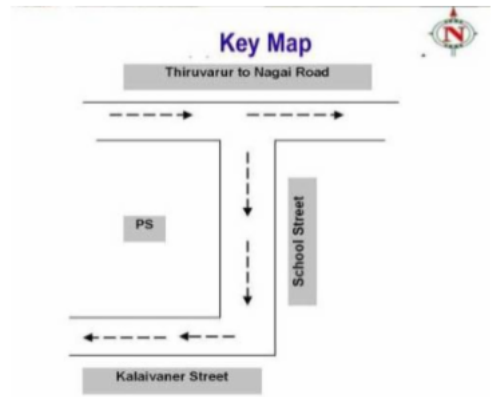

Google Map View

Polling Station Building Front View

Polling Station Front View

Cad View

Key MAP View

சட்டமன்றத் தொகுதியின் எண் மற்றும் பெயர் : 164-கீழ்வேளூர்

பிரிவு எண் மற்றும் பெயர் 1-அத்திப்புலியூர் (வ.கி) மற்றும் (ஊ), ராதாநல்லூர் மெயின்ரோடு வார்டு 4