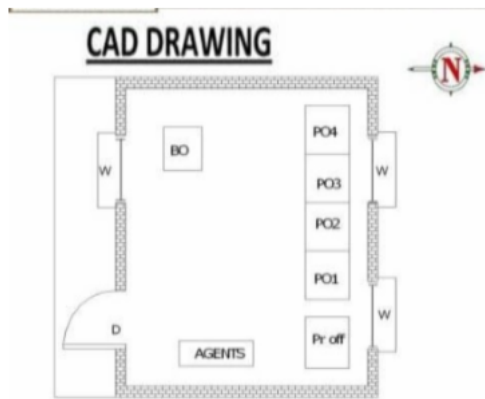

**Google Map View**

**Polling Station Building Front View**

**Polling Station Front View**

**Cad View**

**Key MAP View**

1	ZLM0520890	பெயர் : முருகையன் - தந்தையின் பெயர்: சுப்பிரமணியன் - வீட்டு எண் : 1-71 வயது : 29 பாலினம் : ஆண்	Photo is available	2	ZLM1385111	பெயர் : அமுதா கணவர் பெயர்: ராமமூர்த்தி வீட்டு எண் : 1-74 வயது : 33 பாலினம் : பெண்	Photo is available	3	ZLM0697003	பெயர் : ஜெம்பாலாஜி தந்தையின் பெயர்: குணசேகரன் வீட்டு எண் : 1-78ஏ வயது : 26 பாலினம் : ஆண்	Photo is available
4	ZLM0520874	பெயர் : மதியழகன் - தந்தையின் பெயர்: பன்னீர்செல்வம் - வீட்டு எண் : 1-131 வயது : 29 பாலினம் : ஆண்	Photo is available	5	ZLM0657965	பெயர் : வெண்ணிலா - கணவர் பெயர்: நித்தியானந்தம் - வீட்டு எண் : 1-134 வயது : 34 பாலினம் : பெண்	Photo is available	6	ZLM0520882	பெயர் : நவந்த கிருஷ்ணன் - தந்தையின் பெயர்: துரைசாமி - வீட்டு எண் : 1-144 வயது : 29 பாலினம் : ஆண்	Photo is available
7	ZLM0657957	பெயர் : சத்தியா - கணவர் பெயர்: ரவிச்சந்திரன் - வீட்டு எண் : 1-166 வயது : 40 பாலினம் : பெண்	Photo is available	8	ZLM1385160	பெயர் : அருண் குமார் தந்தையின் பெயர்: நாராயணசாமி வீட்டு எண் : 1-197 வயது : 26 பாலினம் : ஆண்	Photo is available	9	ZLM0687962	பெயர் : அபிநயா கணவர் பெயர்: கணேசமூர்த்தி வீட்டு எண் : 1-201 வயது : 31 பாலினம் : பெண்	Photo is available
10	ZLM0697011	பெயர் : கீர்த்தனா தந்தையின் பெயர்: பாசமணி வீட்டு எண் : 1-211பி வயது : 27 பாலினம் : பெண்	Photo is available	11	ZLM0520908	பெயர் : புவனேஷ் - தந்தையின் பெயர்: கிருஷ்ணமூர்த்தி - வீட்டு எண் : 1-222 வயது : 29 பாலினம் : ஆண்	Photo is available	12	ZLM1401439	பெயர் : தினில் தந்தையின் பெயர்: அருண்மொழி வீட்டு எண் : 1-222ஏ வயது : 24 பாலினம் : ஆண்	Photo is available
13	ZLM1385095	பெயர் : ரிஸ்வனா தந்தையின் பெயர்: சர்புதீன் வீட்டு எண் : 1-243 வயது : 25 பாலினம் : பெண்	Photo is available	14	ZLM1385152	பெயர் : ஓவியா தந்தையின் பெயர்: அமிர்தலிங்கம் வீட்டு எண் : 1-248பி வயது : 26 பாலினம் : பெண்	Photo is available	15	ZLM0657908	பெயர் : லதா - தந்தையின் பெயர்: சிங்காரவேலு - வீட்டு எண் : 1-263 வயது : 28 பாலினம் : பெண்	Photo is available
16	ZLM0596502	பெயர் : பூபாலன் - தந்தையின் பெயர்: ராமன் - வீட்டு எண் : 2-436 வயது : 31 பாலினம் : ஆண்	Photo is available	17	ZLM0596544	பெயர் : அமிநாதன் - தந்தையின் பெயர்: ராமன் - வீட்டு எண் : 2-436 வயது : 28 பாலினம் : ஆண்	Photo is available	18	ZLM0596551	பெயர் : மாரியப்பன் - தந்தையின் பெயர்: சுப்பிரமணியன் - வீட்டு எண் : 2-447 வயது : 28 பாலினம் : ஆண்	Photo is available
19	LXH1313741	பெயர் : அன்பழகன் - தந்தையின் பெயர்: தங்கராசு - வீட்டு எண் : 6/11 வயது : 57 பாலினம் : ஆண்	Photo is available	20	ZLM0383430	பெயர் : ராஜ்குமார் - தந்தையின் பெயர்: சேகர் - வீட்டு எண் : 6-305 வயது : 42 பாலினம் : ஆண்	Photo is available	21	ZLM0383497	பெயர் : கோமதி - தந்தையின் பெயர்: முருகையன் - வீட்டு எண் : 6-1118A வயது : 31 பாலினம் : பெண்	Photo is available
22	ZLM1207836	பெயர் : கிருஷ்ணவேணி - கணவர் பெயர்: கார்த்திகேயன் - வீட்டு எண் : 6-1165 வயது : 52 பாலினம் : பெண்	Photo is available	23	ZLM1207844	பெயர் : ஆதிரெங்கம் - தந்தையின் பெயர்: இராமச்சந்திரன் - வீட்டு எண் : 6-1166 வயது : 53 பாலினம் : ஆண்	Photo is available	24	LXH3157732	பெயர் : லலிதா - கணவர் பெயர்: ஆதிரெங்கம் - வீட்டு எண் : 6-1166 வயது : 44 பாலினம் : பெண்	Photo is available
25	ZLM1207869	பெயர் : ஜெகதாம்பாள் - கணவர் பெயர்: இராமலிங்கம் - வீட்டு எண் : 6-1168 வயது : 79 பாலினம் : பெண்	Photo is available	26	LXH4385811	பெயர் : தமிழ்ச்செல்வன் - தந்தையின் பெயர்: இராமலிங்கம் - வீட்டு எண் : 6-1168 வயது : 50 பாலினம் : ஆண்	Photo is available	27	ZLM0056630	பெயர் : தமிழ்ச்செல்வி - கணவர் பெயர்: தமிழ்ச்செல்வன் வீட்டு எண் : 6-1168 வயது : 40 பாலினம் : பெண்	Photo is available
28	ZLM1207877	பெயர் : பக்கிரிசாமி - தந்தையின் பெயர்: இராமலிங்கம் - வீட்டு எண் : 6-1169 வயது : 63 பாலினம் : ஆண்	Photo is available	29	LXH4385829	பெயர் : சித்திரா - கணவர் பெயர்: பக்கிரிசாமி - வீட்டு எண் : 6-1169 வயது : 52 பாலினம் : பெண்	Photo is available	30	ZLM1207885	பெயர் : கோவிந்தம்மாள் - கணவர் பெயர்: பாலகிருஷ்ணன் - வீட்டு எண் : 6-1171 வயது : 52 பாலினம் : பெண்	Photo is available