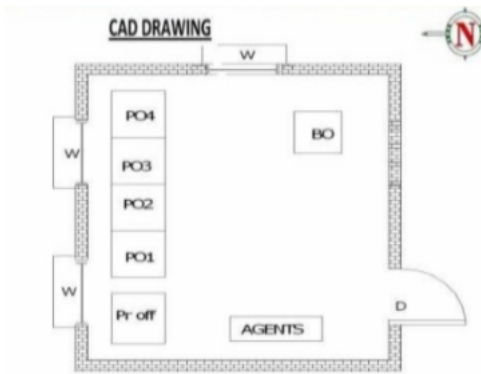

Google Map View

Polling Station Building Front View

Polling Station Front View

Cad View

Key MAP View

1 பெயர் : சுபாநி - கணவர் பெயர் : மகேஸ்வரன் - வீட்டு எண் : 1 வயது : 29 பாலினம் : பெண்	ZLM0521740 Photo is available	2 பெயர் : பானுமதி - கணவர் பெயர் : ராமையன் - வீட்டு எண் : 1-1 வயது : 66 பாலினம் : பெண்	ZLM1224609 Photo is available	3 பெயர் : மகேஸ்வரன் - தந்தையின் பெயர் : ராமையன் - வீட்டு எண் : 1-1 வயது : 46 பாலினம் : ஆண்	LXH3071776 Photo is available
4 பெயர் : மாரிமுத்து - தந்தையின் பெயர் : ராமையன் - வீட்டு எண் : 1-1 வயது : 41 பாலினம் : பெண்	LXH2659357 Photo is available	5 பெயர் : சரோஜா - கணவர் பெயர் : காத்தமுத்து - வீட்டு எண் : 1-2 வயது : 66 பாலினம் : பெண்	ZLM1224625 Photo is available	6 பெயர் : செல்வகுமார் - தந்தையின் பெயர் : காத்தமுத்து - வீட்டு எண் : 1-2 வயது : 46 பாலினம் : ஆண்	LXH1339225 Photo is available
7 பெயர் : வனிதா - கணவர் பெயர் : செல்வகுமார் - வீட்டு எண் : 1-2 வயது : 34 பாலினம் : பெண்	ZLM0611079 Photo is available	8 பெயர் : மாணிக்கவாசகம் - தந்தையின் பெயர் : ராஜமாணிக்கம் - வீட்டு எண் : 1-3 வயது : 33 பாலினம் : ஆண்	ZLM0327262 Photo is available	9 பெயர் : சுப்பிரமணியன் - தந்தையின் பெயர் : கணபதி - வீட்டு எண் : 1-4 வயது : 61 பாலினம் : ஆண்	ZLM1224633 Photo is available
10 பெயர் : வெற்றிச்செல்வி - கணவர் பெயர் : சுப்பிரமணியன் - வீட்டு எண் : 1-4 வயது : 54 பாலினம் : பெண்	ZLM1224641 Photo is available	11 பெயர் : வித்யா தந்தையின் பெயர் : சுப்ரமணியன் வீட்டு எண் : 1-4 வயது : 24 பாலினம் : பெண்	ZLM1543230 Photo is available	12 பெயர் : தமிழ்மணி - கணவர் பெயர் : ராசகோபால் - வீட்டு எண் : 1-5 வயது : 66 பாலினம் : பெண்	ZLM1224658 Photo is available
13 பெயர் : முருகானந்தம் - தந்தையின் பெயர் : ராசகோபால் - வீட்டு எண் : 1-5 வயது : 43 பாலினம் : ஆண்	LXH1339233 Photo is available	14 பெயர் : கலைச்செல்வி - கணவர் பெயர் : முருகானந்தம் - வீட்டு எண் : 1-5 வயது : 31 பாலினம் : பெண்	ZLM0597088 Photo is available	15 பெயர் : அல்லி - கணவர் பெயர் : ராமச்சந்திரன் - வீட்டு எண் : 1-6 வயது : 66 பாலினம் : பெண்	ZLM1224666 Photo is available
16 பெயர் : பாலசுப்பிரமணியன் - தாயின் பெயர் : அல்லி - வீட்டு எண் : 1-6 வயது : 45 பாலினம் : ஆண்	LXH1339191 Photo is available	17 பெயர் : சாந்தி - கணவர் பெயர் : பாலசுப்பிரமணியன் - வீட்டு எண் : 1-6 வயது : 40 பாலினம் : பெண்	ZLM0597013 Photo is available	18 பெயர் : கஞ்சமலை - தந்தையின் பெயர் : பஞ்சாட்சரம் - வீட்டு எண் : 1-7 வயது : 63 பாலினம் : ஆண்	ZLM1224674 Photo is available
19 பெயர் : விசயலெட்சுமி - கணவர் பெயர் : கஞ்சமலை - வீட்டு எண் : 1-7 வயது : 61 பாலினம் : பெண்	ZLM1224682 Photo is available	20 பெயர் : ரமேஷ்குமார் - தந்தையின் பெயர் : கஞ்சமலை - வீட்டு எண் : 1-7 வயது : 42 பாலினம் : ஆண்	LXH2666089 Photo is available	21 பெயர் : ராணி - கணவர் பெயர் : ரமேஷ்குமார் - வீட்டு எண் : 1-7 வயது : 40 பாலினம் : பெண்	ZLM0551374 Photo is available
22 பெயர் : விக்னேஷ்குமார் - தந்தையின் பெயர் : கஞ்சமலை - வீட்டு எண் : 1-7 வயது : 33 பாலினம் : ஆண்	ZLM0218339 Photo is available	23 பெயர் : சண்முகசுந்தரம் - தந்தையின் பெயர் : பக்கிரிசாமி - வீட்டு எண் : 1-8 வயது : 34 பாலினம் : ஆண்	ZLM1224690 Photo is available	24 பெயர் : பக்கிரிசாமி - தந்தையின் பெயர் : நாகப்பன் - வீட்டு எண் : 1-10 வயது : 76 பாலினம் : ஆண்	ZLM1224708 Photo is available
25 பெயர் : விஜயலெட்சுமி - கணவர் பெயர் : பக்கிரிசாமி - வீட்டு எண் : 1-10 வயது : 59 பாலினம் : பெண்	ZLM1224716 Photo is available	26 பெயர் : சிவக்குமார் - தந்தையின் பெயர் : சண்முகசுந்தரம் - வீட்டு எண் : 1-11 வயது : 35 பாலினம் : ஆண்	ZLM0143842 Photo is available	27 பெயர் : சுடர்மதி கணவர் பெயர் : சிவகுமார் வீட்டு எண் : 1/11 வயது : 33 பாலினம் : பெண்	ZLM1503655 Photo is available
28 பெயர் : ரதி கணவர் பெயர் : தமிழ்செல்வன் வீட்டு எண் : 1/11 வயது : 25 பாலினம் : பெண்	ZLM1504257 Photo is available	29 பெயர் : சண்முகசுந்தரம் - தந்தையின் பெயர் : குஞ்சையா - வீட்டு எண் : 1-11-1 வயது : 64 பாலினம் : ஆண்	ZLM1224724 Photo is available	30 பெயர் : ஜெயந்தி - கணவர் பெயர் : சண்முகசுந்தரம் - வீட்டு எண் : 1-11-1 வயது : 58 பாலினம் : பெண்	ZLM1224732 Photo is available