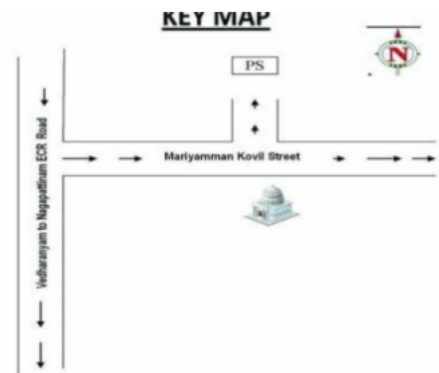

Cad View

Key MAP View