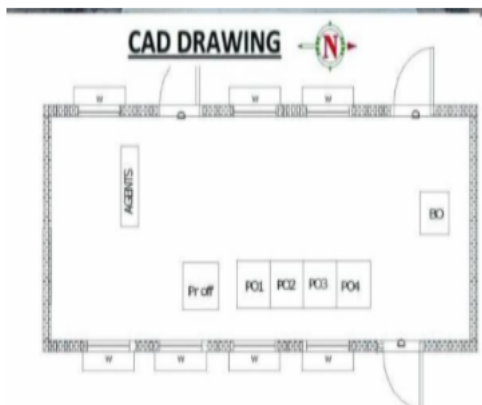

Google Map View

Polling Station Building Front View

Polling Station Front View

Cad View

Key MAP View

1 பெயர் : கலைவேந்தன் கு தந்தையின் பெயர்: குணசேகரன் ஆர் வீட்டு எண் : 1/83 வயது : 20 பாலினம் : ஆண் Photo is available	ZLM1575992	2 பெயர் : சத்யா - தந்தையின் பெயர்: கல்யாணசுந்தரம் - வீட்டு எண் : 1/110 வயது : 37 பாலினம் : பெண் Photo is available	ZLM0220418	3 பெயர் : அபிநயா கார்த்திகேசன் தந்தையின் பெயர்: கார்த்திகேசன் முனியப்பன் வீட்டு எண் : 1/144 வயது : 22 பாலினம் : பெண் Photo is available	ZLM1518661
4 பெயர் : ஆர்த்தி தந்தையின் பெயர்: ராஜேஸ்வரி வீட்டு எண் : 2-234 வயது : 24 பாலினம் : பெண் Photo is available	ZLM1490168	5 பெயர் : சூர்யா தந்தையின் பெயர்: ராஜா வீட்டு எண் : 2/258 வயது : 20 பாலினம் : ஆண் Photo is available	ZLM1574938	6 பெயர் : விமலராஜ் வீராச்சாமி தந்தையின் பெயர்: வீராச்சாமி வீட்டு எண் : 2/568 வயது : 22 பாலினம் : ஆண் Photo is available	ZLM1567726
7 பெயர் : வீரணி - தந்தையின் பெயர்: பக்கிரிசாமி - வீட்டு எண் : 3-36 வயது : 28 பாலினம் : ஆண் Photo is available	ZLM0629949	8 பெயர் : இரவிச்சந்திரன் - தந்தையின் பெயர்: தருமையன் - வீட்டு எண் : 3-52E வயது : 56 பாலினம் : ஆண் Photo is available	ZLM1247741	9 பெயர் : ரவிச்சந்திரன் - தந்தையின் பெயர்: முத்துக்கிருஷ்ணன் - வீட்டு எண் : 3-53 வயது : 58 பாலினம் : ஆண் Photo is available	ZLM0058883
10 பெயர் : கீர்த்திகா தந்தையின் பெயர்: ரவிச்சந்திரன் வீட்டு எண் : 3.348 வயது : 28 பாலினம் : பெண் Photo is available	ZLM0709808	11 பெயர் : முத்துகுமார் தந்தையின் பெயர்: ரவிச்சந்திரன் வீட்டு எண் : 3.348 வயது : 26 பாலினம் : ஆண் Photo is available	ZLM0709790	12 பெயர் : பன்னீர்செல்வம் - தந்தையின் பெயர்: குப்புசாமி - வீட்டு எண் : 3-350 வயது : 54 பாலினம் : ஆண் Photo is available	LXH2687572
13 பெயர் : ரவி - தந்தையின் பெயர்: ரெத்தினசாமி - வீட்டு எண் : 3-350 வயது : 48 பாலினம் : ஆண் Photo is available	LXH2690980	14 பெயர் : திவ்யா - தந்தையின் பெயர்: பன்னீர்செல்வம் - வீட்டு எண் : 3-350 வயது : 30 பாலினம் : பெண் Photo is available	ZLM0552448	15 பெயர் : குணசேகரன் - தந்தையின் பெயர்: மாரியப்பன் - வீட்டு எண் : 3-357 வயது : 30 பாலினம் : ஆண் Photo is available	ZLM0462895
16 பெயர் : அசோகர் - தந்தையின் பெயர்: அரங்கசாமி - வீட்டு எண் : 3-423 வயது : 41 பாலினம் : ஆண் Photo is available	LXH4410411	17 பெயர் : மகேஸ்வரி கணவர் பெயர்: அசோகர் வீட்டு எண் : 3-423 வயது : 34 பாலினம் : பெண் Photo is available	ZLM1512656	18 பெயர் : கமலா - கணவர் பெயர்: ராமசாமி - வீட்டு எண் : 3-425-1 வயது : 72 பாலினம் : பெண் Photo is available	ZLM1247758
19 பெயர் : மலர்கொடி - கணவர் பெயர்: ராதா - வீட்டு எண் : 3-425-1 வயது : 46 பாலினம் : பெண் Photo is available	LXH2691954	20 பெயர் : கவியரசன் - தந்தையின் பெயர்: சண்முகவேல் - வீட்டு எண் : 3-425-1 வயது : 44 பாலினம் : ஆண் Photo is available	LXH4410429	21 பெயர் : ஜெயராட்சித் தந்தையின் பெயர்: ராதா வீட்டு எண் : 3-425/1 வயது : 22 பாலினம் : ஆண் Photo is available	ZLM1521863
22 பெயர் : யோகேஸ்வரன் - தந்தையின் பெயர்: ராமமூர்த்தி - வீட்டு எண் : 3-428 வயது : 43 பாலினம் : ஆண் Photo is available	LXH2691731	23 பெயர் : பிரேமா - கணவர் பெயர்: யோகேஸ்வரன் - வீட்டு எண் : 3-428 வயது : 34 பாலினம் : பெண் Photo is available	ZLM0552513	24 பெயர் : மகேஸ்வரன் - தந்தையின் பெயர்: அன்பழகன் - வீட்டு எண் : 3-429 வயது : 30 பாலினம் : ஆண் Photo is available	ZLM0523092
25 பெயர் : காந்திமதி - கணவர் பெயர்: சந்திரசேகரன் - வீட்டு எண் : 3-430 வயது : 43 பாலினம் : பெண் Photo is available	LXH4397196	26 பெயர் : கருணாநிதி - தந்தையின் பெயர்: பரமநாதன் - வீட்டு எண் : 3-431 வயது : 45 பாலினம் : ஆண் Photo is available	LXH1299379	27 பெயர் : கார்த்திகேசன் - தந்தையின் பெயர்: பரமநாதன் - வீட்டு எண் : 3-431 வயது : 44 பாலினம் : ஆண் Photo is available	LXH4397212
28 பெயர் : கோமளா - கணவர் பெயர்: கார்த்திகேசன் - வீட்டு எண் : 3-431 வயது : 39 பாலினம் : பெண் Photo is available	ZLM0219485	29 பெயர் : அமுதா - கணவர் பெயர்: கருணாநிதி - வீட்டு எண் : 3-431 வயது : 36 பாலினம் : பெண் Photo is available	ZLM0552497	30 பெயர் : ஆனந்த் - தந்தையின் பெயர்: துரைராசு - வீட்டு எண் : 3-433 வயது : 33 பாலினம் : ஆண் Photo is available	ZLM0219527