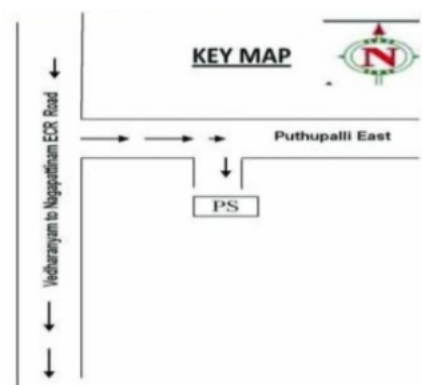

வாக்காளர் பதிவு அலுவலரின்
கையொப்பம்

Nazri Naksha

Google Map View

Polling Station Building Front View

Polling Station Front View

Cad View

Key MAP View

| | | | | | | | | | | | |
|------|------------|---|--------------------|----|------------|--|--------------------|----|------------|---|--------------------|
| 1 | LXH4510210 | பெயர் : முருகாணந்தம் - தந்தையின் பெயர்: சோமசுந்தரம் - வீட்டு எண் : 1-3 வயது : 59 பாலினம் : ஆண் | Photo is available | 2 | ZLM0674713 | பெயர் : சிவபாலன் - தந்தையின் பெயர்: முருகாணந்தம் - வீட்டு எண் : 1-3 வயது : 27 பாலினம் : ஆண் | Photo is available | 3 | ZLM0220020 | பெயர் : வெற்றிச்செல்வம் - தந்தையின் பெயர்: விவேகானந்தன் - வீட்டு எண் : 1-5 வயது : 34 பாலினம் : ஆண் | Photo is available |
| 4 | LXH4397717 | பெயர் : விஜயராகவன் - தந்தையின் பெயர்: இராதாகிருஷ்ணன் - வீட்டு எண் : 1-8 வயது : 39 பாலினம் : ஆண் | Photo is available | 5 | ZLM0523431 | பெயர் : ஜெயமணிவாசன் - தந்தையின் பெயர்: ஜெயராமன் - வீட்டு எண் : 1-10 வயது : 33 பாலினம் : ஆண் | Photo is available | 6 | ZLM0331140 | பெயர் : அருள்ராசு - தந்தையின் பெயர்: கோவிந்தராசு - வீட்டு எண் : 1-12 வயது : 32 பாலினம் : ஆண் | Photo is available |
| 7 | ZLM0674721 | பெயர் : மகாலெட்சுமி - கணவர் பெயர்: அருள்ராசு - வீட்டு எண் : 1-12 வயது : 27 பாலினம் : பெண் | Photo is available | 8 | LXH3069077 | பெயர் : தனலெட்சுமி - கணவர் பெயர்: ரவிந்திரன் - வீட்டு எண் : 1-15 வயது : 54 பாலினம் : பெண் | Photo is available | 9 | ZLM0331199 | பெயர் : கோமதி - தந்தையின் பெயர்: பாலசுப்பிரமணியன் - வீட்டு எண் : 1-19 வயது : 33 பாலினம் : பெண் | Photo is available |
| 10 | ZLM0330647 | பெயர் : நவந்தம் - தந்தையின் பெயர்: பாலசுப்பிரமணியன் - வீட்டு எண் : 1-19 வயது : 32 பாலினம் : ஆண் | Photo is available | 11 | ZLM0523175 | பெயர் : இளஞ்சேரன் - தந்தையின் பெயர்: இராமச்சந்திரன் - வீட்டு எண் : 1-19-1 வயது : 57 பாலினம் : ஆண் | Photo is available | 12 | ZLM0243493 | பெயர் : திவாகர் - தந்தையின் பெயர்: இராமச்சந்திரன் - வீட்டு எண் : 1-21 வயது : 33 பாலினம் : ஆண் | Photo is available |
| S 13 | ZLM0385245 | பெயர் : இலக்கியா தந்தையின் பெயர்: இராமச்சந்திரன் - வீட்டு எண் : 1-24 வயது : 32 பாலினம் : பெண் | Photo is available | 14 | ZLM0463083 | பெயர் : மோகன் - தந்தையின் பெயர்: இராமச்சந்திரன் - வீட்டு எண் : 1-24 வயது : 30 பாலினம் : ஆண் | Photo is available | 15 | ZLM1405570 | பெயர் : ரம்யா தந்தையின் பெயர்: ராமசந்திரன் - வீட்டு எண் : 1-24 வயது : 26 பாலினம் : பெண் | Photo is available |
| 16 | ZLM1688977 | பெயர் : சபரிஷ் ர தந்தையின் பெயர்: ரவிந்திரன் வீட்டு எண் : 1/24/1, புதுப்பள்ளி மேற்கு வயது : 19 பாலினம் : ஆண் | Photo is available | 17 | ZLM0385351 | பெயர் : அருள் நிலவன் - தந்தையின் பெயர்: கலைவாணன் - வீட்டு எண் : 1-26 வயது : 34 பாலினம் : ஆண் | Photo is available | 18 | ZLM0747808 | பெயர் : விக்னேஷ் நா தந்தையின் பெயர்: நாகராஜன் வீட்டு எண் : 1-29 வயது : 26 பாலினம் : ஆண் | Photo is available |
| 19 | ZLM1459981 | பெயர் : வீரராகவன் தந்தையின் பெயர்: முருகையன் வீட்டு எண் : 1-32 வயது : 24 பாலினம் : ஆண் | Photo is available | 20 | ZLM1460054 | பெயர் : திருப்புகழ் தந்தையின் பெயர்: துரைராஜ் வீட்டு எண் : 1-35 வயது : 25 பாலினம் : ஆண் | Photo is available | 21 | ZLM0331066 | பெயர் : கார்த்திகேசன் - தந்தையின் பெயர்: நடராஜன் - வீட்டு எண் : 1-36 வயது : 47 பாலினம் : ஆண் | Photo is available |
| 22 | ZLM0463125 | பெயர் : ஜெயந்தி - கணவர் பெயர்: கார்த்திகேசன் - வீட்டு எண் : 1-36 வயது : 35 பாலினம் : பெண் | Photo is available | 23 | ZLM1680255 | பெயர் : அகிலன் அண்ணாதுரை தந்தையின் பெயர்: அண்ணாதுரை வீட்டு எண் : 1/41 வயது : 19 பாலினம் : ஆண் | Photo is available | 24 | ZLM0331074 | பெயர் : விஜயராகவன் - தந்தையின் பெயர்: மதியழகன் - வீட்டு எண் : 1-42 வயது : 36 பாலினம் : ஆண் | Photo is available |
| 25 | ZLM0331082 | பெயர் : செந்தமிழ்ச்செல்வன் - தந்தையின் பெயர்: மதியழகன் - வீட்டு எண் : 1-42 வயது : 35 பாலினம் : ஆண் | Photo is available | 26 | ZLM0330878 | பெயர் : முத்துசாமி - தந்தையின் பெயர்: நடராஜன் - வீட்டு எண் : 1-43 வயது : 61 பாலினம் : ஆண் | Photo is available | 27 | LXH3068392 | பெயர் : போஸ்பாண்டியன் - தந்தையின் பெயர்: ராமநாதன் - வீட்டு எண் : 1-43 வயது : 38 பாலினம் : ஆண் | Photo is available |
| 28 | ZLM0546200 | பெயர் : மீனா - தந்தையின் பெயர்: முருகேசன் - வீட்டு எண் : 1-43 வயது : 34 பாலினம் : பெண் | Photo is available | 29 | ZLM0330779 | பெயர் : இராகவன் - தந்தையின் பெயர்: செல்வராசு - வீட்டு எண் : 1-46 வயது : 38 பாலினம் : ஆண் | Photo is available | 30 | ZLM0220129 | பெயர் : சிவசங்கரன் - தந்தையின் பெயர்: இராமசாமி - வீட்டு எண் : 1-47 வயது : 34 பாலினம் : ஆண் | Photo is available |