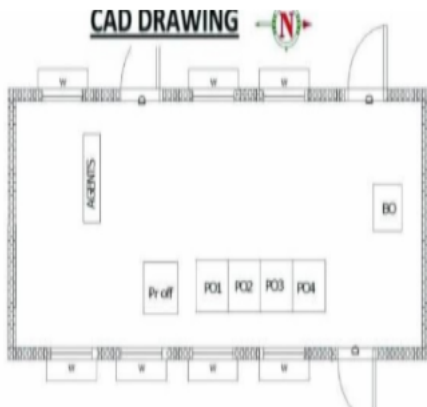

வாக்காளர் பதிவு அலுவலரின்
கையொப்பம்

Nazri Naksha

Google Map View

Polling Station Building Front View

Polling Station Front View

Cad View

Key MAP View

| | | | | | | | | | | | |
|------|------------|---|--------------------|----|------------|--|--------------------|----|------------|---|--------------------|
| 1 | LXH4510210 | பெயர் : முருகாணந்தம் - தந்தையின் பெயர்: சோமசுந்தரம் - வீட்டு எண் : 1-3 வயது : 59 பாலினம் : ஆண் | Photo is available | 2 | ZLM0674713 | பெயர் : சிவபாலன் - தந்தையின் பெயர்: முருகாணந்தம் - வீட்டு எண் : 1-3 வயது : 27 பாலினம் : ஆண் | Photo is available | 3 | ZLM0220020 | பெயர் : வெற்றிச்செல்வம் - தந்தையின் பெயர்: விவேகானந்தன் - வீட்டு எண் : 1-5 வயது : 34 பாலினம் : ஆண் | Photo is available |
| 4 | LXH4397717 | பெயர் : விஜயராகவன் - தந்தையின் பெயர்: இராதாகிருஷ்ணன் - வீட்டு எண் : 1-8 வயது : 39 பாலினம் : ஆண் | Photo is available | 5 | ZLM0523431 | பெயர் : ஜெயமணிவாசன் - தந்தையின் பெயர்: ஜெயராமன் - வீட்டு எண் : 1-10 வயது : 33 பாலினம் : ஆண் | Photo is available | 6 | ZLM0331140 | பெயர் : அருள்ராசு - தந்தையின் பெயர்: கோவிந்தராசு - வீட்டு எண் : 1-12 வயது : 32 பாலினம் : ஆண் | Photo is available |
| 7 | ZLM0674721 | பெயர் : மகாலெட்சுமி - கணவர் பெயர்: அருள்ராசு - வீட்டு எண் : 1-12 வயது : 27 பாலினம் : பெண் | Photo is available | 8 | LXH3069077 | பெயர் : தனலெட்சுமி - கணவர் பெயர்: ரவிந்திரன் - வீட்டு எண் : 1-15 வயது : 54 பாலினம் : பெண் | Photo is available | 9 | ZLM0331199 | பெயர் : கோமதி - தந்தையின் பெயர்: பாலசுப்பிரமணியன் - வீட்டு எண் : 1-19 வயது : 33 பாலினம் : பெண் | Photo is available |
| 10 | ZLM0330647 | பெயர் : நவந்தம் - தந்தையின் பெயர்: பாலசுப்பிரமணியன் - வீட்டு எண் : 1-19 வயது : 32 பாலினம் : ஆண் | Photo is available | 11 | ZLM0523175 | பெயர் : இளஞ்சேரன் - தந்தையின் பெயர்: இராமச்சந்திரன் - வீட்டு எண் : 1-19-1 வயது : 57 பாலினம் : ஆண் | Photo is available | 12 | ZLM0243493 | பெயர் : திவாகர் - தந்தையின் பெயர்: இராமச்சந்திரன் - வீட்டு எண் : 1-21 வயது : 33 பாலினம் : ஆண் | Photo is available |
| S 13 | ZLM0385245 | பெயர் : இலக்கியா தந்தையின் பெயர்: இராமச்சந்திரன் - வீட்டு எண் : 1-24 வயது : 32 பாலினம் : பெண் | Photo is available | 14 | ZLM0463083 | பெயர் : மோகன் - தந்தையின் பெயர்: இராமச்சந்திரன் - வீட்டு எண் : 1-24 வயது : 30 பாலினம் : ஆண் | Photo is available | 15 | ZLM1405570 | பெயர் : ரம்யா தந்தையின் பெயர்: ராமசந்திரன் - வீட்டு எண் : 1-24 வயது : 26 பாலினம் : பெண் | Photo is available |
| 16 | ZLM1688977 | பெயர் : சபரிஷ் ர தந்தையின் பெயர்: ரவிந்திரன் வீட்டு எண் : 1/24/1, புதுப்பள்ளி மேற்கு வயது : 19 பாலினம் : ஆண் | Photo is available | 17 | ZLM0385351 | பெயர் : அருள் நிலவன் - தந்தையின் பெயர்: கலைவாணன் - வீட்டு எண் : 1-26 வயது : 34 பாலினம் : ஆண் | Photo is available | 18 | ZLM0747808 | பெயர் : விக்னேஷ் நா தந்தையின் பெயர்: நாகராஜன் வீட்டு எண் : 1-29 வயது : 26 பாலினம் : ஆண் | Photo is available |
| 19 | ZLM1459981 | பெயர் : வீரராகவன் தந்தையின் பெயர்: முருகையன் வீட்டு எண் : 1-32 வயது : 24 பாலினம் : ஆண் | Photo is available | 20 | ZLM1460054 | பெயர் : திருப்புகழ் தந்தையின் பெயர்: துரைராஜ் வீட்டு எண் : 1-35 வயது : 25 பாலினம் : ஆண் | Photo is available | 21 | ZLM0331066 | பெயர் : கார்த்திகேசன் - தந்தையின் பெயர்: நடராஜன் - வீட்டு எண் : 1-36 வயது : 47 பாலினம் : ஆண் | Photo is available |
| 22 | ZLM0463125 | பெயர் : ஜெயந்தி - கணவர் பெயர்: கார்த்திகேசன் - வீட்டு எண் : 1-36 வயது : 35 பாலினம் : பெண் | Photo is available | 23 | ZLM1680255 | பெயர் : அகிலன் அண்ணாதுரை தந்தையின் பெயர்: அண்ணாதுரை வீட்டு எண் : 1/41 வயது : 19 பாலினம் : ஆண் | Photo is available | 24 | ZLM0331074 | பெயர் : விஜயராகவன் - தந்தையின் பெயர்: மதியழகன் - வீட்டு எண் : 1-42 வயது : 36 பாலினம் : ஆண் | Photo is available |
| 25 | ZLM0331082 | பெயர் : செந்தமிழ்ச்செல்வன் - தந்தையின் பெயர்: மதியழகன் - வீட்டு எண் : 1-42 வயது : 35 பாலினம் : ஆண் | Photo is available | 26 | ZLM0330878 | பெயர் : முத்துசாமி - தந்தையின் பெயர்: நடராஜன் - வீட்டு எண் : 1-43 வயது : 61 பாலினம் : ஆண் | Photo is available | 27 | LXH3068392 | பெயர் : போஸ்பாண்டியன் - தந்தையின் பெயர்: ராமநாதன் - வீட்டு எண் : 1-43 வயது : 38 பாலினம் : ஆண் | Photo is available |
| 28 | ZLM0546200 | பெயர் : மீனா - தந்தையின் பெயர்: முருகேசன் - வீட்டு எண் : 1-43 வயது : 34 பாலினம் : பெண் | Photo is available | 29 | ZLM0330779 | பெயர் : இராகவன் - தந்தையின் பெயர்: செல்வராசு - வீட்டு எண் : 1-46 வயது : 38 பாலினம் : ஆண் | Photo is available | 30 | ZLM0220129 | பெயர் : சிவசங்கரன் - தந்தையின் பெயர்: இராமசாமி - வீட்டு எண் : 1-47 வயது : 34 பாலினம் : ஆண் | Photo is available |