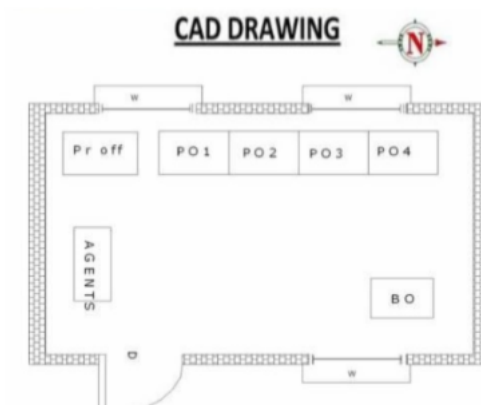

Google Map View

Polling Station Building Front View

Polling Station Front View

Cad View

Key MAP View

1 பெயர் : இந்திரன் - தந்தையின் பெயர்: சரவணன் - வீட்டு எண் : 1 வயது : 44 பாலினம் : ஆண் Photo is available	LXH2691590	2 பெயர் : அர்சனா கணவர் பெயர்: பாலமுருகன் - வீட்டு எண் : 2 வயது : 30 பாலினம் : பெண் Photo is available	ZLM0674820	3 பெயர் : வினிதா வீ தந்தையின் பெயர்: வீரமணி வீட்டு எண் : 2/414 வயது : 24 பாலினம் : பெண் Photo is available	ZLM1402171
4 பெயர் : புனிதா ஹ- தாயின் பெயர்: கோவிந்தம்மாள் - வீட்டு எண் : 2-821 வயது : 38 பாலினம் : பெண் Photo is available	ZLM0331900	5 பெயர் : வெங்கடேஷ் தந்தையின் பெயர்: நடராஜன் வீட்டு எண் : 2/825 வயது : 28 பாலினம் : ஆண் Photo is available	ZLM0721084	6 பெயர் : ஈஸ்வரன் - தந்தையின் பெயர்: சரவணன் - வீட்டு எண் : 4 வயது : 47 பாலினம் : ஆண் Photo is available	LXH1312669
7 பெயர் : கவாஸ்கர் - தந்தையின் பெயர்: சரவணன் - வீட்டு எண் : 4 வயது : 42 பாலினம் : ஆண் Photo is available	LXH4510855	8 பெயர் : அருள் மகாராஜா - தந்தையின் பெயர்: துரைசாமி - வீட்டு எண் : 4-55 வயது : 31 பாலினம் : ஆண் Photo is available	ZLM0523506	9 பெயர் : கலைச்செல்வன் - தந்தையின் பெயர்: அருணாச்சலம் - வீட்டு எண் : 4-62 வயது : 30 பாலினம் : ஆண் Photo is available	ZLM0523480
10 பெயர் : ரெங்கசாமி - தந்தையின் பெயர்: சுப்பையன் - வீட்டு எண் : 4-92A வயது : 51 பாலினம் : ஆண் Photo is available	ZLM0331942	11 பெயர் : கீர்த்திகா - தந்தையின் பெயர்: ரெங்கசாமி - வீட்டு எண் : 4-92A வயது : 28 பாலினம் : பெண் Photo is available	ZLM0630087	12 பெயர் : செல்வராணி - கணவர் பெயர்: பக்கிரிசாமி - வீட்டு எண் : 4-510 வயது : 61 பாலினம் : பெண் Photo is available	ZLM0659482
13 பெயர் : பக்கிரிசாமி - இதரர் பெயர்: மணிமேகலை - வீட்டு எண் : 4-530 வயது : 64 பாலினம் : ஆண் Photo is available	ZLM0553644	14 பெயர் : பிரபாகரன் - தந்தையின் பெயர்: மணிமேகலை - வீட்டு எண் : 4-530 வயது : 42 பாலினம் : ஆண் Photo is available	ZLM0553636	15 பெயர் : பிரமிளா - கணவர் பெயர்: சூரியமூர்த்தி - வீட்டு எண் : 4-546 வயது : 53 பாலினம் : பெண் Photo is available	ZLM1269166
16 பெயர் : கோபி குரு பாலன் - தந்தையின் பெயர்: பழனிவேல் - வீட்டு எண் : 4-586 வயது : 32 பாலினம் : ஆண் Photo is available	ZLM0331934	17 பெயர் : வேம்பு - தந்தையின் பெயர்: அன்பழகன் - வீட்டு எண் : 4-741 வயது : 29 பாலினம் : பெண் Photo is available	ZLM0613190	18 பெயர் : சிலம்பரசன் - தந்தையின் பெயர்: காளிமுத்து - வீட்டு எண் : 4-782 வயது : 36 பாலினம் : ஆண் Photo is available	ZLM0613208
19 பெயர் : உமாசந்திரன் - தந்தையின் பெயர்: சித்திரவேல் - வீட்டு எண் : 5 வயது : 45 பாலினம் : ஆண் Photo is available	ZLM0463554	20 பெயர் : பிரேமா - கணவர் பெயர்: வைகுண்டவாசன் - வீட்டு எண் : 5 வயது : 43 பாலினம் : பெண் Photo is available	ZLM0060608	21 பெயர் : புஷ்பராகம் - கணவர் பெயர்: முருகதாஸ் - வீட்டு எண் : 5 வயது : 42 பாலினம் : பெண் Photo is available	ZLM0463539
22 பெயர் : தமிழரசி - கணவர் பெயர்: கதிரவன் - வீட்டு எண் : 5 வயது : 41 பாலினம் : பெண் Photo is available	LXH3068988	23 பெயர் : சத்தியகலா - கணவர் பெயர்: ஈஸ்வரன் - வீட்டு எண் : 5 வயது : 41 பாலினம் : பெண் Photo is available	ZLM0061226	24 பெயர் : தனலெட்சுமி - கணவர் பெயர்: சிவகுமார் - வீட்டு எண் : 5 வயது : 39 பாலினம் : பெண் Photo is available	ZLM0385989
25 பெயர் : சூதா - கணவர் பெயர்: அருண்குமார் - வீட்டு எண் : 5-1 வயது : 39 பாலினம் : பெண் Photo is available	ZLM0599357	26 பெயர் : வினோத் - தந்தையின் பெயர்: நாகராஜன் - வீட்டு எண் : 5-018 வயது : 35 பாலினம் : ஆண் Photo is available	ZLM0144956	27 பெயர் : பாப்பாத்தி - கணவர் பெயர்: பன்னீர்செல்வம் - வீட்டு எண் : 5-39 வயது : 55 பாலினம் : பெண் Photo is available	ZLM1269174
28 பெயர் : விஜிலா - தந்தையின் பெயர்: இளஞ்சேகரன் - வீட்டு எண் : 5-65E வயது : 30 பாலினம் : பெண் Photo is available	ZLM0553495	29 பெயர் : வாசு தந்தையின் பெயர்: இளஞ்சேகரன் வீட்டு எண் : 5-65இ வயது : 26 பாலினம் : ஆண் Photo is available	ZLM0697193	30 பெயர் : அலெக்சாண்டர் - தந்தையின் பெயர்: துரைசாமி - வீட்டு எண் : 5-71A வயது : 28 பாலினம் : ஆண் Photo is available	ZLM0613133