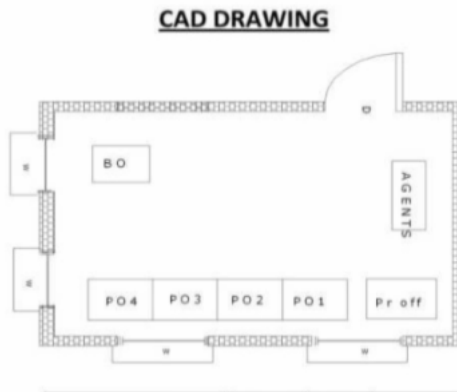

Google Map View

Polling Station Building Front View

Polling Station Front View

Cad View

Key MAP View

1 பெயர் : அன்புமணி - தந்தையின் பெயர்: கிருஷ்ணமூர்த்தி - வீட்டு எண் : 1 வயது : 39 பாலினம் : ஆண் Photo is available	LXH3071941	2 பெயர் : அன்பரசன் தந்தையின் பெயர்: குமார் வீட்டு எண் : 4-170 வயது : 25 பாலினம் : ஆண் Photo is available	ZLM1477934	3 பெயர் : உதயக்குமார் - தந்தையின் பெயர்: நாகப்பன் - வீட்டு எண் : 6 வயது : 62 பாலினம் : ஆண் Photo is available	ZLM0087189
4 பெயர் : தம்பித்துரை - தந்தையின் பெயர்: தியாகராஜன் - வீட்டு எண் : 6 வயது : 55 பாலினம் : ஆண் Photo is available	LXH4399267	5 பெயர் : தங்கம்மாள் - கணவர் பெயர்: முருகையன் - வீட்டு எண் : 6 வயது : 55 பாலினம் : பெண் Photo is available	LXH3072089	6 பெயர் : மதியழகன் - தந்தையின் பெயர்: தியாகராஜன் - வீட்டு எண் : 6 வயது : 45 பாலினம் : ஆண் Photo is available	ZLM0087205
7 பெயர் : நித்திலா - கணவர் பெயர்: உதயகுமார் - வீட்டு எண் : 6 வயது : 41 பாலினம் : பெண் Photo is available	ZLM0087197	8 பெயர் : ஷேக்தாஷத் அம்மாள் - கணவர் பெயர்: ஷேக் முகமது - வீட்டு எண் : 6 வயது : 40 பாலினம் : பெண் Photo is available	ZLM0249177	9 பெயர் : மெகர் நிஸா பேகம் - கணவர் பெயர்: சம்சுதீன் - வீட்டு எண் : 6 வயது : 38 பாலினம் : பெண் Photo is available	ZLM0464248
10 பெயர் : சிராஜீதின் - தந்தையின் பெயர்: அப்துல்வஹாப் - வீட்டு எண் : 6 வயது : 34 பாலினம் : ஆண் Photo is available	LXH3072220	11 பெயர் : மணிகண்டன் - தந்தையின் பெயர்: வைத்தியலிங்கம் - வீட்டு எண் : 6 வயது : 32 பாலினம் : ஆண் Photo is available	ZLM0341651	12 பெயர் : சூரத்திஷா - கணவர் பெயர்: முகம்மதுரபீக் - வீட்டு எண் : 6-6 வயது : 44 பாலினம் : பெண் Photo is available	LXH2691905
13 பெயர் : காமாட்சி - கணவர் பெயர்: மாரியப்பன் - வீட்டு எண் : 6-9 வயது : 49 பாலினம் : பெண் Photo is available	LXH3072139	14 பெயர் : ரவீந்திரன் - தந்தையின் பெயர்: கோவிந்தசாமி - வீட்டு எண் : 6-9 வயது : 40 பாலினம் : ஆண் Photo is available	LXH4399283	15 பெயர் : இராமதாஸ் - தந்தையின் பெயர்: கார்த்திகேயன் - வீட்டு எண் : 6-57 வயது : 33 பாலினம் : ஆண் Photo is available	ZLM0464065
16 பெயர் : விக்கேஷ் - தந்தையின் பெயர்: இராசேந்திரன் - வீட்டு எண் : 6-58A வயது : 27 பாலினம் : ஆண் Photo is available	ZLM0659714	17 பெயர் : அவுலியா முகமது - தந்தையின் பெயர்: அப்துல் சலீம் - வீட்டு எண் : 6-71A வயது : 39 பாலினம் : ஆண் Photo is available	ZLM0194639	18 பெயர் : மதினா பேகம் கணவர் பெயர்: ஜலில் ரகுமான் வீட்டு எண் : 6-75 வயது : 30 பாலினம் : பெண் Photo is available	ZLM0756700
19 பெயர் : லெட்சுமி - கணவர் பெயர்: கோவிந்தசாமி - வீட்டு எண் : 6-92 வயது : 65 பாலினம் : பெண் Photo is available	ZLM1282300	20 பெயர் : வசந்தி - கணவர் பெயர்: அருள்குமார் - வீட்டு எண் : 6-92-1 வயது : 43 பாலினம் : பெண் Photo is available	LXH2691624	21 பெயர் : கஸ்தூரி கணவர் பெயர்: காளிதாஸ் வீட்டு எண் : 6-98 வயது : 28 பாலினம் : பெண் Photo is available	ZLM0764274
22 பெயர் : அப்துல் ரசாக் மு தந்தையின் பெயர்: முகமது புகாரி - வீட்டு எண் : 6-101 வயது : 31 பாலினம் : ஆண் Photo is available	ZLM0386037	23 பெயர் : சூர்யா தந்தையின் பெயர்: ஆனந்தம் வீட்டு எண் : 6-264 வயது : 25 பாலினம் : ஆண் Photo is available	ZLM1478015	24 பெயர் : அருள்குமார் - தந்தையின் பெயர்: கற்பகசுந்தரம் - வீட்டு எண் : 6-692-1 வயது : 44 பாலினம் : ஆண் Photo is available	LXH3068533
25 பெயர் : கோவிந்தசாமி - தந்தையின் பெயர்: முத்துசாமி - வீட்டு எண் : 6-919 வயது : 69 பாலினம் : ஆண் Photo is available	LXH2691582	26 பெயர் : புவனேஸ்வரி - கணவர் பெயர்: கோவிந்தசாமி - வீட்டு எண் : 6-919 வயது : 60 பாலினம் : பெண் Photo is available	ZLM1282318	27 பெயர் : சக்திவேல் - தந்தையின் பெயர்: கோவிந்தசாமி - வீட்டு எண் : 6-919 வயது : 30 பாலினம் : ஆண் Photo is available	ZLM0485680
28 பெயர் : கோவிந்தசாமி - தந்தையின் பெயர்: மாணிக்கம் - வீட்டு எண் : 6-920 வயது : 73 பாலினம் : ஆண் Photo is available	ZLM1282326	29 பெயர் : சந்திரா - கணவர் பெயர்: கோவிந்தசாமி - வீட்டு எண் : 6-920 வயது : 66 பாலினம் : பெண் Photo is available	ZLM1282334	30 பெயர் : மாரிமுத்து - கணவர் பெயர்: வைத்திலிங்கம் - வீட்டு எண் : 6-921 வயது : 60 பாலினம் : பெண் Photo is available	ZLM1282359