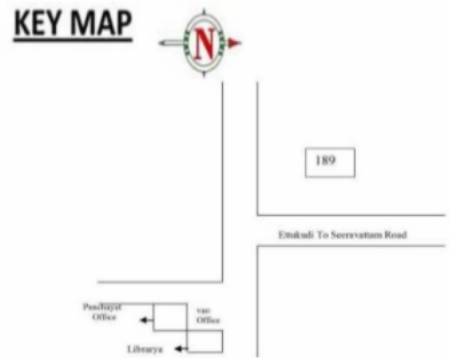

Google Map View

Polling Station Building Front View

Polling Station Front View

Cad View

Key MAP View

1 பெயர் : முத்தமிழன் தந்தையின் பெயர்: பக்கிரிசாமி வீட்டு எண் : 1/86 வயது : 25 பாலினம் : ஆண்	ZLM1461631	Photo is available	2 பெயர் : பேபி கணவர் பெயர்: அய்யாகண்ணு வீட்டு எண் : 1/103 வயது : 45 பாலினம் : பெண்	ZLM1461664	Photo is available	3 பெயர் : கலைச்செல்வி கணவர் பெயர்: பாப்பா செல்வம் வீட்டு எண் : 1-206 வயது : 31 பாலினம் : பெண்	ZLM0764910	Photo is available
4 பெயர் : அபிலாஷா கணவர் பெயர்: வீரபாண்டியன் வீட்டு எண் : 1/295 வயது : 31 பாலினம் : பெண்	ZLM1663608	Photo is available	5 பெயர் : அபினைஷ் தந்தையின் பெயர்: கலையரசன் வீட்டு எண் : 1/326 வயது : 19 பாலினம் : ஆண்	ZLM1685866	Photo is available	6 பெயர் : வீரலக்ஷ்மி தந்தையின் பெயர்: காசிநாதன் வீட்டு எண் : 2/11 வயது : 27 பாலினம் : பெண்	ZLM1493881	Photo is available
7 பெயர் : தமிழ்மணி - தந்தையின் பெயர்: மகாலிங்கம் - வீட்டு எண் : 2-15 வயது : 34 பாலினம் : ஆண்	ZLM0194852	Photo is available	8 பெயர் : ராதிகா கணவர் பெயர்: தமிழ்மணி வீட்டு எண் : 2/15 வயது : 26 பாலினம் : பெண்	ZLM1622729	Photo is available	9 பெயர் : வீரக்குமார் - தந்தையின் பெயர்: மகாலிங்கம் - வீட்டு எண் : 2-15-2 வயது : 42 பாலினம் : ஆண்	LXH4509931	Photo is available
10 பெயர் : செல்வம் - தந்தையின் பெயர்: மகாலிங்கம் - வீட்டு எண் : 2-15-2 வயது : 39 பாலினம் : ஆண்	LXH4509923	Photo is available	11 பெயர் : கோபிநாத் - தந்தையின் பெயர்: சேகர் - வீட்டு எண் : 2-21 வயது : 38 பாலினம் : ஆண்	LXH4509964	Photo is available	12 பெயர் : சூழி - கணவர் பெயர்: மோகன் - வீட்டு எண் : 2-22A வயது : 50 பாலினம் : பெண்	LXH2674778	Photo is available
13 பெயர் : மணிகண்டன் - தந்தையின் பெயர்: மோகன் - வீட்டு எண் : 2-26 வயது : 29 பாலினம் : ஆண்	ZLM0524173	Photo is available	14 பெயர் : நெடுமாறன் - தந்தையின் பெயர்: ஜெகதீசன் - வீட்டு எண் : 2-28 வயது : 60 பாலினம் : ஆண்	LXH4509998	Photo is available	15 பெயர் : கலைச்செல்வி - கணவர் பெயர்: நெடுமாறன் - வீட்டு எண் : 2-28 வயது : 47 பாலினம் : பெண்	LXH4510004	Photo is available
16 பெயர் : யோகேஸ்வரி - தந்தையின் பெயர்: நெடுமாறன் - வீட்டு எண் : 2-28 வயது : 29 பாலினம் : பெண்	ZLM0600148	Photo is available	17 பெயர் : சூதா கணவர் பெயர்: பாப்பாசெல்வம் வீட்டு எண் : 2-89 வயது : 39 பாலினம் : பெண்	ZLM1663467	Photo is available	18 பெயர் : வசந்தா - கணவர் பெயர்: கல்யாணம் - வீட்டு எண் : 2-175 வயது : 73 பாலினம் : பெண்	ZLM1282904	Photo is available
19 பெயர் : ராஜேஸ்வரன் - தந்தையின் பெயர்: ராஜேந்திரன் - வீட்டு எண் : 2-177 வயது : 31 பாலினம் : ஆண்	ZLM0464800	Photo is available	20 பெயர் : நீலாவதி கணவர் பெயர்: சண்முகம் - வீட்டு எண் : 2-180 வயது : 62 பாலினம் : பெண்	LXH2674935	Photo is available	21 பெயர் : சிவகுமார் - தந்தையின் பெயர்: ராசமாணிக்கம் - வீட்டு எண் : 2-183 வயது : 57 பாலினம் : ஆண்	ZLM1282979	Photo is available
22 பெயர் : ஜனகராமன் - தந்தையின் பெயர்: ராஜமாணிக்கம் - வீட்டு எண் : 2-183 வயது : 45 பாலினம் : ஆண்	LXH2674877	Photo is available	23 பெயர் : சூதா - கணவர் பெயர்: சிவக்குமார் - வீட்டு எண் : 2-183 வயது : 41 பாலினம் : பெண்	LXH4509907	Photo is available	24 பெயர் : வனிதா - கணவர் பெயர்: கருணாநிதி - வீட்டு எண் : 2-183 வயது : 39 பாலினம் : பெண்	ZLM0554287	Photo is available
25 பெயர் : பாஸ்கரன் - தந்தையின் பெயர்: சதாசிவம் - வீட்டு எண் : 2-185 வயது : 60 பாலினம் : ஆண்	ZLM1282987	Photo is available	26 பெயர் : முத்துசெல்வி - கணவர் பெயர்: பாஸ்கரன் - வீட்டு எண் : 2-185 வயது : 53 பாலினம் : பெண்	ZLM1282995	Photo is available	27 பெயர் : இராஜரஞ்சன் - தந்தையின் பெயர்: பாஸ்கரன் - வீட்டு எண் : 2-186 வயது : 31 பாலினம் : ஆண்	ZLM0600031	Photo is available
28 பெயர் : காயத்திரி - தந்தையின் பெயர்: பாஸ்கரன் - வீட்டு எண் : 2-186 வயது : 30 பாலினம் : பெண்	ZLM0600130	Photo is available	29 பெயர் : ரசிகன் தந்தையின் பெயர்: பாஸ்கரன் வீட்டு எண் : 2-186 வயது : 27 பாலினம் : ஆண்	ZLM0725317	Photo is available	30 பெயர் : நடராசன் - தந்தையின் பெயர்: செகநாதன் - வீட்டு எண் : 2-191 வயது : 65 பாலினம் : ஆண்	ZLM1283001	Photo is available