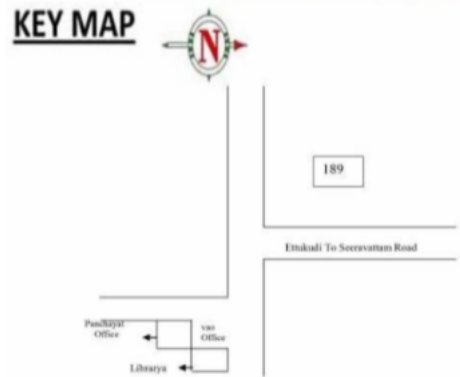

Google Map View

Polling Station Building Front View

Polling Station Front View

Cad View

Key MAP View

1	ZLM0486027	பெயர் : அன்பரசி - கணவர் பெயர்: இராமசாமி - வீட்டு எண் : 1 வயது : 42 பாலினம் : பெண்	Photo is available	2	ZLM0243766	பெயர் : சங்கீதா - கணவர் பெயர்: மணிகண்டன் - வீட்டு எண் : 1 வயது : 33 பாலினம் : பெண்	Photo is available	3	ZLM1281989	பெயர் : சுப்ரமணியன் - தந்தையின் பெயர்: முருகையாதேவர் - வீட்டு எண் : 1-3 வயது : 71 பாலினம் : ஆண்	Photo is available
4	LXH2286680	பெயர் : சிவபாக்கியம் - கணவர் பெயர்: சுப்ரமணியன் - வீட்டு எண் : 1-3 வயது : 66 பாலினம் : பெண்	Photo is available	5	ZLM1281997	பெயர் : மோகன் - தந்தையின் பெயர்: தட்சிணாமூர்த்தி - வீட்டு எண் : 1-4 வயது : 62 பாலினம் : ஆண்	Photo is available	6	ZLM1282003	பெயர் : மல்லிகா - கணவர் பெயர்: மோகன் - வீட்டு எண் : 1-4 வயது : 53 பாலினம் : பெண்	Photo is available
7	ZLM0387084	பெயர் : கோபிநாத் - தந்தையின் பெயர்: மோகன் - வீட்டு எண் : 1-4H வயது : 33 பாலினம் : ஆண்	Photo is available	8	ZLM1282011	பெயர் : மோகன் - தந்தையின் பெயர்: கணேசன் - வீட்டு எண் : 1-5 வயது : 73 பாலினம் : ஆண்	Photo is available	9	ZLM0524512	பெயர் : ஆனந்தன் - தந்தையின் பெயர்: மோகன் - வீட்டு எண் : 1-5 வயது : 47 பாலினம் : ஆண்	Photo is available
10	ZLM1282037	பெயர் : வானையங்கன்னி - கணவர் பெயர்: துரைராசு - வீட்டு எண் : 1-6 வயது : 72 பாலினம் : பெண்	Photo is available	11	ZLM0221408	பெயர் : மாலினி - கணவர் பெயர்: முருகேசன் - வீட்டு எண் : 1-6 வயது : 42 பாலினம் : பெண்	Photo is available	12	ZLM0486050	பெயர் : கலா - கணவர் பெயர்: பாலமுருகன் - வீட்டு எண் : 1-6 வயது : 33 பாலினம் : பெண்	Photo is available
13	ZLM1282045	பெயர் : ராஜன் - தந்தையின் பெயர்: ராஜகோபால் - வீட்டு எண் : 1-7 வயது : 67 பாலினம் : ஆண்	Photo is available	14	ZLM1282052	பெயர் : பங்கஜம் - கணவர் பெயர்: ராஜன் - வீட்டு எண் : 1-7 வயது : 60 பாலினம் : பெண்	Photo is available	15	ZLM1282060	பெயர் : வெங்கடேசன் - தந்தையின் பெயர்: கோவிந்தசாமி - வீட்டு எண் : 1-8 வயது : 61 பாலினம் : ஆண்	Photo is available
16	ZLM1284090	பெயர் : அலமேலுமங்கை - கணவர் பெயர்: வெங்கடேசன் - வீட்டு எண் : 1-8 வயது : 55 பாலினம் : பெண்	Photo is available	17	ZLM0387159	பெயர் : பூநாமுலு - தந்தையின் பெயர்: வெங்கடேசன் - வீட்டு எண் : 1-8 வயது : 33 பாலினம் : ஆண்	Photo is available	18	ZLM1284116	பெயர் : கண்ணதாசன் - தந்தையின் பெயர்: கருணாநிதிநாயுடு - வீட்டு எண் : 1-11 வயது : 60 பாலினம் : ஆண்	Photo is available
19	LXH2286573	பெயர் : வனஜா - கணவர் பெயர்: கண்ணதாசன் - வீட்டு எண் : 1-11 வயது : 57 பாலினம் : பெண்	Photo is available	20	ZLM1284140	பெயர் : அம்சத்தம்மாள் - கணவர் பெயர்: கோபாலகிருஷ்ணநாயுடு - வீட்டு எண் : 1-12 வயது : 80 பாலினம் : பெண்	Photo is available	21	ZLM1284157	பெயர் : பண்டரிநாதன் - தந்தையின் பெயர்: ராமகோவிந்தநாயுடு - வீட்டு எண் : 1-14 வயது : 80 பாலினம் : ஆண்	Photo is available
22	ZLM1284165	பெயர் : ஜோதிலட்சுமி - கணவர் பெயர்: பண்டரிநாதன் - வீட்டு எண் : 1-14 வயது : 72 பாலினம் : பெண்	Photo is available	23	ZLM1284173	பெயர் : முத்துக்குமாரசாமி - தந்தையின் பெயர்: அய்யலுநாயுடு - வீட்டு எண் : 1-14 வயது : 63 பாலினம் : ஆண்	Photo is available	24	ZLM1487214	பெயர் : உமா தந்தையின் பெயர்: பண்டரிநாதன் வீட்டு எண் : 1/14 வயது : 44 பாலினம் : பெண்	Photo is available
25	ZLM1284199	பெயர் : பாண்டிரங்கன் - தந்தையின் பெயர்: முத்துசாமிநாயுடு - வீட்டு எண் : 1-15 வயது : 66 பாலினம் : ஆண்	Photo is available	26	ZLM1284207	பெயர் : விசயலட்சுமி - கணவர் பெயர்: பாண்டிரங்கன் - வீட்டு எண் : 1-15 வயது : 60 பாலினம் : பெண்	Photo is available	27	ZLM0465567	பெயர் : இராகவலு - தந்தையின் பெயர்: பாண்டிரெங்கன் - வீட்டு எண் : 1-15 வயது : 30 பாலினம் : ஆண்	Photo is available
28	ZLM0221432	பெயர் : முருகேசன் - தந்தையின் பெயர்: இராதகிருஷ்ணன் - வீட்டு எண் : 1-16 வயது : 44 பாலினம் : ஆண்	Photo is available	29	ZLM0702795	பெயர் : ராகவேந்திரா தந்தையின் பெயர்: கண்ணதாசன் வீட்டு எண் : 1-17 வயது : 25 பாலினம் : பெண்	Photo is available	30	ZLM0221416	பெயர் : ஆண்டாள் - கணவர் பெயர்: காளிதாஸ் - வீட்டு எண் : 1-18 வயது : 47 பாலினம் : பெண்	Photo is available