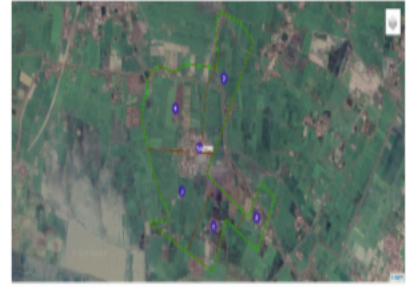

Google Map View