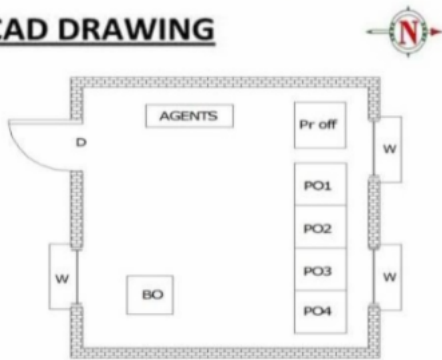

Google Map View

Polling Station Building Front View

Polling Station Front View

Cad View

Key MAP View

CAD DRAWING

KEY MAP

1 பெயர் : வினோதினி கணவர் பெயர்: தங்கமணி வீட்டு எண் : 0 வயது : 35 பாலினம் : பெண் Photo is available	ZLM1462720	2 பெயர் : லாவண்யா தந்தையின் பெயர்: கார்த்திகேயன் வீட்டு எண் : 0 வயது : 23 பாலினம் : பெண் Photo is available	ZLM1462746	3 பெயர் : துரைசாமி - தந்தையின் பெயர்: அஞ்சான் - வீட்டு எண் : 1-2 வயது : 80 பாலினம் : ஆண் Photo is available	ZLM1302124
4 பெயர் : கல்யாணி - கணவர் பெயர்: துரைசாமி - வீட்டு எண் : 1-2 வயது : 75 பாலினம் : பெண் Photo is available	ZLM1302132	5 பெயர் : ஜெயராமன் - தந்தையின் பெயர்: கதிரேசன் - வீட்டு எண் : 1-3 வயது : 68 பாலினம் : ஆண் Photo is available	ZLM1302140	6 பெயர் : இராஜேஸ்வரி - கணவர் பெயர்: ஜெயராமன் - வீட்டு எண் : 1-3 வயது : 63 பாலினம் : பெண் Photo is available	ZLM1302157
7 பெயர் : மதியழகன் - தந்தையின் பெயர்: கதிரேசன் - வீட்டு எண் : 1-5 வயது : 70 பாலினம் : ஆண் Photo is available	ZLM1302165	8 பெயர் : ரவிசந்திரன் தந்தையின் பெயர்: செல்வராஜ் வீட்டு எண் : 1/5 வயது : 25 பாலினம் : ஆண் Photo is available	ZLM1476712	9 பெயர் : தனலட்சுமி - கணவர் பெயர்: சோமசுந்தரம் - வீட்டு எண் : 1-7 வயது : 58 பாலினம் : பெண் Photo is available	ZLM1302173
10 பெயர் : தூர்கா தந்தையின் பெயர்: சோமசுந்தரம் வீட்டு எண் : 1/7 வயது : 35 பாலினம் : பெண் Photo is available	ZLM1476670	11 பெயர் : வடிவேல் - தந்தையின் பெயர்: அஞ்சான் - வீட்டு எண் : 1-8 வயது : 70 பாலினம் : ஆண் Photo is available	ZLM1302181	12 பெயர் : சேப்பம்மாள் - கணவர் பெயர்: வடிவேல் - வீட்டு எண் : 1-8 வயது : 63 பாலினம் : பெண் Photo is available	ZLM1302199
13 பெயர் : சுப்ரமணியன் - தந்தையின் பெயர்: குப்பு - வீட்டு எண் : 1-9 வயது : 66 பாலினம் : ஆண் Photo is available	ZLM1302207	14 பெயர் : விஜயா - கணவர் பெயர்: சுப்ரமணியன் - வீட்டு எண் : 1-9 வயது : 59 பாலினம் : பெண் Photo is available	ZLM1302215	15 பெயர் : ஆனந்தகிருஷ்ணன் - தந்தையின் பெயர்: சுப்பிரமணியன் - வீட்டு எண் : 1-9 வயது : 28 பாலினம் : ஆண் Photo is available	ZLM0600668
16 பெயர் : கமலராஜ் தந்தையின் பெயர்: சுப்பிரமணியன் வீட்டு எண் : 1/09 வயது : 24 பாலினம் : ஆண் Photo is available	ZLM1382316	17 பெயர் : இராஜம் - கணவர் பெயர்: இராமையன் - வீட்டு எண் : 1-11 வயது : 78 பாலினம் : பெண் Photo is available	ZLM1302231	18 பெயர் : சமதி - தந்தையின் பெயர்: இராமையன் - வீட்டு எண் : 1-11 வயது : 49 பாலினம் : பெண் Photo is available	ZLM1302249
19 பெயர் : சரோஜா - கணவர் பெயர்: சிங்காரவேல் - வீட்டு எண் : 1-13 வயது : 67 பாலினம் : பெண் Photo is available	ZLM1302256	20 பெயர் : விஜயா - தந்தையின் பெயர்: சிங்காரவேல் - வீட்டு எண் : 1-13 வயது : 52 பாலினம் : பெண் Photo is available	ZLM1302264	21 பெயர் : ஆனந்தி தந்தையின் பெயர்: சிங்காரவேல் - வீட்டு எண் : 1-13 வயது : 51 பாலினம் : பெண் Photo is available	ZLM1302272
22 பெயர் : மோகன் - தந்தையின் பெயர்: சிங்காரவேலு - வீட்டு எண் : 1-14 வயது : 60 பாலினம் : ஆண் Photo is available	LXH1291632	23 பெயர் : இராதா - கணவர் பெயர்: மோகன் - வீட்டு எண் : 1-14 வயது : 56 பாலினம் : பெண் Photo is available	ZLM1302280	24 பெயர் : ஐயப்பன் - தந்தையின் பெயர்: மோகன் - வீட்டு எண் : 1-14 வயது : 36 பாலினம் : ஆண் Photo is available	ZLM0063297
25 பெயர் : வடிவேல் - தந்தையின் பெயர்: அருணாச்சலம் - வீட்டு எண் : 1-16 வயது : 63 பாலினம் : ஆண் Photo is available	ZLM0062919	26 பெயர் : ஆனந்தவள்ளி - தந்தையின் பெயர்: வடிவேல் - வீட்டு எண் : 1-16 வயது : 56 பாலினம் : பெண் Photo is available	ZLM1302298	27 பெயர் : ஜெயலட்சுமி - கணவர் பெயர்: பிச்சைக்கண்ணு - வீட்டு எண் : 1-17 வயது : 73 பாலினம் : பெண் Photo is available	LXH1176932
28 பெயர் : இராமசந்திரன் - தந்தையின் பெயர்: பிச்சைக்கண்ணு - வீட்டு எண் : 1-18 வயது : 55 பாலினம் : ஆண் Photo is available	ZLM1302314	29 பெயர் : இந்திராணி - கணவர் பெயர்: இராமசந்திரன் - வீட்டு எண் : 1-18 வயது : 51 பாலினம் : பெண் Photo is available	ZLM1302322	30 பெயர் : சித்ரா கணவர் பெயர்: சிவமணி வீட்டு எண் : 1/18 வயது : 30 பாலினம் : பெண் Photo is available	ZLM0703157