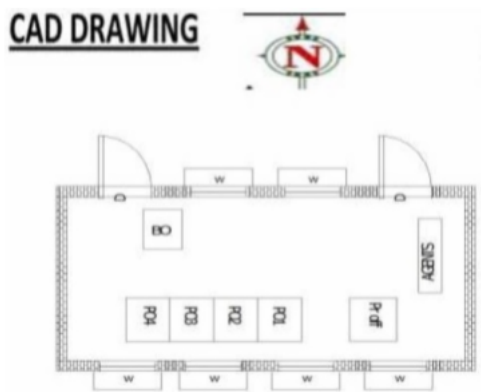

Google Map View

Polling Station Building Front View

Polling Station Front View

Cad View

Key MAP View

1	ZLM1464320	பெயர் : சரவணன் தந்தையின் பெயர்: வீராச்சாமி வீட்டு எண் : 0 வயது : 64 பாலினம் : ஆண்	Photo is available	2	ZLM0749754	பெயர் : ஜெயபாரதி தாயின் பெயர்: பக்கிரிசாமி வீட்டு எண் : 000 வயது : 26 பாலினம் : பெண்	Photo is available	3	ZLM0337196	பெயர் : சுந்தரி - கணவர் பெயர்: வடுகநாதன் - வீட்டு எண் : 1 வயது : 60 பாலினம் : பெண்	Photo is available
4	ZLM0337238	பெயர் : பாஸ்கர் - தந்தையின் பெயர்: துரைசாமி - வீட்டு எண் : 1 வயது : 46 பாலினம் : ஆண்	Photo is available	5	ZLM0337121	பெயர் : ராதிகா - கணவர் பெயர்: வேதையன் - வீட்டு எண் : 1 வயது : 37 பாலினம் : பெண்	Photo is available	6	ZLM1513654	பெயர் : கௌதமி கணவர் பெயர்: ராமன் வீட்டு எண் : 1 வயது : 33 பாலினம் : பெண்	Photo is available
7	ZLM0337162	பெயர் : பரமேஸ்வரி - தந்தையின் பெயர்: முத்துசாமி - வீட்டு எண் : 1 வயது : 32 பாலினம் : பெண்	Photo is available	8	ZLM1509389	பெயர் : சூர்யா தந்தையின் பெயர்: சசிகுமார் வீட்டு எண் : 1 வயது : 23 பாலினம் : ஆண்	Photo is available	9	ZLM1498575	பெயர் : முத்துலட்சுமி கணவர் பெயர்: அசோக் குமார் வீட்டு எண் : 1/8 வயது : 31 பாலினம் : பெண்	Photo is available
10	ZLM1476480	பெயர் : கபிலன் தந்தையின் பெயர்: ராதா வீட்டு எண் : 1/91 வயது : 23 பாலினம் : ஆண்	Photo is available	11	ZLM1476340	பெயர் : இளமதி தாயின் பெயர்: சுசிலா வீட்டு எண் : 1/103 வயது : 26 பாலினம் : பெண்	Photo is available	12	ZLM1464809	பெயர் : உமாபாரதி தந்தையின் பெயர்: ஜோதிபாசு வீட்டு எண் : 1/106 வயது : 23 பாலினம் : பெண்	Photo is available
13	ZLM0337030	பெயர் : விக்னேஷ் - தந்தையின் பெயர்: மணி - வீட்டு எண் : 1-132 வயது : 32 பாலினம் : ஆண்	Photo is available	14	ZLM1498583	பெயர் : வைஜயந்தி தந்தையின் பெயர்: நல்லதம்பி வீட்டு எண் : 1-326 வயது : 29 பாலினம் : பெண்	Photo is available	15	ZLM1646801	பெயர் : நிஷா தந்தையின் பெயர்: ரமேஷ் வீட்டு எண் : 1ஏ வயது : 19 பாலினம் : பெண்	Photo is available
16	ZLM1498609	பெயர் : பகத் சிங் தந்தையின் பெயர்: தங்கபாண்டியன் வீட்டு எண் : 2 வயது : 26 பாலினம் : ஆண்	Photo is available	17	ZLM0763193	பெயர் : கணேசன் தந்தையின் பெயர்: வீட்டு எண் : 2-1 வயது : 64 பாலினம் : ஆண்	Photo is available	18	ZLM1315704	பெயர் : செல்வி - கணவர் பெயர்: கணேசன் - வீட்டு எண் : 2-1 வயது : 61 பாலினம் : பெண்	Photo is available
19	ZLM0063560	பெயர் : சுலோச்சனா - கணவர் பெயர்: ரமேஷ் - வீட்டு எண் : 2-1 வயது : 45 பாலினம் : பெண்	Photo is available	20	BNG1340165	பெயர் : ரமேஷ் - தந்தையின் பெயர்: கணேசன் - வீட்டு எண் : 2-1 வயது : 43 பாலினம் : ஆண்	Photo is available	21	ZLM1315712	பெயர் : செல்லம்மாள் - கணவர் பெயர்: வேலாயுதம் - வீட்டு எண் : 2-4 வயது : 68 பாலினம் : பெண்	Photo is available
22	BNG2724813	பெயர் : அம்பிகாபதி - தந்தையின் பெயர்: வேலாயுதம் - வீட்டு எண் : 2-5 வயது : 49 பாலினம் : ஆண்	Photo is available	23	ZLM0244384	பெயர் : ரேகா - கணவர் பெயர்: அம்பிகாபதி - வீட்டு எண் : 2-5 வயது : 40 பாலினம் : பெண்	Photo is available	24	ZLM1315720	பெயர் : இரணியன் - தந்தையின் பெயர்: இடும்பன் - வீட்டு எண் : 2-6 வயது : 60 பாலினம் : ஆண்	Photo is available
25	ZLM1315738	பெயர் : தவமணி - கணவர் பெயர்: இரணியன் - வீட்டு எண் : 2-6 வயது : 57 பாலினம் : பெண்	Photo is available	26	ZLM1687698	பெயர் : சுகன்யா இ தந்தையின் பெயர்: இரணியன் வீட்டு எண் : 2/6 வயது : 27 பாலினம் : பெண்	Photo is available	27	ZLM0196675	பெயர் : ராணி - கணவர் பெயர்: சீதாராமன் - வீட்டு எண் : 2-6A வயது : 39 பாலினம் : பெண்	Photo is available
28	ZLM1315753	பெயர் : சேகர் - தந்தையின் பெயர்: கண்ணாயிரம் - வீட்டு எண் : 2-7 வயது : 55 பாலினம் : ஆண்	Photo is available	29	ZLM1315761	பெயர் : பக்கிரியம்மாள் - கணவர் பெயர்: சேகர் - வீட்டு எண் : 2-7 வயது : 53 பாலினம் : பெண்	Photo is available	30	ZLM0336990	பெயர் : வினோத் - தந்தையின் பெயர்: சேகர் - வீட்டு எண் : 2-7 வயது : 35 பாலினம் : ஆண்	Photo is available