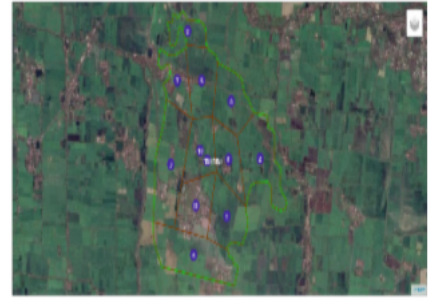

Google Map View