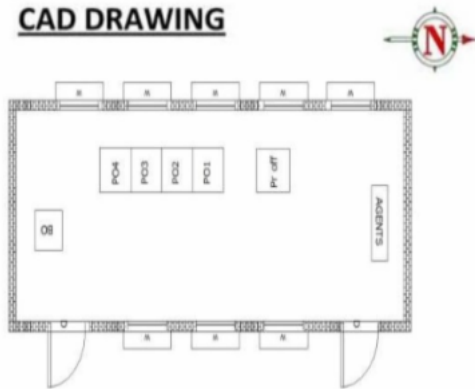

Cad View

CAD DRAWING