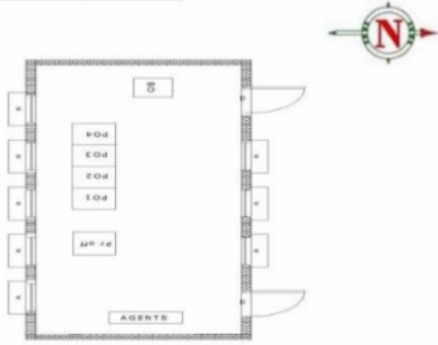

**Polling Station Building Front View**

**Polling Station Front View**

**Cad View**

**Key MAP View**

**CAD DRAWING**

**KEY MAP**

<p># 1</p> <p>பெயர் : மோனிஷ் கோதண்டராமன் தந்தையின் பெயர்: கோதண்டராமன் வீட்டு எண் : 243 வயது : 25 பாலினம் : பெண்</p> <p>Photo is available</p>	<p>2</p> <p>பெயர் : சோமசுந்தரம் - தந்தையின் பெயர்: பொன்னுசாமிபிள்ளை - வீட்டு எண் : 1-1 வயது : 77 பாலினம் : ஆண்</p> <p>Photo is available</p>	<p>3</p> <p>பெயர் : லல்லி -- கணவர் பெயர்: கிருஷ்ணமூர்த்தி -- வீட்டு எண் : 1-1 வயது : 44 பாலினம் : பெண்</p> <p>Photo is available</p>
<p>4</p> <p>பெயர் : கிருட்டிணமூர்த்தி - தந்தையின் பெயர்: சோமசுந்தரம் - வீட்டு எண் : 1-1 வயது : 34 பாலினம் : ஆண்</p> <p>Photo is available</p>	<p>5</p> <p>பெயர் : வீரமணி தந்தையின் பெயர்: கிருஷ்ணமூர்த்தி வீட்டு எண் : 1/1 வயது : 21 பாலினம் : ஆண்</p> <p>Photo is available</p>	<p>6</p> <p>பெயர் : ராமகிருஷ்ணன் - தந்தையின் பெயர்: சண்முகவடிவேல் - வீட்டு எண் : 1-3 வயது : 61 பாலினம் : ஆண்</p> <p>Photo is available</p>
<p>7</p> <p>பெயர் : அகிலா - கணவர் பெயர்: ராமகிருஷ்ணன் - வீட்டு எண் : 1-3 வயது : 55 பாலினம் : பெண்</p> <p>Photo is available</p>	<p>8</p> <p>பெயர் : ஹரிஹரன் - தந்தையின் பெயர்: இராமகிருஷ்ணன் - வீட்டு எண் : 1-3 வயது : 34 பாலினம் : ஆண்</p> <p>Photo is available</p>	<p>9</p> <p>பெயர் : மங்கையர்க்கரசி கணவர் பெயர்: ஆறுமுகம் வீட்டு எண் : 1/10 வயது : 33 பாலினம் : பெண்</p> <p>Photo is available</p>
<p>10</p> <p>பெயர் : துர்கா தந்தையின் பெயர்: மதியழகன் வீட்டு எண் : 1/13 வயது : 25 பாலினம் : பெண்</p> <p>Photo is available</p>	<p>11</p> <p>பெயர் : குனஷீலா கணவர் பெயர்: ஸ்ரீதர் வீட்டு எண் : 1/19 வயது : 28 பாலினம் : பெண்</p> <p>Photo is available</p>	<p>12</p> <p>பெயர் : முருகானந்தம் - தந்தையின் பெயர்: வடிவேல் - வீட்டு எண் : 1-31 வயது : 41 பாலினம் : ஆண்</p> <p>Photo is available</p>
<p>13</p> <p>பெயர் : கார்த்தி - தந்தையின் பெயர்: நடராஜன் - வீட்டு எண் : 1-32A வயது : 33 பாலினம் : ஆண்</p> <p>Photo is available</p>	<p>14</p> <p>பெயர் : பிரவீணா தந்தையின் பெயர்: சக்திவேல் வீட்டு எண் : 1/38 வயது : 25 பாலினம் : பெண்</p> <p>Photo is available</p>	<p>15</p> <p>பெயர் : கோபிநாத் தந்தையின் பெயர்: குணசேகரன் வீட்டு எண் : 1/52 வயது : 27 பாலினம் : ஆண்</p> <p>Photo is available</p>
<p>16</p> <p>பெயர் : கண்ணன் - தந்தையின் பெயர்: நாகப்பன் - வீட்டு எண் : 1-83 வயது : 47 பாலினம் : ஆண்</p> <p>Photo is available</p>	<p>17</p> <p>பெயர் : தினேஷ் தந்தையின் பெயர்: முருகேசன் வீட்டு எண் : 1/85 வயது : 31 பாலினம் : ஆண்</p> <p>Photo is available</p>	<p>18</p> <p>பெயர் : சங்கீதா - கணவர் பெயர்: கார்த்திகேயன் - வீட்டு எண் : 1-103A வயது : 37 பாலினம் : பெண்</p> <p>Photo is available</p>
<p>19</p> <p>பெயர் : ஜெகதீசன் - தந்தையின் பெயர்: ஜெயராமன் - வீட்டு எண் : 1-150 வயது : 30 பாலினம் : ஆண்</p> <p>Photo is available</p>	<p>20</p> <p>பெயர் : கருணாகரன் தந்தையின் பெயர்: சோமு வீட்டு எண் : 1/156 வயது : 27 பாலினம் : ஆண்</p> <p>Photo is available</p>	<p>21</p> <p>பெயர் : மணிராஜ் தந்தையின் பெயர்: முருகதாஸ் வீட்டு எண் : 1/183 வயது : 22 பாலினம் : ஆண்</p> <p>Photo is available</p>
<p>22</p> <p>பெயர் : அமுதா - கணவர் பெயர்: ரவி - வீட்டு எண் : 1-242 வயது : 57 பாலினம் : பெண்</p> <p>Photo is available</p>	<p>23</p> <p>பெயர் : ரமேஷ் - தந்தையின் பெயர்: கணேசன் - வீட்டு எண் : 1-762 வயது : 56 பாலினம் : ஆண்</p> <p>Photo is available</p>	<p>24</p> <p>பெயர் : சபிதா - கணவர் பெயர்: ரமேஷ் - வீட்டு எண் : 1-762 வயது : 47 பாலினம் : பெண்</p> <p>Photo is available</p>
<p>25</p> <p>பெயர் : பாபு - தாயின் பெயர்: அமுதா - வீட்டு எண் : 2 வயது : 33 பாலினம் : ஆண்</p> <p>Photo is available</p>	<p>26</p> <p>பெயர் : கணேஷ் தந்தையின் பெயர்: முருகதாஸ் வீட்டு எண் : 2/27 வயது : 24 பாலினம் : ஆண்</p> <p>Photo is available</p>	<p>27</p> <p>பெயர் : குமரேசன் - தந்தையின் பெயர்: இராஜேந்திரன் - வீட்டு எண் : 2-39A வயது : 34 பாலினம் : ஆண்</p> <p>Photo is available</p>
<p>28</p> <p>பெயர் : ஆகாஷ் தந்தையின் பெயர்: மதியழகன் வீட்டு எண் : 2/40 வயது : 25 பாலினம் : ஆண்</p> <p>Photo is available</p>	<p>29</p> <p>பெயர் : சரிதா கணவர் பெயர்: சிவலிங்கம் வீட்டு எண் : 2/53 வயது : 43 பாலினம் : பெண்</p> <p>Photo is available</p>	<p>30</p> <p>பெயர் : அபினாஷ் தந்தையின் பெயர்: மதியழகன் வீட்டு எண் : 2/70 வயது : 24 பாலினம் : ஆண்</p> <p>Photo is available</p>