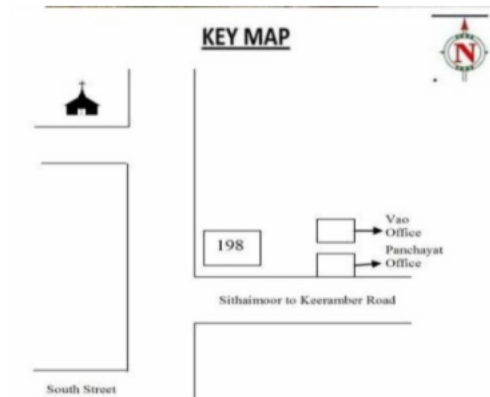

Key MAP View