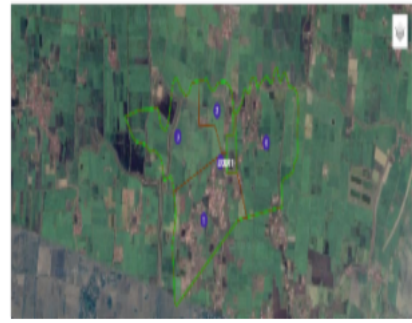

3. வாக்குச் சாவடியின் விவரங்கள்

வாக்குச் சாவடியின் எண் மற்றும் பெயர் : 220 - ஊராட்சி ஒன்றிய தொடக்கப்பள்ளி சித்தாய்மூர் , மேற்கு பார்த்த கிழக்கு பக்க கட்டிடம் வாக்குச் சாவடியின் முகவரி : ஊராட்சி ஒன்றிய தொடக்கப்பள்ளி சித்தாய்மூர் , மேற்கு பார்த்த கிழக்கு பக்க கட்டிடம்	வாக்குச் சாவடியின் வகைப்பாடு (ஆண்/பெண்/பொது)	பொது
	துணை வாக்குச் சாவடிகளின் எண்ணிக்கை :	0

4. வாக்காளர்களின் எண்ணிக்கை

தொடங்கும் வரிசை எண்	முடியும் வரிசை எண்.	நிகர வாக்காளர்களின் எண்ணிக்கை			
		ஆண்	பெண்	மூன்றாம் பாலினம்	மொத்தம்
1	569	271	296	0	567

கையொப்பம்

Nazri Naksha

Google Map View

Polling Station Building Front View