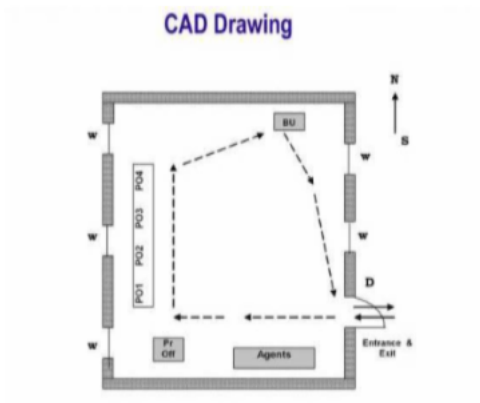

Google Map View

Polling Station Building Front View

Polling Station Front View

Cad View

Key MAP View

சட்டமன்றத் தொகுதியின் எண் மற்றும் பெயர் : 164-கீழ்வேளூர்
பிரிவு எண் மற்றும் பெயர் 1-கீழ்வேளூர் (பே), மேலவீதி,கவுண்டர் தெரு, மேலமடவிளாகம் வார்டு 2,7