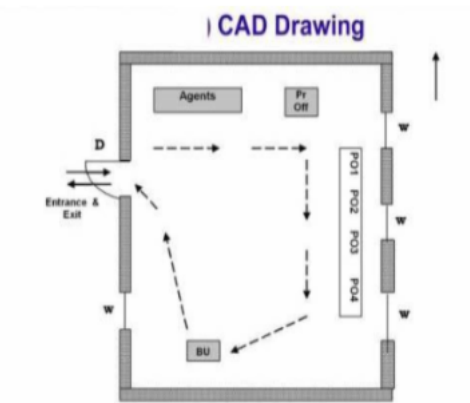

Google Map View

Polling Station Building Front View

Polling Station Front View

Cad View

Key MAP View

சட்டமன்றத் தொகுதியின் எண் மற்றும் பெயர் : 164-கீழ்வேளூர்
பிரிவு எண் மற்றும் பெயர் 1-கீழ்வேளூர் (பே), வடக்கு மடவிளாகம் வார்டு 7