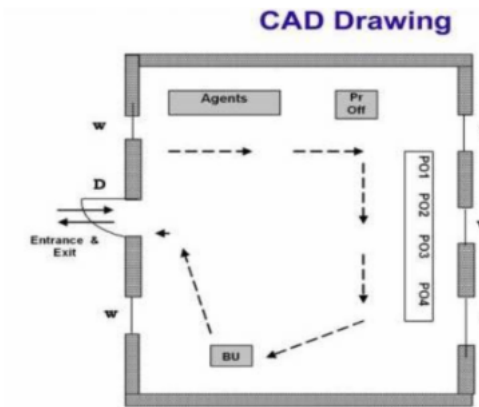

Google Map View

Polling Station Building Front View

Polling Station Front View

Cad View

Key MAP View

சட்டமன்றத் தொகுதியின் எண் மற்றும் பெயர் : 164-கீழ்வேளூர்
பிரிவு எண் மற்றும் பெயர் 1-கீழ்வேளூர் (பே), தெற்கு வீதி மில் சந்து வார்டு 9