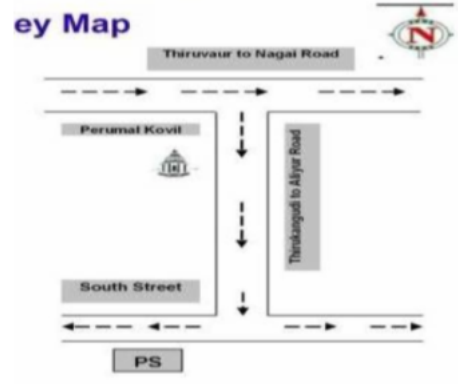

Google Map View

Polling Station Building Front View

Polling Station Front View

Cad View

Key MAP View

சட்டமன்றத் தொகுதியின் எண் மற்றும் பெயர் : 164-கீழ்வேளூர்
பிரிவு எண் மற்றும் பெயர் 1-திருக்கண்ணங்குடி (வ.கி) மற்றும் (ஊ), திருவாசலடி தெரு வார்டு-1