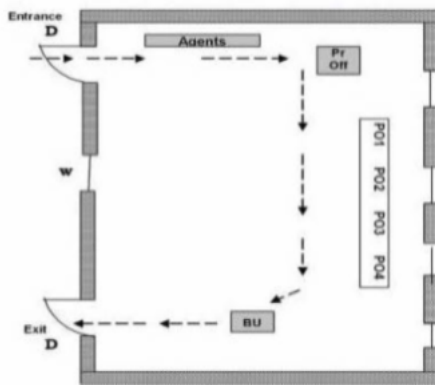

Google Map View

Polling Station Building Front View

Polling Station Front View

Cad View

Key MAP View

சட்டமன்றத் தொகுதியின் எண் மற்றும் பெயர் : 164-கீழ்வேளூர்
பிரிவு எண் மற்றும் பெயர் 1-திருக்கண்ணங்குடி (வ.கி) மற்றும் (ஊ), திருவாசலடி தெரு வார்டு-1