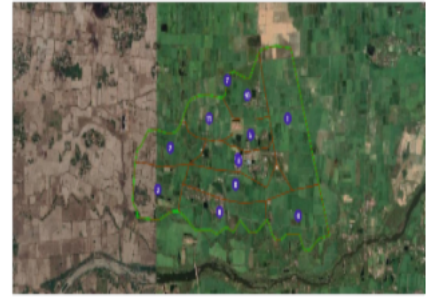

Google Map View