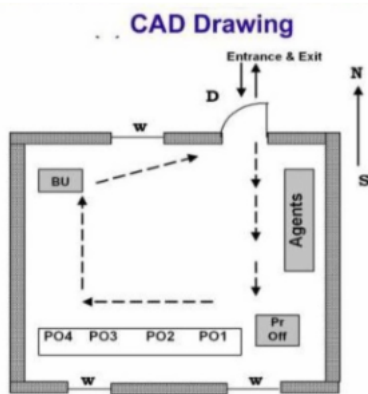

Google Map View

Polling Station Building Front View

Polling Station Front View

Cad View

Key MAP View

1 பெயர் : கணேசன் தந்தையின் பெயர்: சிவசிதம்பரம் வீட்டு எண் : 1 வயது : 64 பாலினம் : ஆண்	ZLM1576354 Photo is available	2 பெயர் : புனிதவள்ளி - கணவர் பெயர்: வீரமணி - வீட்டு எண் : 1-815 வயது : 28 பாலினம் : பெண்	ZLM0662197 Photo is available	3 பெயர் : பூநீபன் தந்தையின் பெயர்: அம்பேத்கார் வீட்டு எண் : 2/88 வயது : 26 பாலினம் : ஆண்	ZLM0677393 Photo is available
4 பெயர் : அருள்ராஜ் தந்தையின் பெயர்: தெய்வராஜன் வீட்டு எண் : 2/352 வயது : 25 பாலினம் : ஆண்	ZLM1587740 Photo is available	5 பெயர் : விமலராஜ் தந்தையின் பெயர்: தெய்வராஜன் வீட்டு எண் : 2/352 வயது : 22 பாலினம் : ஆண்	ZLM1587732 Photo is available	6 பெயர் : சித்தார்த் தந்தையின் பெயர்: லோகநாதன் வீட்டு எண் : 2-369 வயது : 25 பாலினம் : ஆண்	ZLM1402213 Photo is available
7 பெயர் : காவியா தந்தையின் பெயர்: தமிழ்ச்செல்வன் வீட்டு எண் : 2/618 வயது : 21 பாலினம் : பெண்	ZLM1584721 Photo is available	8 பெயர் : சபரிராஜ் த தந்தையின் பெயர்: தமிழ்செல்வன் வீட்டு எண் : 2/618 வயது : 19 பாலினம் : ஆண்	ZLM1641703 Photo is available	9 பெயர் : ஜெயச்சந்திரன் - தந்தையின் பெயர்: ஜீவானந்தம் - வீட்டு எண் : 2/710 வயது : 43 பாலினம் : ஆண்	DDQ3615390 Photo is available
10 பெயர் : கௌதமி - கணவர் பெயர்: ஜெயச்சந்திரன் - வீட்டு எண் : 2-710 வயது : 34 பாலினம் : பெண்	ZLM0393918 Photo is available	11 பெயர் : செளமியா தந்தையின் பெயர்: சேகர் வீட்டு எண் : 3/461 வயது : 25 பாலினம் : பெண்	ZLM1470830 Photo is available	12 பெயர் : தமிழ்ச்செல்வி - கணவர் பெயர்: செந்தில்குமார் - வீட்டு எண் : 44C வயது : 40 பாலினம் : பெண்	ZLM0393793 Photo is available
13 பெயர் : அபர்ணா தந்தையின் பெயர்: பாஸ்கரன் வீட்டு எண் : 69A வயது : 23 பாலினம் : பெண்	ZLM1472893 Photo is available	14 பெயர் : சுரேஷ் - தந்தையின் பெயர்: பாஸ்கர் - வீட்டு எண் : 198 வயது : 32 பாலினம் : ஆண்	ZLM0348193 Photo is available	S 15 பெயர் : சுகன்யா - தந்தையின் பெயர்: ஆனந்தன் - வீட்டு எண் : 302 வயது : 32 பாலினம் : பெண்	ZLM0468777 Photo is available
16 பெயர் : அபியா தந்தையின் பெயர்: அருள்ராஜ் வீட்டு எண் : 308 வயது : 23 பாலினம் : பெண்	ZLM1470301 Photo is available	17 பெயர் : கனகராஜ் - தந்தையின் பெயர்: முருகையன் - வீட்டு எண் : 309 வயது : 54 பாலினம் : ஆண்	ZLM0773143 Photo is available	18 பெயர் : மணிமேகலை - கணவர் பெயர்: கனகராஜ் - வீட்டு எண் : 309 வயது : 49 பாலினம் : பெண்	ZLM0773150 Photo is available
19 பெயர் : கிருஷ்ணம்மாள் - கணவர் பெயர்: உத்திராபதி - வீட்டு எண் : 311 வயது : 66 பாலினம் : பெண்	ZLM0773176 Photo is available	20 பெயர் : சின்னக்கண்ணு - தந்தையின் பெயர்: வேலு - வீட்டு எண் : 312 வயது : 71 பாலினம் : ஆண்	ZLM0773184 Photo is available	21 பெயர் : ரமேஷ் - தந்தையின் பெயர்: சின்னக்கண்ணு - வீட்டு எண் : 312 வயது : 48 பாலினம் : ஆண்	DDQ1753896 Photo is available
22 பெயர் : ராஜேஷ் - தந்தையின் பெயர்: சின்னக்கண்ணு - வீட்டு எண் : 312 வயது : 41 பாலினம் : ஆண்	ZLM0000745 Photo is available	23 பெயர் : மேனகா - கணவர் பெயர்: ரமேஷ் - வீட்டு எண் : 312 வயது : 40 பாலினம் : பெண்	ZLM0000760 Photo is available	24 பெயர் : சகுந்தலை - கணவர் பெயர்: கிருஷ்ணன் - வீட்டு எண் : 313 வயது : 67 பாலினம் : பெண்	ZLM0773200 Photo is available
25 பெயர் : நிரைமதி கணவர் பெயர்: சுந்தரமூர்த்தி வீட்டு எண் : 313 வயது : 33 பாலினம் : பெண்	ZLM1402221 Photo is available	26 பெயர் : ரேவதி - கணவர் பெயர்: சின்னக்கண்ணு - வீட்டு எண் : 314 வயது : 63 பாலினம் : பெண்	ZLM0773218 Photo is available	27 பெயர் : செல்வம் - தந்தையின் பெயர்: ஆறுமுகம் - வீட்டு எண் : 315 வயது : 61 பாலினம் : ஆண்	ZLM0773226 Photo is available
28 பெயர் : விஜயா - கணவர் பெயர்: செல்வம் - வீட்டு எண் : 315 வயது : 57 பாலினம் : பெண்	ZLM0773234 Photo is available	29 பெயர் : ராதா - கணவர் பெயர்: சிவகுமார் - வீட்டு எண் : 315 வயது : 33 பாலினம் : பெண்	ZLM0557181 Photo is available	30 பெயர் : தவமணி - கணவர் பெயர்: ஆறுமுகம் - வீட்டு எண் : 316 வயது : 74 பாலினம் : பெண்	ZLM0773242 Photo is available