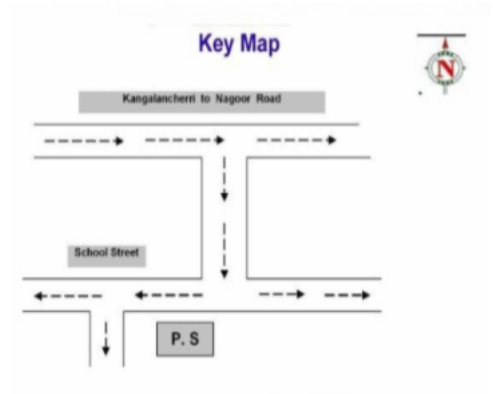

Key MAP View