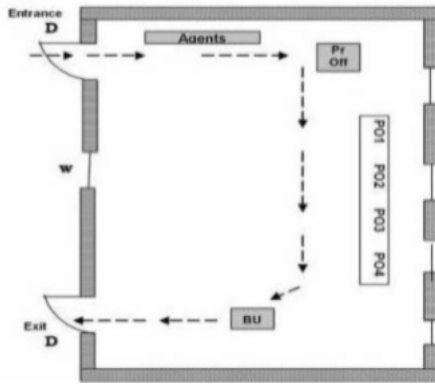

Google Map View

Polling Station Building Front View

Polling Station Front View

Cad View

Key MAP View

சட்டமன்றத் தொகுதியின் எண் மற்றும் பெயர் : 164-கீழ்வேளூர்  
பிரிவு எண் மற்றும் பெயர் 1-திருக்கண்ணங்குடி (வ.கி) மற்றும் (ஊ), வடக்கு தெரு வார்டு-1