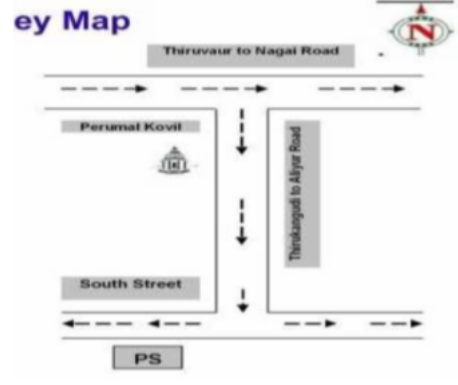

Google Map View

Polling Station Building Front View

Polling Station Front View

Cad View

Key MAP View

சட்டமன்றத் தொகுதியின் எண் மற்றும் பெயர் : 164-கீழ்வேளூர்  
பிரிவு எண் மற்றும் பெயர் 1-திருக்கண்ணங்குடி (வ.கி) மற்றும் (ஊ), வடக்கு தெரு வார்டு-1