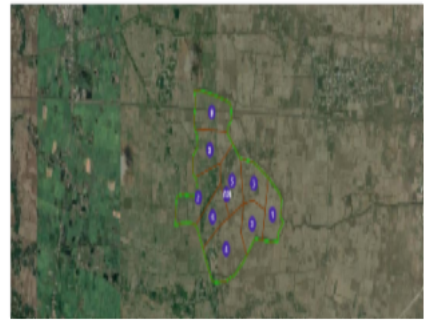

Google Map View