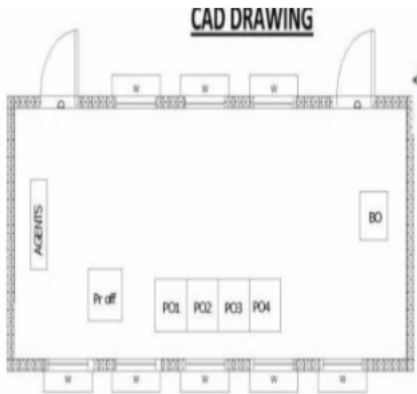

Cad View

Key MAP View