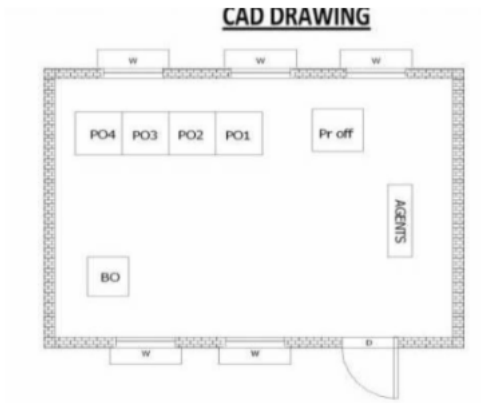

**Nazri Naksha**

**Google Map View**

**Polling Station Building Front View**

**Polling Station Front View**

**Cad View**

**Key MAP View**

சட்டமன்றத் தொகுதியின் எண் மற்றும் பெயர் : 164-கீழ்வேளூர்  
பிரிவு எண் மற்றும் பெயர் 1-பாப்பாகோயில் (வ.கி) மற்றும் (ஊ), மதகடித்தெரு வார்டு:2