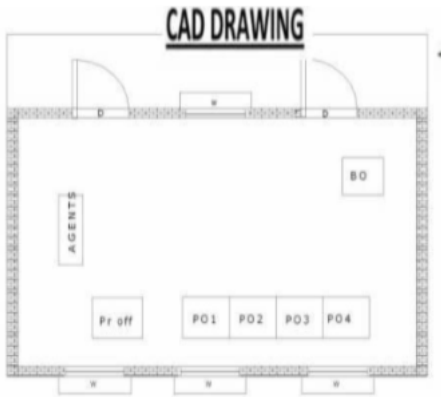

Google Map View

Polling Station Building Front View

Polling Station Front View

Cad View

Key MAP View

சட்டமன்றத் தொகுதியின் எண் மற்றும் பெயர் : 164-கீழ்வேளூர்

பிரிவு எண் மற்றும் பெயர் 1-அக்கரைப்பேட்டை (வ.கி) மற்றும் (உஊ), கீச்சாங்குப்பம் வடக்குத்தெரு வார்டுஎண்: 3