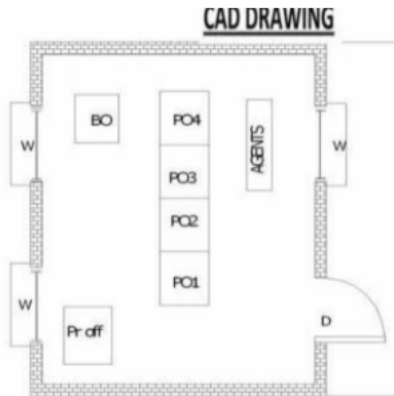

Google Map View

Polling Station Building Front View

Polling Station Front View

Cad View

Key MAP View

சட்டமன்றத் தொகுதியின் எண் மற்றும் பெயர் : 164-கீழ்வேளூர்

பிரிவு எண் மற்றும் பெயர் 1-அக்கரைப்பேட்டை (வ.கி) மற்றும் (உ), கீச்சாங்குப்பம் வடக்குத்தெரு வார்டுஎண்: 3