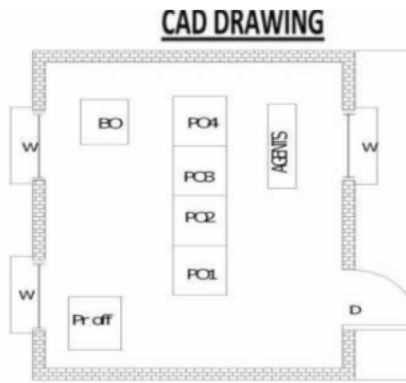

Google Map View

Polling Station Building Front View

Polling Station Front View

Cad View

Key MAP View

சட்டமன்றத் தொகுதியின் எண் மற்றும் பெயர் : 164-கீழ்வேளூர்

பிரிவு எண் மற்றும் பெயர் 1-அக்கரைப்பேட்டை (வ.கி) மற்றும் (ஊ), அக்கரைப்பேட்டை வடக்குத்தெரு வார்டு:2