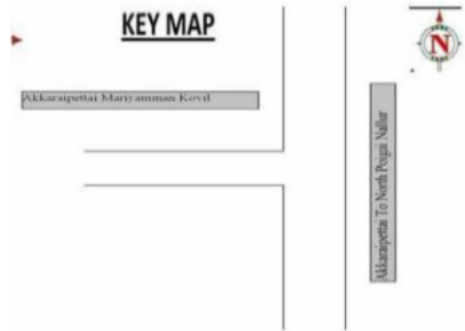

Cad View

Key MAP View