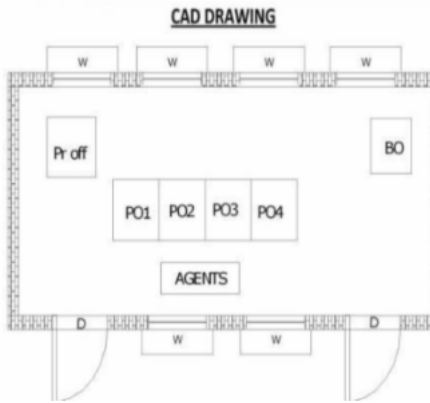

Cad View

Key MAP View