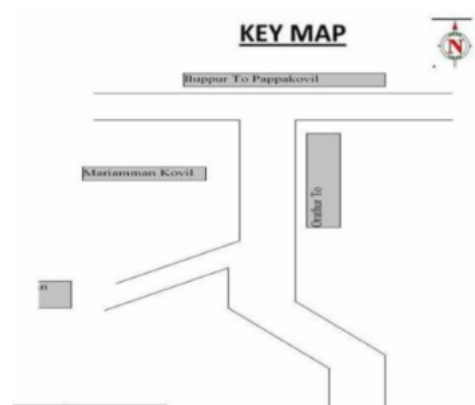

Nazri Naksha

Google Map View

Polling Station Building Front View

Polling Station Front View

Cad View

Key MAP View

சட்டமன்றத் தொகுதியின் எண் மற்றும் பெயர் : 164-கீழ்வேளூர்
பிரிவு எண் மற்றும் பெயர் 1-அகரஓரத்தூர் (வ.கி) மற்றும் (ஊ), தென்கரைவேளி வார்டு : 1