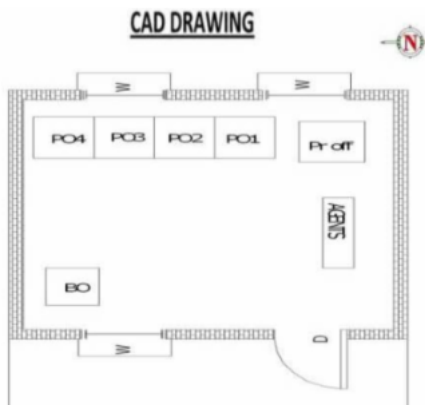

Nazri Naksha

Google Map View

Polling Station Building Front View

Polling Station Front View

Cad View

Key MAP View

சட்டமன்றத் தொகுதியின் எண் மற்றும் பெயர் : 164-கீழ்வேளூர்
பிரிவு எண் மற்றும் பெயர் 1-அகரஓரத்தூர் (வ.கி) மற்றும் (ஊ), தென்கரைவேளி வார்டு : 1