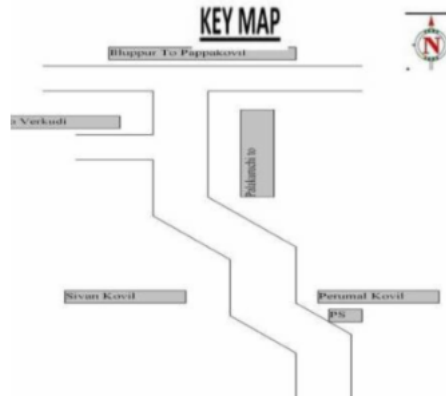

Cad View

Key MAP View