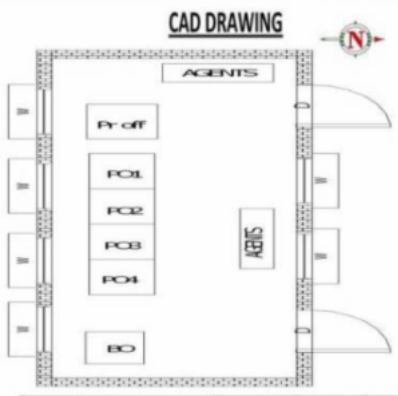

Cad View

Key MAP View