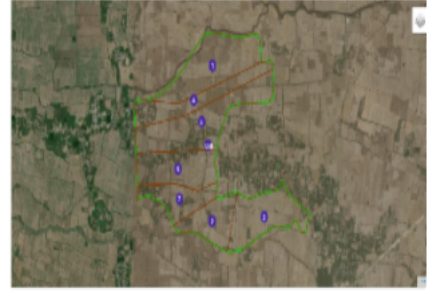

3. வாக்குச் சாவடியின் விவரங்கள்

வாக்குச் சாவடியின் எண் மற்றும் பெயர் : 54 - ஊராட்சி ஒன்றிய தொடக்கப்பள்ளி புதுச்சேரி ஒட்டுக்கட்டிடம் மேற்கு பார்த்தது முதல் அறை வாக்குச் சாவடியின் முகவரி : ஊராட்சி ஒன்றிய தொடக்கப்பள்ளி புதுச்சேரி, மேற்கு பார்த்தது முதல் அறை	வாக்குச் சாவடியின் வகைப்பாடு (ஆண்/பெண்/பொது)	பொது
	துணை வாக்குச் சாவடிகளின் எண்ணிக்கை :	0

4. வாக்காளர்களின் எண்ணிக்கை

தொடங்கும் வரிசை எண்	முடியும் வரிசை எண்.	நிகர வாக்காளர்களின் எண்ணிக்கை			
		ஆண்	பெண்	மூன்றாம் பாலினம்	மொத்தம்
1	606	311	294	0	605

கையொப்பம்

Nazri Naksha

Google Map View

Polling Station Building Front View