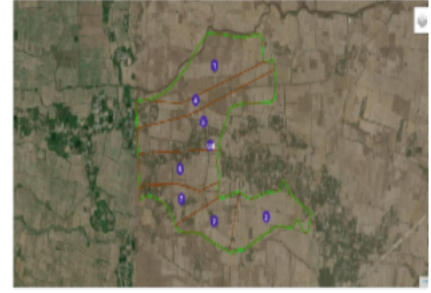

Google Map View