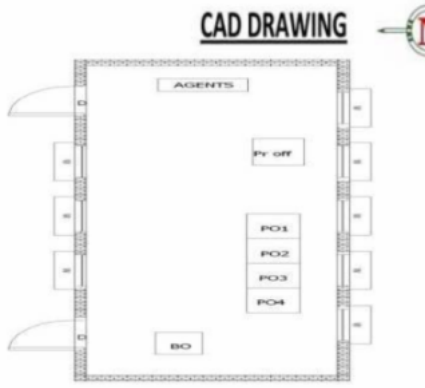

Google Map View

Polling Station Building Front View

Polling Station Front View

Cad View

Key MAP View

1 பெயர் : நிடியாதேவி தந்தையின் பெயர்: சுந்தரராஜன் வீட்டு எண் : 1 வயது : 35 பாலினம் : பெண் Photo is available ZLM1476134	2 பெயர் : சரண்யாதேவி - தந்தையின் பெயர்: சந்திரசேகரன் - வீட்டு எண் : 1 வயது : 33 பாலினம் : பெண் Photo is available ZLM0275669	3 பெயர் : சுப்பிரமணியன் - தந்தையின் பெயர்: அஞ்சான் - வீட்டு எண் : 1-1 வயது : 77 பாலினம் : ஆண் Photo is available ZLM0845164
4 பெயர் : மல்லிகா - கணவர் பெயர்: சுப்பிரமணியன் - வீட்டு எண் : 1-1 வயது : 69 பாலினம் : பெண் Photo is available ZLM0845172	5 பெயர் : மங்கையர்க்கரசி - தந்தையின் பெயர்: சுப்பிரமணியன் - வீட்டு எண் : 1-1 வயது : 43 பாலினம் : பெண் Photo is available LXH1248970	6 பெயர் : சுபாஷ் - தந்தையின் பெயர்: சுப்ரமணியன் - வீட்டு எண் : 1-1 வயது : 37 பாலினம் : ஆண் Photo is available ZLM0150722
7 பெயர் : பானுமதி - கணவர் பெயர்: முருகையன் - வீட்டு எண் : 1-2 வயது : 67 பாலினம் : பெண் Photo is available ZLM0845198	8 பெயர் : கமலஹாசன் - தந்தையின் பெயர்: முருகையன் - வீட்டு எண் : 1-2 வயது : 43 பாலினம் : ஆண் Photo is available LXH2235513	9 பெயர் : சாரதா - கணவர் பெயர்: தியாகராஜன் - வீட்டு எண் : 1-3 வயது : 69 பாலினம் : பெண் Photo is available ZLM0845206
10 பெயர் : செந்தில்குமார் - தந்தையின் பெயர்: தியாகராசன் - வீட்டு எண் : 1-3 வயது : 44 பாலினம் : ஆண் Photo is available LXH2234896	11 பெயர் : பிரபாவதி - கணவர் பெயர்: செல்வகுமார் - வீட்டு எண் : 1-3 வயது : 44 பாலினம் : பெண் Photo is available ZLM0624262	12 பெயர் : சத்தியா - தந்தையின் பெயர்: பாண்டியன் - வீட்டு எண் : 1-3 வயது : 31 பாலினம் : பெண் Photo is available ZLM0360388
13 பெயர் : இளவரசன் தந்தையின் பெயர்: முருகையன் - வீட்டு எண் : 1-4 வயது : 51 பாலினம் : ஆண் Photo is available ZLM0845222	14 பெயர் : உமா - கணவர் பெயர்: இளவரசன் - வீட்டு எண் : 1-4 வயது : 46 பாலினம் : பெண் Photo is available ZLM0150730	15 பெயர் : செல்வராசு - தந்தையின் பெயர்: கிருஷ்ணன் - வீட்டு எண் : 1-5 வயது : 74 பாலினம் : ஆண் Photo is available ZLM0845230
16 பெயர் : ராஜா - தந்தையின் பெயர்: செல்வராசு - வீட்டு எண் : 1-5 வயது : 50 பாலினம் : ஆண் Photo is available ZLM0845255	17 பெயர் : மகாராசா - தந்தையின் பெயர்: செல்வராசு - வீட்டு எண் : 1-5 வயது : 40 பாலினம் : ஆண் Photo is available LXH4470126	18 பெயர் : ஆசைதம்பி - தந்தையின் பெயர்: தங்கவேலு - வீட்டு எண் : 1-6 வயது : 60 பாலினம் : ஆண் Photo is available LXH2234854
19 பெயர் : கனகராஜ் - தந்தையின் பெயர்: தங்கவேலு - வீட்டு எண் : 1-6 வயது : 49 பாலினம் : ஆண் Photo is available ZLM0845271	20 பெயர் : கலைமதி - கணவர் பெயர்: ஆசைதம்பி - வீட்டு எண் : 1-6 வயது : 48 பாலினம் : பெண் Photo is available LXH4470118	21 பெயர் : கணபதி - தந்தையின் பெயர்: கிருஷ்ணன் - வீட்டு எண் : 1-7 வயது : 66 பாலினம் : ஆண் Photo is available ZLM0845289
22 பெயர் : பத்மாவதி - கணவர் பெயர்: கணபதி - வீட்டு எண் : 1-7 வயது : 56 பாலினம் : பெண் Photo is available ZLM0845297	23 பெயர் : அனுசியாதேவி தந்தையின் பெயர்: கணபதி வீட்டு எண் : 1-7 வயது : 27 பாலினம் : பெண் Photo is available ZLM0693945	24 பெயர் : சண்முகசுந்தரம் - தந்தையின் பெயர்: ஆறுமுகம் - வீட்டு எண் : 1-8 வயது : 65 பாலினம் : ஆண் Photo is available ZLM0845305
25 பெயர் : நாகவள்ளி - கணவர் பெயர்: சண்முகசுந்தரம் - வீட்டு எண் : 1-8 வயது : 59 பாலினம் : பெண் Photo is available ZLM0845313	26 பெயர் : பழனிவேல் - தந்தையின் பெயர்: சண்முகசுந்தரம் - வீட்டு எண் : 1-8 வயது : 39 பாலினம் : ஆண் Photo is available ZLM0020040	27 பெயர் : ஞானவேலு - தந்தையின் பெயர்: சண்முகசுந்தரம் - வீட்டு எண் : 1-8 வயது : 35 பாலினம் : ஆண் Photo is available ZLM0275537
28 பெயர் : சந்திரா - கணவர் பெயர்: வரதராஜன் - வீட்டு எண் : 1-9 வயது : 67 பாலினம் : பெண் Photo is available LXH2234946	29 பெயர் : பாரதிதாசன் - தந்தையின் பெயர்: வரதராஜன் - வீட்டு எண் : 1-9 வயது : 50 பாலினம் : ஆண் Photo is available LXH1249556	30 பெயர் : சந்திரசேகரன் - தந்தையின் பெயர்: தீத்தான் - வீட்டு எண் : 1-10 வயது : 70 பாலினம் : ஆண் Photo is available ZLM0845339