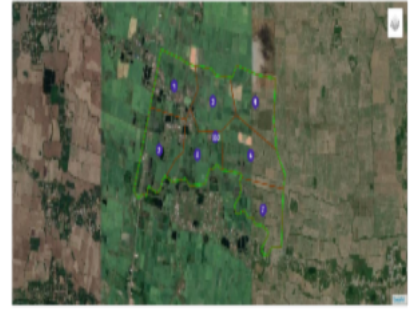

4. வாக்காளர்களின் எண்ணிக்கை

தொடங்கும் வரிசை எண்	முடியும் வரிசை எண்.	நிகர வாக்காளர்களின் எண்ணிக்கை			
		ஆண்	பெண்	மூன்றாம் பாலினம்	மொத்தம்
1	600	296	302	0	598

கையொப்பம்

Nazri Naksha

Google Map View

Polling Station Building Front View