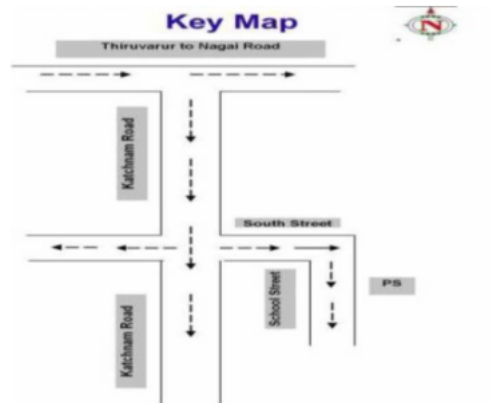

Key MAP View