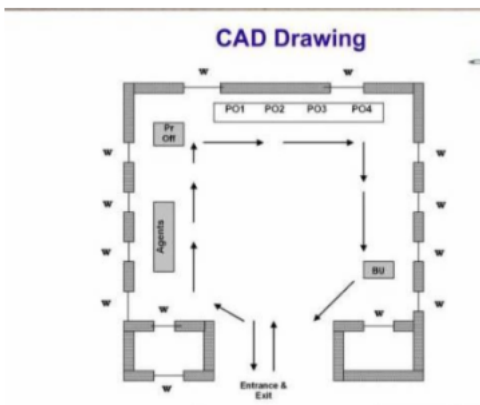

Google Map View

Polling Station Building Front View

Polling Station Front View

Cad View

Key MAP View

சட்டமன்றத் தொகுதியின் எண் மற்றும் பெயர் : 164-கீழ்வேளூர்
பிரிவு எண் மற்றும் பெயர் 1-பட்டமங்கலம் (வ.கி) மற்றும் (ஊ), மெயின்ரோடு வார்டு - 2