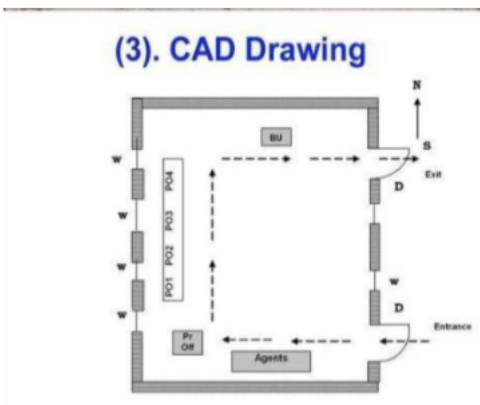

Google Map View

Polling Station Building Front View

Polling Station Front View

Cad View

Key MAP View

சட்டமன்றத் தொகுதியின் எண் மற்றும் பெயர் : 164-கீழ்வேளூர்  
பிரிவு எண் மற்றும் பெயர் 1-கூத்தார் (வ.கி) மற்றும் (உஊ), கீழ்த் தெரு வார்டு-1