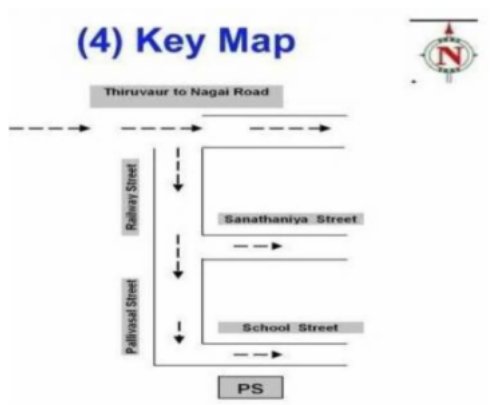

**3. வாக்குச் சாவடியின் விவரங்கள்**

<b>வாக்குச் சாவடியின் எண் மற்றும் பெயர் :</b> 59 - ஊராட்சி ஒன்றிய நடுநிலைப்பள்ளி,கூத்தூர் 611105, கிழக்குகட்டிடம் வடக்குப்பகுதி மங்களூர் ஓட்டுக்கட்டிடம் மேற்குப்பார்த்தது  <b>வாக்குச் சாவடியின் முகவரி :</b> ஊராட்சி ஒன்றிய நடுநிலைப்பள்ளி,கூத்தூர் 611105, கிழக்குகட்டிடம் வடக்குப்பகுதி மங்களூர் ஓட்டுக்கட்டிடம் மேற்குப்பார்த்தது	<b>வாக்குச் சாவடியின் வகைப்பாடு (ஆண்/பெண்/பொது)</b>	<b>பொது</b>
	<b>துணை வாக்குச் சாவடிகளின் எண்ணிக்கை :</b>	0

Google Map View

Polling Station Building Front View

Polling Station Front View

Cad View

Key MAP View

சட்டமன்றத் தொகுதியின் எண் மற்றும் பெயர் : 164-கீழ்வேளூர்  
பிரிவு எண் மற்றும் பெயர் 1-கூத்தார் (வ.கி) மற்றும் (உஊ), கீழ்த் தெரு வார்டு-1