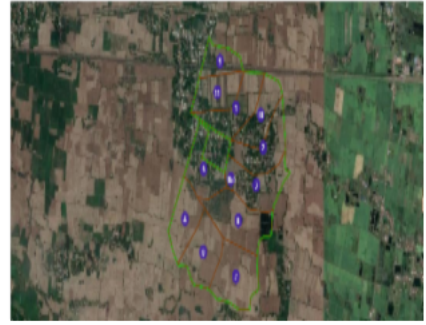

**3. வாக்குச் சாவடியின் விவரங்கள்**

<b>வாக்குச் சாவடியின் எண் மற்றும் பெயர் :</b> 59 - ஊராட்சி ஒன்றிய நடுநிலைப்பள்ளி,கூத்தூர் 611105, கிழக்குகட்டிடம் வடக்குப்பகுதி மங்களூர் ஓட்டுக்கட்டிடம் மேற்குப்பார்த்தது  <b>வாக்குச் சாவடியின் முகவரி :</b> ஊராட்சி ஒன்றிய நடுநிலைப்பள்ளி,கூத்தூர் 611105, கிழக்குகட்டிடம் வடக்குப்பகுதி மங்களூர் ஓட்டுக்கட்டிடம் மேற்குப்பார்த்தது	<b>வாக்குச் சாவடியின் வகைப்பாடு (ஆண்/பெண்/பொது)</b>	<b>பொது</b>
	<b>துணை வாக்குச் சாவடிகளின் எண்ணிக்கை :</b>	0

Google Map View

Polling Station Building Front View

Polling Station Front View

Cad View

Key MAP View

சட்டமன்றத் தொகுதியின் எண் மற்றும் பெயர் : 164-கீழ்வேளூர்  
பிரிவு எண் மற்றும் பெயர் 1-கூத்தார் (வ.கி) மற்றும் (உஊ), கீழ்த் தெரு வார்டு-1