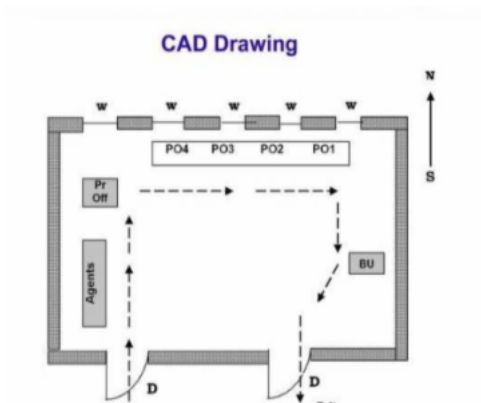

Google Map View

Polling Station Building Front View

Polling Station Front View

Cad View

Key MAP View

சட்டமன்றத் தொகுதியின் எண் மற்றும் பெயர் : 164-கீழ்வேளூர்
பிரிவு எண் மற்றும் பெயர் 1-செருநல்லூர் (வ.கி) மற்றும் (ஊ), செருநல்லூர் கீழ்த்தெரு வார்டு 1