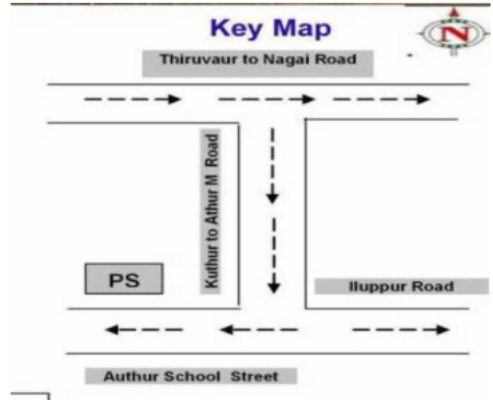

Key MAP View