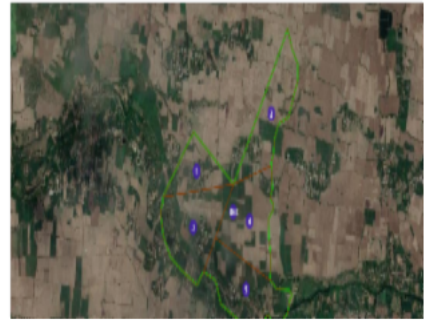

Google Map View