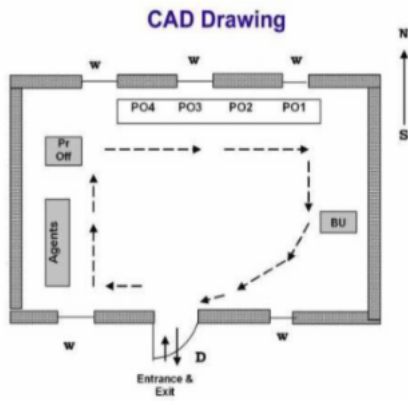

Google Map View

Polling Station Building Front View

Polling Station Front View

Cad View

Key MAP View

சட்டமன்றத் தொகுதியின் எண் மற்றும் பெயர் : 164-கீழ்வேளூர்
பிரிவு எண் மற்றும் பெயர் 1-இலுப்பூர் (வ.கி) மற்றும் (ஊ), கீழ்த் தெரு வார்டு -1