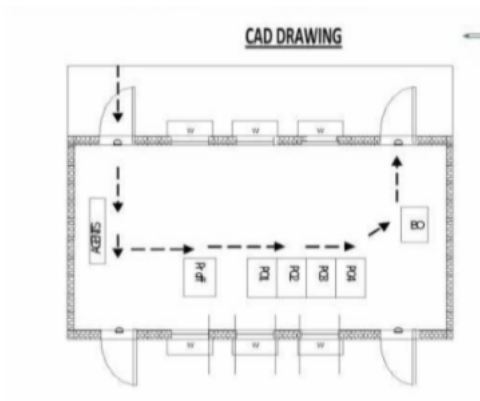

Google Map View

Polling Station Building Front View

Polling Station Front View

Cad View

Key MAP View

சட்டமன்றத் தொகுதியின் எண் மற்றும் பெயர் : 164-கீழ்வேளூர்
பிரிவு எண் மற்றும் பெயர் 1-இராதாமங்கலம் (வ.கி) மற்றும் (உ), தெற்காலத்தூர் நடுத்தெரு வார்டு 1,2