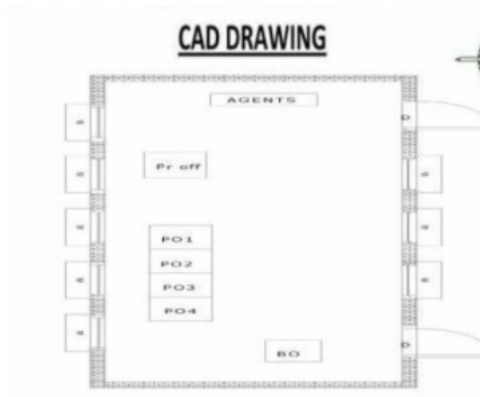

Google Map View

Polling Station Building Front View

Polling Station Front View

Cad View

Key MAP View

சட்டமன்றத் தொகுதியின் எண் மற்றும் பெயர் : 164-கீழ்வேளூர்
பிரிவு எண் மற்றும் பெயர் 1-வடுகச்சேரி (வ.கி) மற்றும் (உ), செங்கமலநாயகிபுரம் வார்டு:1